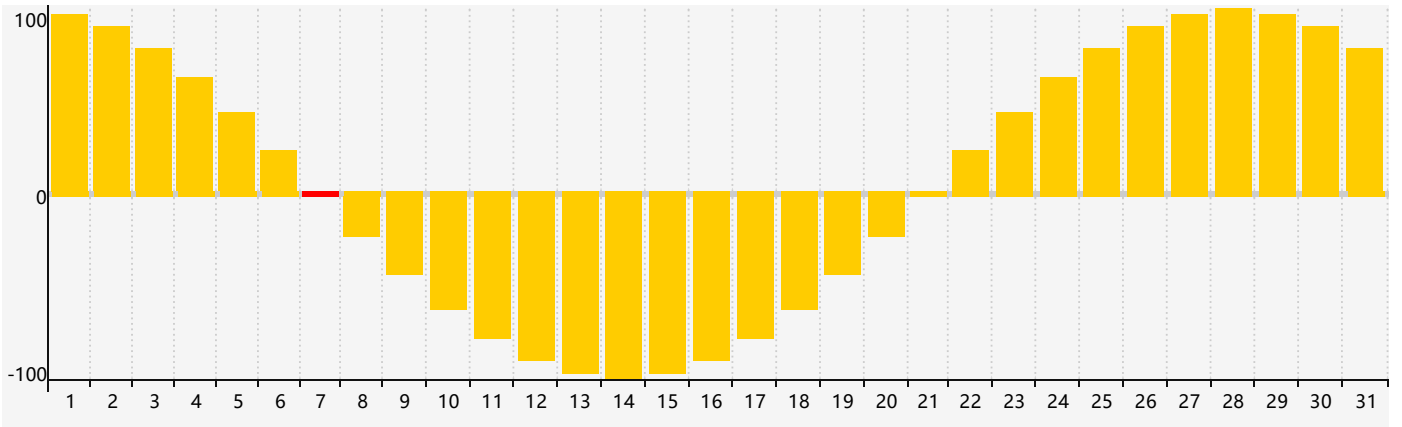

2021年3月智力生理周期曲线图

2021年3月情绪生理周期曲线图

2021年3月体力生理周期曲线图

公元2021年三月 农历辛丑年 [牛年]

星期日	星期一	星期二	星期三	星期四	星期五	星期六
十七 28	十八 1	十九 2 智力临界期	二十 3	廿一 4	惊蛰 廿二 5	廿三 6
廿四 7 情绪临界期	廿五 8	廿六 9	廿七 10	廿八 11	廿九 12	二月初一 13
初二 14	初三 15	初四 16	初五 17	初六 18	初七 19	春分 初八 20
初九 21	初十 22 体力临界期	十一 23	十二 24	十三 25	十四 26	十五 27
十六 28	十七 29	十八 30	十九 31	二十 1	廿一 2	廿二 3