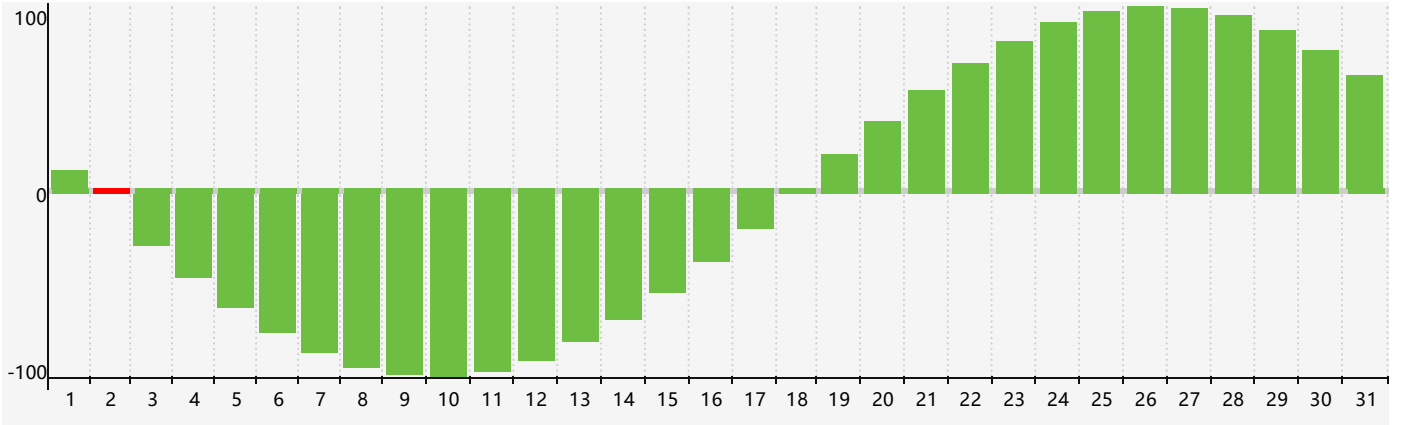

2021年3月智力生理周期曲线图

2021年3月情绪生理周期曲线图

2021年3月体力生理周期曲线图

公元2021年三月 农历辛丑年 [牛年]

星期日	星期一	星期二	星期三	星期四	星期五	星期六
十七 28	十八 1	十九 2 智力临界期	二十 3	廿一 4	惊蛰 廿二 5	廿三 6
廿四 7 情绪临界期	廿五 8	廿六 9	廿七 10	廿八 11	廿九 12	二月初一 13
初二 14	初三 15	初四 16	初五 17	初六 18	初七 19	春分 初八 20
初九 21	初十 22 体力临界期	十一 23	十二 24	十三 25	十四 26	十五 27
十六 28	十七 29	十八 30	十九 31	二十 1	廿一 2	廿二 3