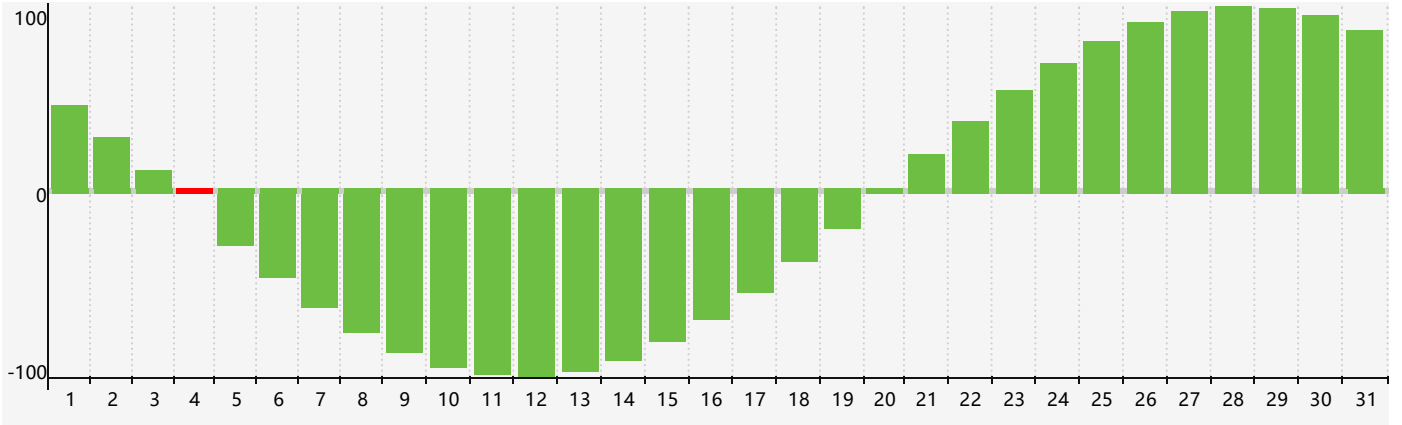

2021年3月智力生理周期曲线图

2021年3月情绪生理周期曲线图

2021年3月体力生理周期曲线图

公元2021年三月 农历辛丑年 [牛年]

星期日	星期一	星期二	星期三	星期四	星期五	星期六
十七 28 	十八 1 	十九 2 	二十 3 	廿一 4 智力临界期 	惊蛰 廿二 5 	廿三 6
廿四 7 	廿五 8 	廿六 9 	廿七 10 情绪临界期 	廿八 11 体力临界期 	廿九 12 	二月初一 13
初二 14 	初三 15 	初四 16 	初五 17 	初六 18 	初七 19 	春分 初八 20
初九 21 	初十 22 	十一 23 	十二 24 	十三 25 	十四 26 	十五 27
十六 28 	十七 29 	十八 30 	十九 31 	二十 1 	廿一 2 	廿二 3 体力临界期