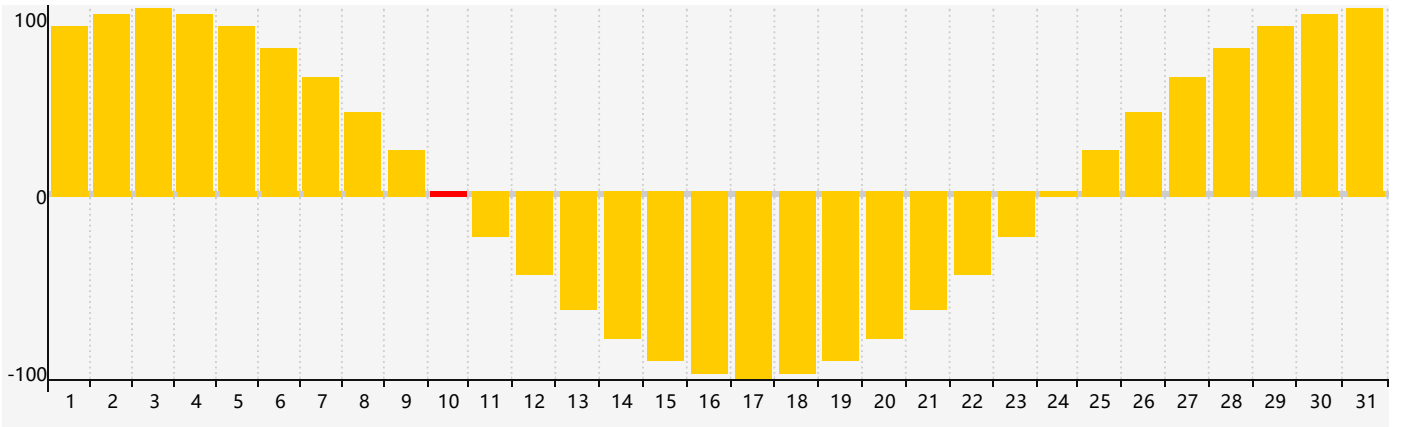

2021年3月智力生理周期曲线图

2021年3月情绪生理周期曲线图

2021年3月体力生理周期曲线图

公元2021年三月 农历辛丑年 [牛年]

星期日	星期一	星期二	星期三	星期四	星期五	星期六
十七 28 	十八 1 	十九 2 	二十 3 	廿一 4 智力临界期 	惊蛰 廿二 5 	廿三 6
廿四 7 	廿五 8 	廿六 9 	廿七 10 情绪临界期 	廿八 11 体力临界期 	廿九 12 	二月初一 13
初二 14 	初三 15 	初四 16 	初五 17 	初六 18 	初七 19 	春分 初八 20
初九 21 	初十 22 	十一 23 	十二 24 	十三 25 	十四 26 	十五 27
十六 28 	十七 29 	十八 30 	十九 31 	二十 1 	廿一 2 	廿二 3 体力临界期