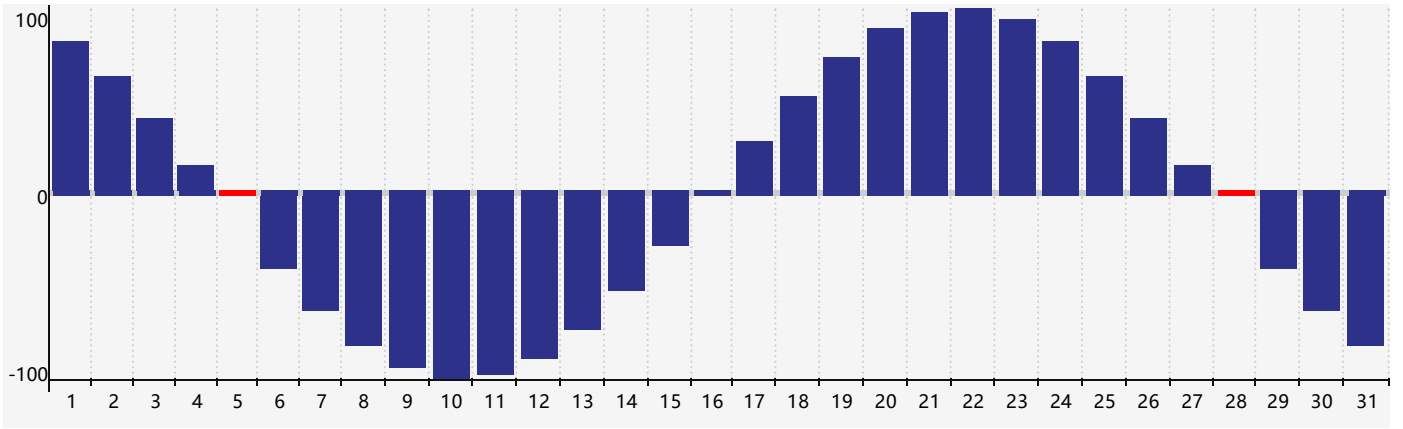

### 2021年3月体力生理周期曲线图

公元2021年三月 农历辛丑年 [牛年]

星期日	星期一	星期二	星期三	星期四	星期五	星期六
十七 28 	十八 1 	十九 2 	二十 3 	廿一 4 	惊蛰 廿二 5 体力临界期 	廿三 6 
廿四 7 	廿五 8 	廿六 9 	廿七 10 	廿八 11 	廿九 12 	二月初一 13 
初二 14 	初三 15 	初四 16 	初五 17 	初六 18 	初七 19 	春分 初八 20 
初九 21 	初十 22 	十一 23 	十二 24 	十三 25 	十四 26 	十五 27 
十六 28 体力临界期 	十七 29 	十八 30 	十九 31 	二十 1 	廿一 2 	廿二 3 