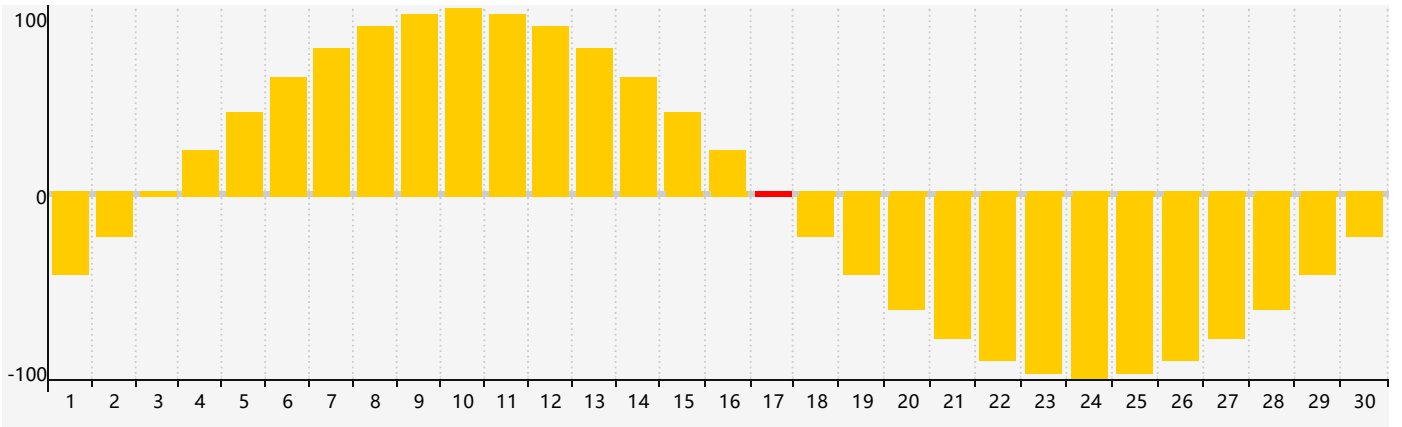

2021年4月智力生理周期曲线图

2021年4月情绪生理周期曲线图

2021年4月体力生理周期曲线图

公元2021年四月 农历辛丑年 [牛年]

星期日	星期一	星期二	星期三	星期四	星期五	星期六
十六 28	十七 29	十八 30	十九 31	二十 1	廿一 2	廿二 3
清明 廿三 4	廿四 5	廿五 6	廿六 7	廿七 8	廿八 9	廿九 10 智力临界期
三十 11	三月初一 12	初二 13	初三 14	初四 15 体力临界期	初五 16	初六 17 情绪临界期
初七 18	初八 19	谷雨 初九 20	初十 21	十一 22	十二 23	十三 24
十四 25	十五 26	十六 27	十七 28	十八 29	十九 30	二十 1