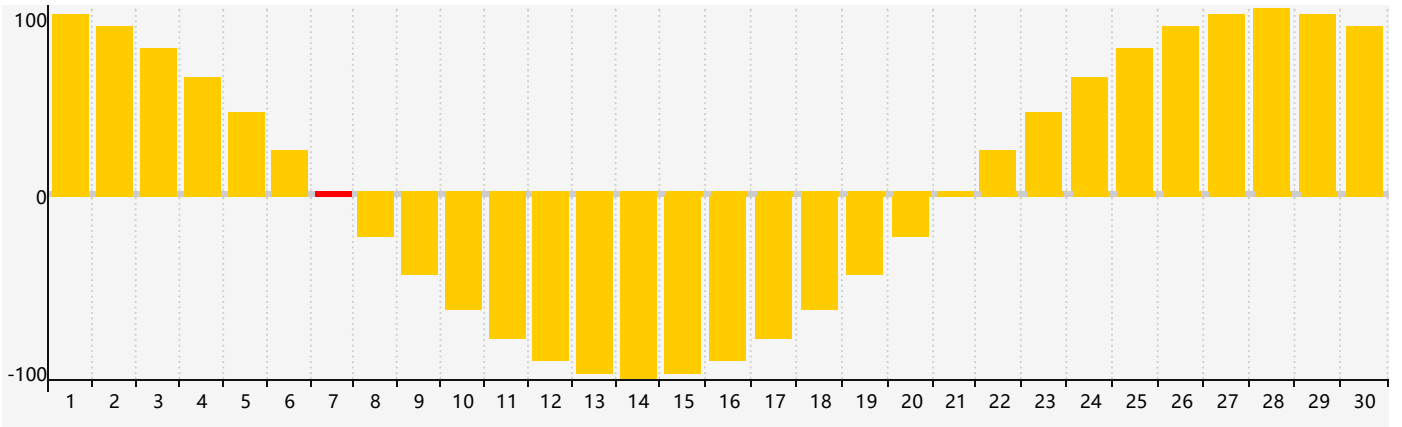

2021年4月智力生理周期曲线图

2021年4月情绪生理周期曲线图

2021年4月体力生理周期曲线图

公元2021年四月 农历辛丑年 [牛年]

星期日	星期一	星期二	星期三	星期四	星期五	星期六
十六 28	十七 29	十八 30	十九 31	二十 1	廿一 2	廿二 3
清明 廿三 4	廿四 5	廿五 6 智力临界期	廿六 7 情绪临界期	廿七 8	廿八 9	廿九 10
三十 11	三月初一 12 体力临界期	初二 13	初三 14	初四 15	初五 16	初六 17
初七 18	初八 19	谷雨 初九 20	初十 21	十一 22	十二 23	十三 24
十四 25	十五 26	十六 27	十七 28	十八 29	十九 30	二十 1