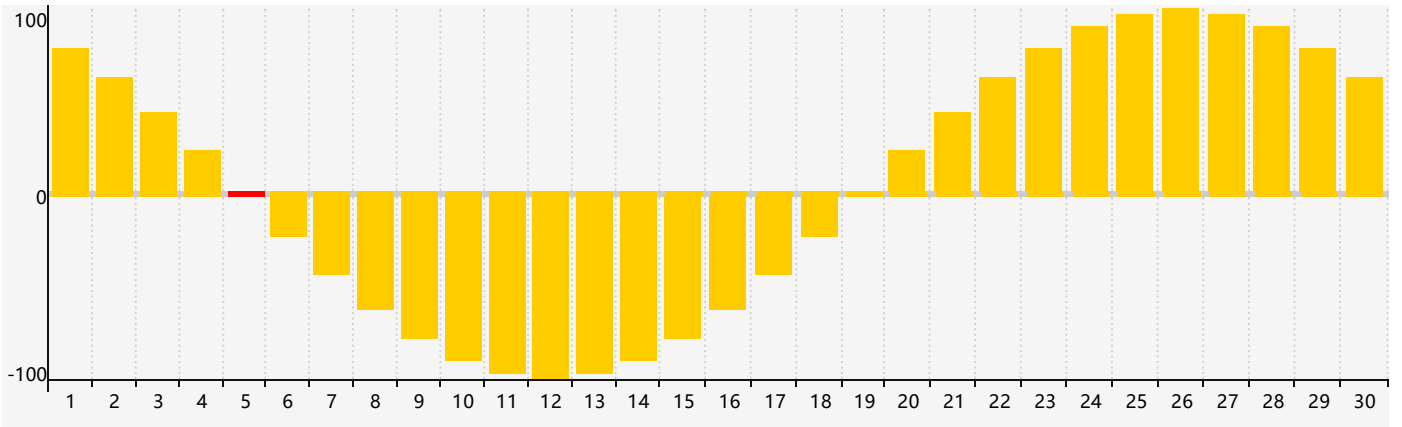

2021年4月智力生理周期曲线图

2021年4月情绪生理周期曲线图

2021年4月体力生理周期曲线图

公元2021年四月 农历辛丑年 [牛年]

星期日	星期一	星期二	星期三	星期四	星期五	星期六
十六 28	十七 29	十八 30 智力临界期	十九 31	二十 1	廿一 2	廿二 3
清明 廿三 4	廿四 5 情绪临界期	廿五 6	廿六 7	廿七 8	廿八 9	廿九 10
三十 11	三月 初一 12	初二 13	初三 14	初四 15 体力临界期	初五 16	初六 17
初七 18	初八 19	谷雨 初九 20	初十 21	十一 22	十二 23	十三 24
十四 25	十五 26	十六 27	十七 28	十八 29	十九 30	二十 1