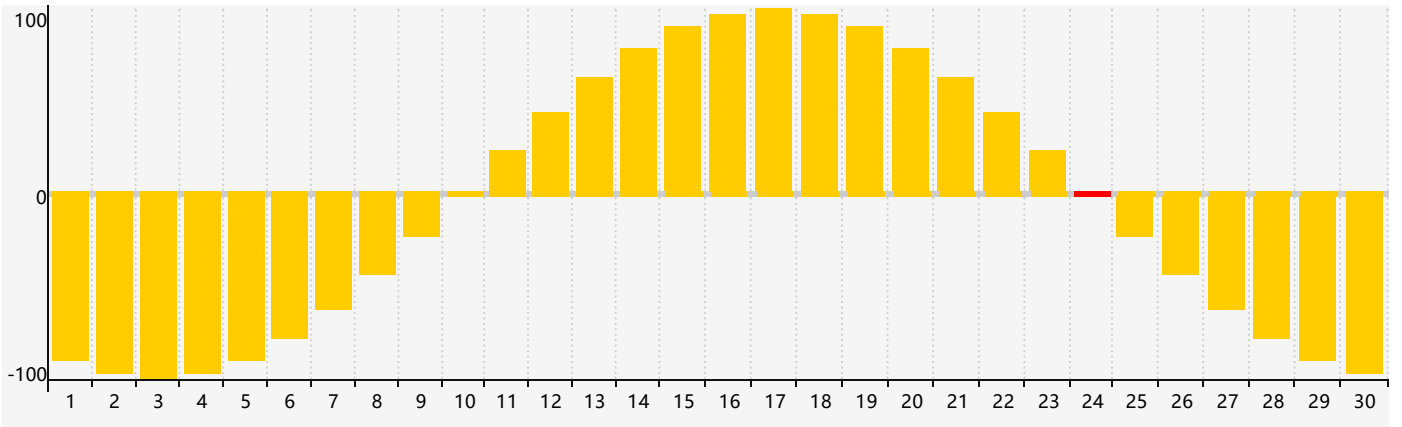

2021年4月智力生理周期曲线图

2021年4月情绪生理周期曲线图

2021年4月体力生理周期曲线图

公元2021年四月 农历辛丑年 [牛年]

星期日	星期一	星期二	星期三	星期四	星期五	星期六
十六 28	十七 29	十八 30	十九 31	二十 1	廿一 2	廿二 3
清明 廿三 4	廿四 5	廿五 6	廿六 7	廿七 8	廿八 9	廿九 10
三十 11	三月 初一 12	初二 13 体力临界期	初三 14	初四 15	初五 16	初六 17
初七 18	初八 19	谷雨 初九 20	初十 21	十一 22	十二 23	十三 24 情绪临界期
十四 25	十五 26 智力临界期	十六 27	十七 28	十八 29	十九 30	二十 1