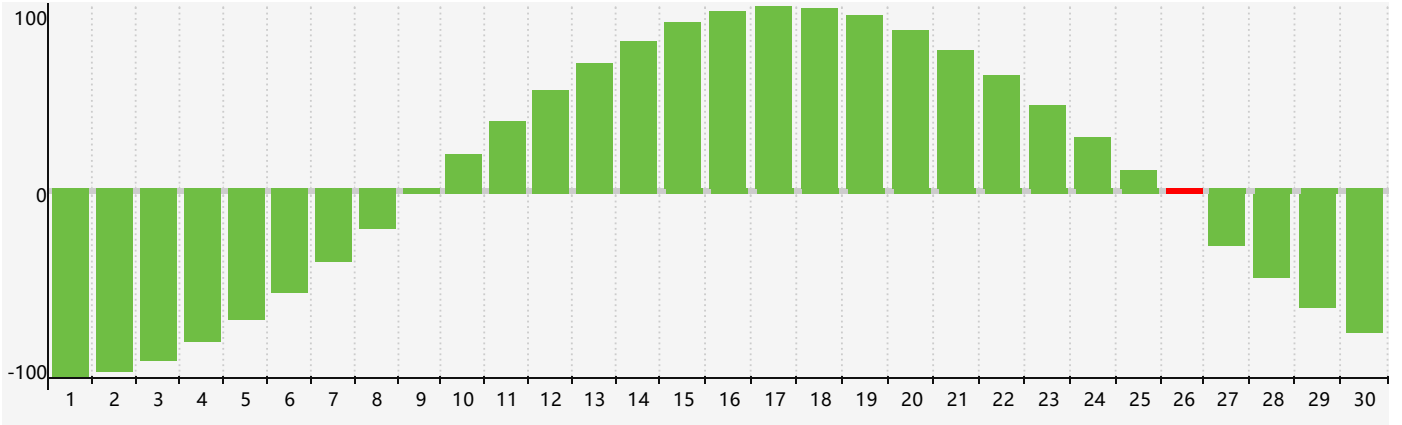

### 2021年4月智力生理周期曲线图

### 2021年4月情绪生理周期曲线图

### 2021年4月体力生理周期曲线图

公元2021年四月 农历辛丑年 [牛年]

星期日	星期一	星期二	星期三	星期四	星期五	星期六
十六 28	十七 29	十八 30	十九 31	二十 1	廿一 2 <span>情绪临界期</span>	廿二 3
清明 廿三 4	廿四 5	廿五 6	廿六 7	廿七 8	廿八 9 <span>体力临界期</span>	廿九 10
三十 11	三月初一 12	初二 13	初三 14	初四 15	初五 16	初六 17
初七 18	初八 19	谷雨 初九 20	初十 21	十一 22	十二 23	十三 24
十四 25	十五 26 <span>智力临界期</span>	十六 27	十七 28	十八 29	十九 30 <span>情绪临界期</span>	二十 1