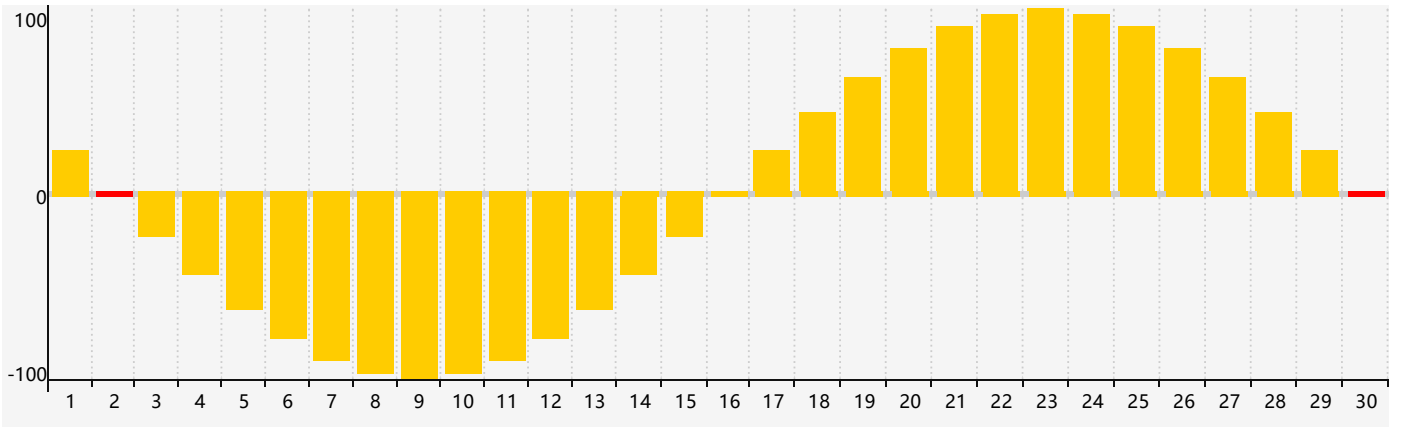

### 2021年4月智力生理周期曲线图

### 2021年4月情绪生理周期曲线图

### 2021年4月体力生理周期曲线图

公元2021年四月 农历辛丑年 [牛年]

星期日	星期一	星期二	星期三	星期四	星期五	星期六
十六 28	十七 29	十八 30	十九 31	二十 1	廿一 2 <span>情绪临界期</span>	廿二 3
清明 廿三 4	廿四 5	廿五 6	廿六 7	廿七 8	廿八 9 <span>体力临界期</span>	廿九 10
三十 11	三月初一 12	初二 13	初三 14	初四 15	初五 16	初六 17
初七 18	初八 19	谷雨 初九 20	初十 21	十一 22	十二 23	十三 24
十四 25	十五 26 <span>智力临界期</span>	十六 27	十七 28	十八 29	十九 30 <span>情绪临界期</span>	二十 1