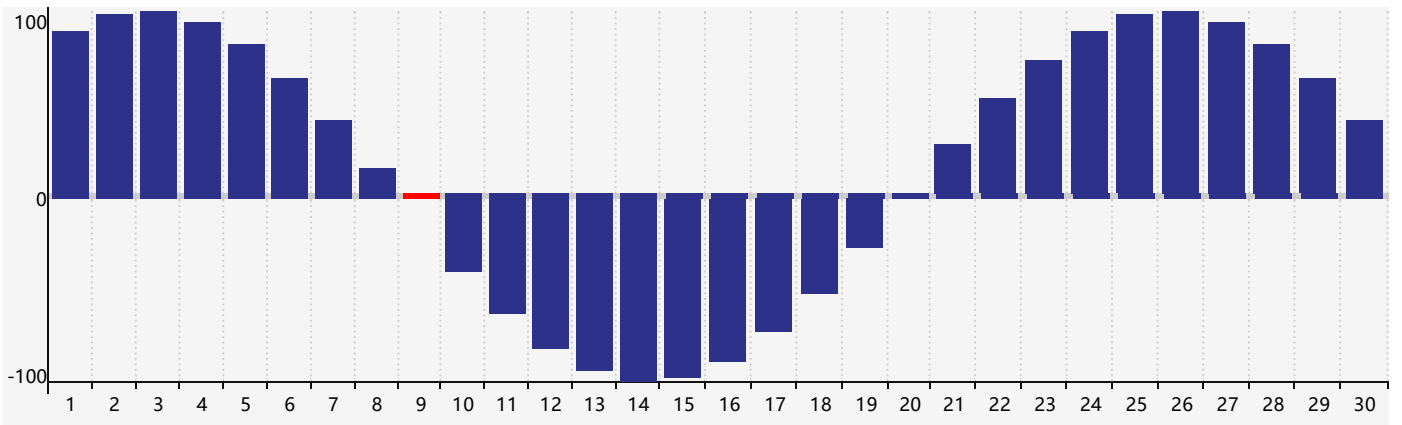

### 2021年4月智力生理周期曲线图

### 2021年4月情绪生理周期曲线图

### 2021年4月体力生理周期曲线图

公元2021年四月 农历辛丑年 [牛年]

星期日	星期一	星期二	星期三	星期四	星期五	星期六
十六 28	十七 29	十八 30	十九 31	二十 1	廿一 2 <span>情绪临界期</span>	廿二 3
清明 廿三 4	廿四 5	廿五 6	廿六 7	廿七 8	廿八 9 <span>体力临界期</span>	廿九 10
三十 11	三月初一 12	初二 13	初三 14	初四 15	初五 16	初六 17
初七 18	初八 19	谷雨 初九 20	初十 21	十一 22	十二 23	十三 24
十四 25	十五 26 <span>智力临界期</span>	十六 27	十七 28	十八 29	十九 30 <span>情绪临界期</span>	二十 1