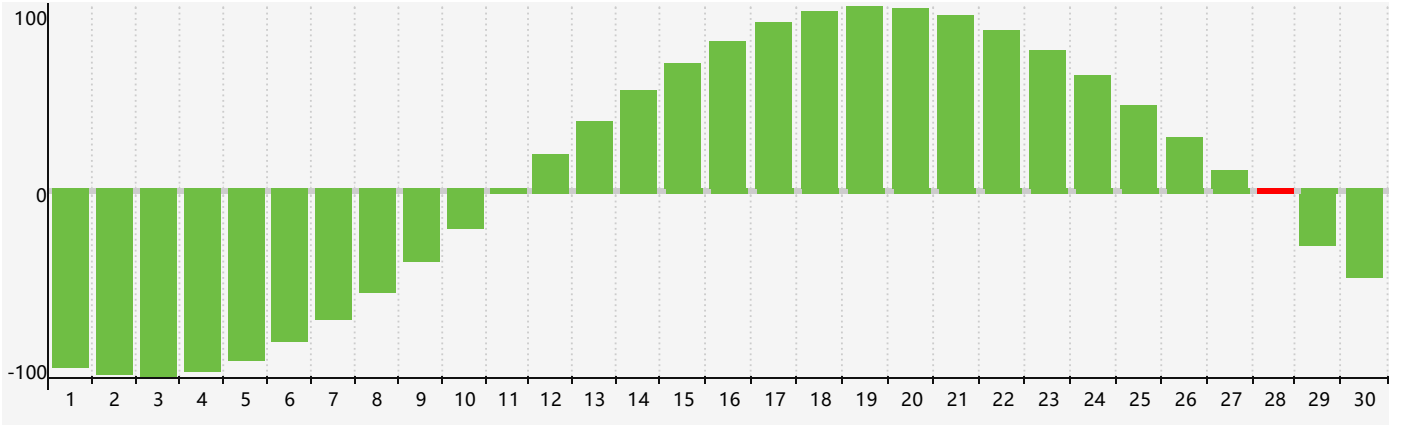

### 2021年4月智力生理周期曲线图

### 2021年4月情绪生理周期曲线图

### 2021年4月体力生理周期曲线图

公元2021年四月 农历辛丑年 [牛年]

星期日	星期一	星期二	星期三	星期四	星期五	星期六
十六 28	十七 29 情绪临界期	十八 30	十九 31	二十 1	廿一 2	廿二 3
清明 廿三 4	廿四 5	廿五 6	廿六 7	廿七 8	廿八 9	廿九 10
三十 11	三月 初一 12	初二 13	初三 14	初四 15	初五 16	初六 17
初七 18	初八 19 体力临界期	谷雨 初九 20	初十 21	十一 22	十二 23	十三 24
十四 25	十五 26 情绪临界期	十六 27	十七 28 智力临界期	十八 29	十九 30	二十 1