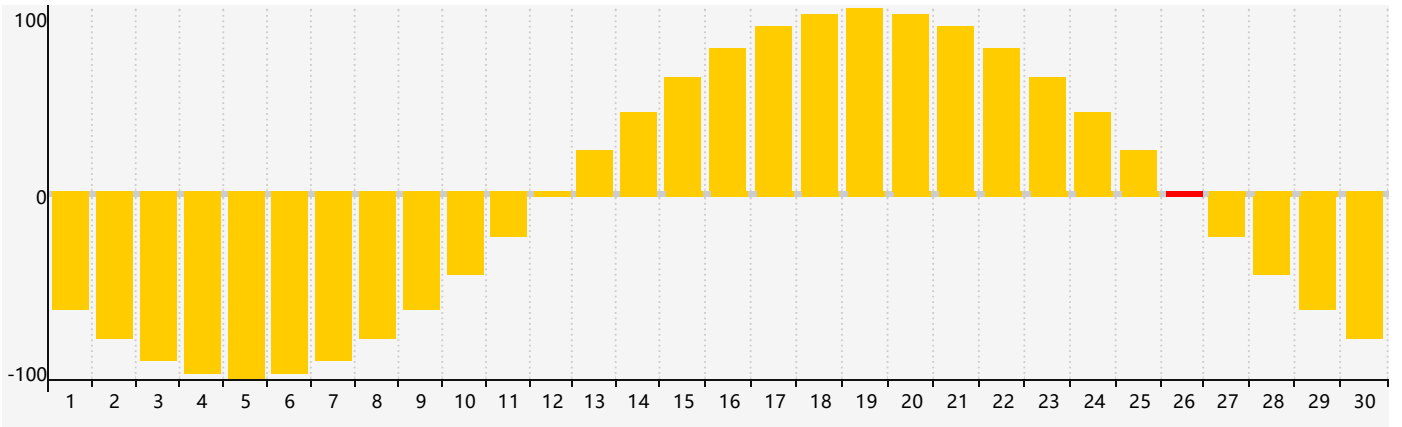

### 2021年4月智力生理周期曲线图

### 2021年4月情绪生理周期曲线图

### 2021年4月体力生理周期曲线图

公元2021年四月 农历辛丑年 [牛年]

星期日	星期一	星期二	星期三	星期四	星期五	星期六
十六 28	十七 29 情绪临界期	十八 30	十九 31	二十 1	廿一 2	廿二 3
清明 廿三 4	廿四 5	廿五 6	廿六 7	廿七 8	廿八 9	廿九 10
三十 11	三月 初一 12	初二 13	初三 14	初四 15	初五 16	初六 17
初七 18	初八 19 体力临界期	谷雨 初九 20	初十 21	十一 22	十二 23	十三 24
十四 25	十五 26 情绪临界期	十六 27	十七 28 智力临界期	十八 29	十九 30	二十 1