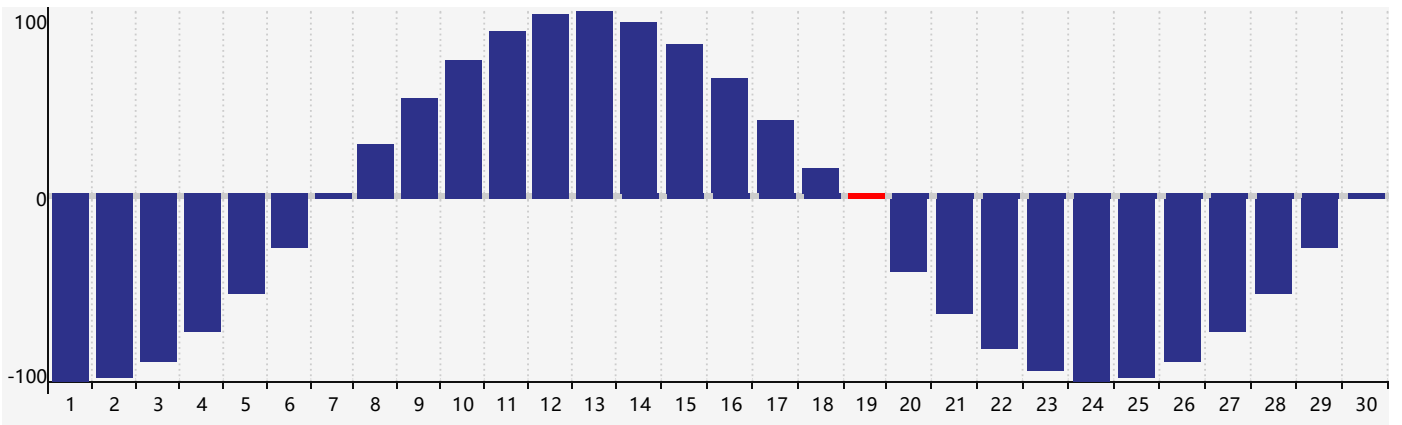

### 2021年4月智力生理周期曲线图

### 2021年4月情绪生理周期曲线图

### 2021年4月体力生理周期曲线图

公元2021年四月 农历辛丑年 [牛年]

星期日	星期一	星期二	星期三	星期四	星期五	星期六
十六 28	十七 29	十八 30	十九 31	二十 1	廿一 2	廿二 3
清明 廿三 4	廿四 5	廿五 6	廿六 7	廿七 8	廿八 9 智力临界期	廿九 10
三十 11	三月 初一 12	初二 13	初三 14	初四 15	初五 16 情绪临界期	初六 17
初七 18	初八 19 体力临界期	谷雨 初九 20	初十 21	十一 22	十二 23	十三 24
十四 25	十五 26	十六 27	十七 28	十八 29	十九 30	二十 1