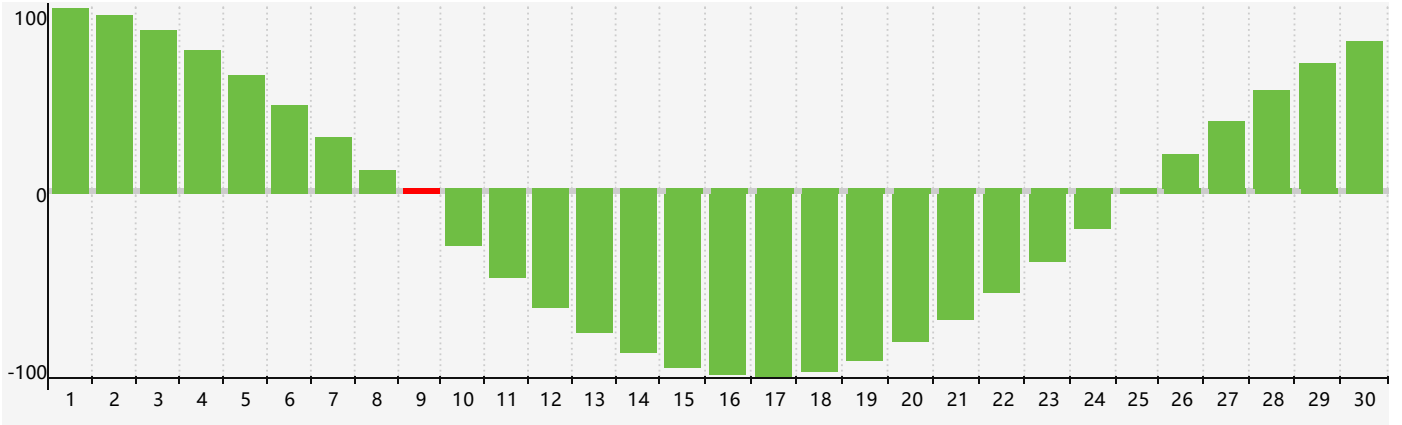

### 2021年4月智力生理周期曲线图

### 2021年4月情绪生理周期曲线图

### 2021年4月体力生理周期曲线图

公元2021年四月 农历辛丑年 [牛年]

星期日	星期一	星期二	星期三	星期四	星期五	星期六
十六 28	十七 29	十八 30	十九 31	二十 1	廿一 2	廿二 3
清明 廿三 4	廿四 5	廿五 6	廿六 7	廿七 8	廿八 9 智力临界期	廿九 10
三十 11	三月 初一 12	初二 13	初三 14	初四 15	初五 16 情绪临界期	初六 17
初七 18	初八 19 体力临界期	谷雨 初九 20	初十 21	十一 22	十二 23	十三 24
十四 25	十五 26	十六 27	十七 28	十八 29	十九 30	二十 1