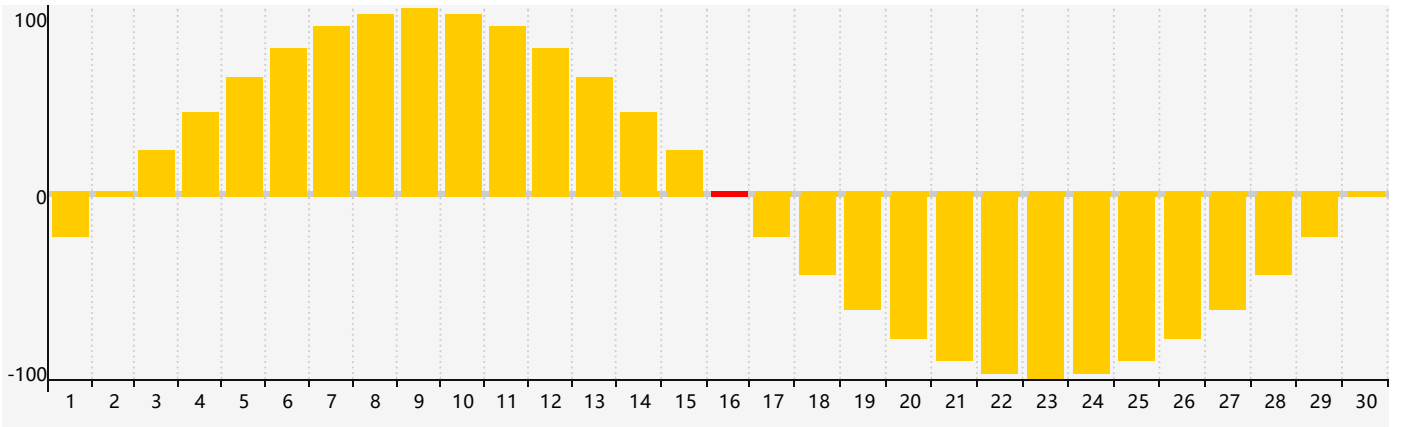

### 2021年4月智力生理周期曲线图

### 2021年4月情绪生理周期曲线图

### 2021年4月体力生理周期曲线图

公元2021年四月 农历辛丑年 [牛年]

星期日	星期一	星期二	星期三	星期四	星期五	星期六
十六 28	十七 29	十八 30	十九 31	二十 1	廿一 2	廿二 3
清明 廿三 4	廿四 5	廿五 6	廿六 7	廿七 8	廿八 9 智力临界期	廿九 10
三十 11	三月 初一 12	初二 13	初三 14	初四 15	初五 16 情绪临界期	初六 17
初七 18	初八 19 体力临界期	谷雨 初九 20	初十 21	十一 22	十二 23	十三 24
十四 25	十五 26	十六 27	十七 28	十八 29	十九 30	二十 1