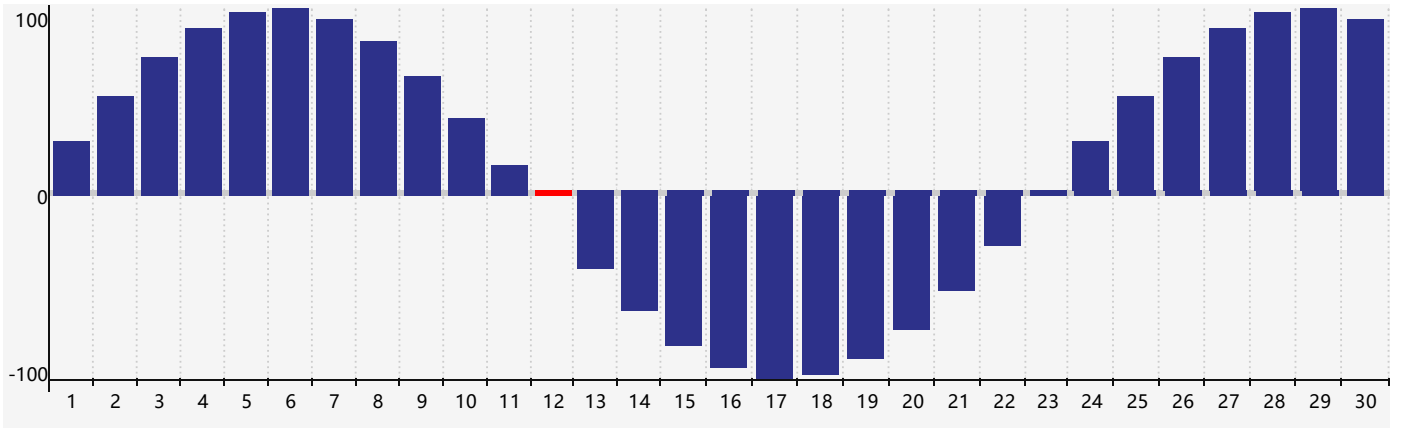

2021年4月体力生理周期曲线图

公元2021年四月 农历辛丑年 [牛年]

星期日	星期一	星期二	星期三	星期四	星期五	星期六
十六 28	十七 29	十八 30	十九 31	二十 1	廿一 2	廿二 3
清明 廿三 4	廿四 5	廿五 6	廿六 7	廿七 8	廿八 9	廿九 10
三十 11	三月 初一 12 体力临界期	初二 13	初三 14	初四 15	初五 16	初六 17
初七 18	初八 19	谷雨 初九 20	初十 21	十一 22	十二 23	十三 24
十四 25	十五 26	十六 27	十七 28	十八 29	十九 30	二十 1