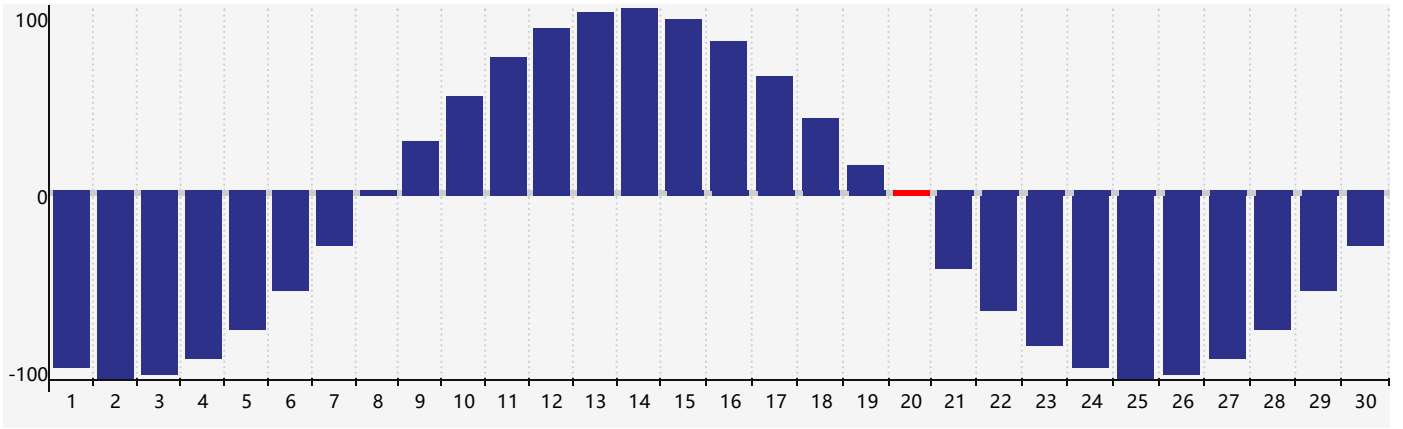

2021年4月体力生理周期曲线图

公元2021年四月 农历辛丑年 [牛年]

星期日	星期一	星期二	星期三	星期四	星期五	星期六
十六 28 体力临界期 	十七 29 	十八 30 	十九 31 	二十 1 	廿一 2 	廿二 3 
清明 廿三 4 	廿四 5 	廿五 6 	廿六 7 	廿七 8 	廿八 9 	廿九 10 
三十 11 	三月 初一 12 	初二 13 	初三 14 	初四 15 	初五 16 	初六 17 
初七 18 	初八 19 	谷雨 初九 20 体力临界期 	初十 21 	十一 22 	十二 23 	十三 24 
十四 25 	十五 26 	十六 27 	十七 28 	十八 29 	十九 30 	二十 1 