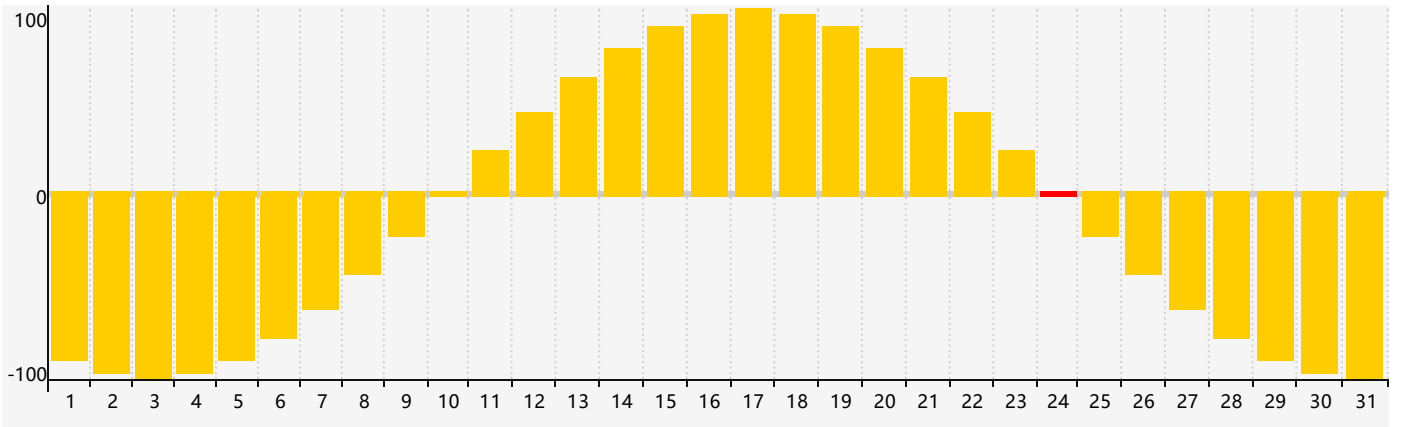

### 2021年5月智力生理周期曲线图

### 2021年5月情绪生理周期曲线图

### 2021年5月体力生理周期曲线图

公元2021年五月 农历辛丑年 [牛年]

星期日	星期一	星期二	星期三	星期四	星期五	星期六
十四 25	十五 26 情绪临界期	十六 27	十七 28	十八 29	十九 30	二十 1
廿一 2	廿二 3	廿三 4	立夏 廿四 5	廿五 6	廿六 7	廿七 8
廿八 9	廿九 10	三十 11	四月初一 12	初二 13 体力临界期	初三 14	初四 15
初五 16	初六 17	初七 18	初八 19	初九 20	小满 初十 21	十一 22
十二 23	十三 24 情绪临界期	十四 25	十五 26	十六 27 智力临界期	十七 28	十八 29
十九 30	二十 31	廿一 1	廿二 2	廿三 3	廿四 4	芒种 廿五 5 体力临界期