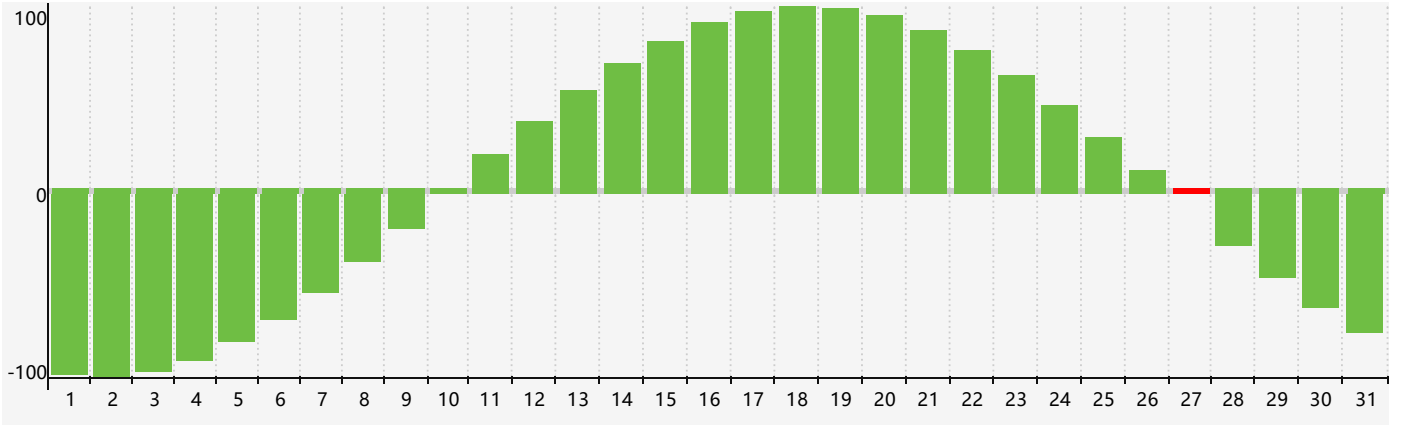

### 2021年5月智力生理周期曲线图

### 2021年5月情绪生理周期曲线图

### 2021年5月体力生理周期曲线图

公元2021年五月 农历辛丑年 [牛年]

星期日	星期一	星期二	星期三	星期四	星期五	星期六
十四 25	十五 26 情绪临界期	十六 27	十七 28	十八 29	十九 30	二十 1
廿一 2	廿二 3	廿三 4	立夏 廿四 5	廿五 6	廿六 7	廿七 8
廿八 9	廿九 10	三十 11	四月初一 12	初二 13 体力临界期	初三 14	初四 15
初五 16	初六 17	初七 18	初八 19	初九 20	小满 初十 21	十一 22
十二 23	十三 24 情绪临界期	十四 25	十五 26	十六 27 智力临界期	十七 28	十八 29
十九 30	二十 31	廿一 1	廿二 2	廿三 3	廿四 4	芒种 廿五 5 体力临界期