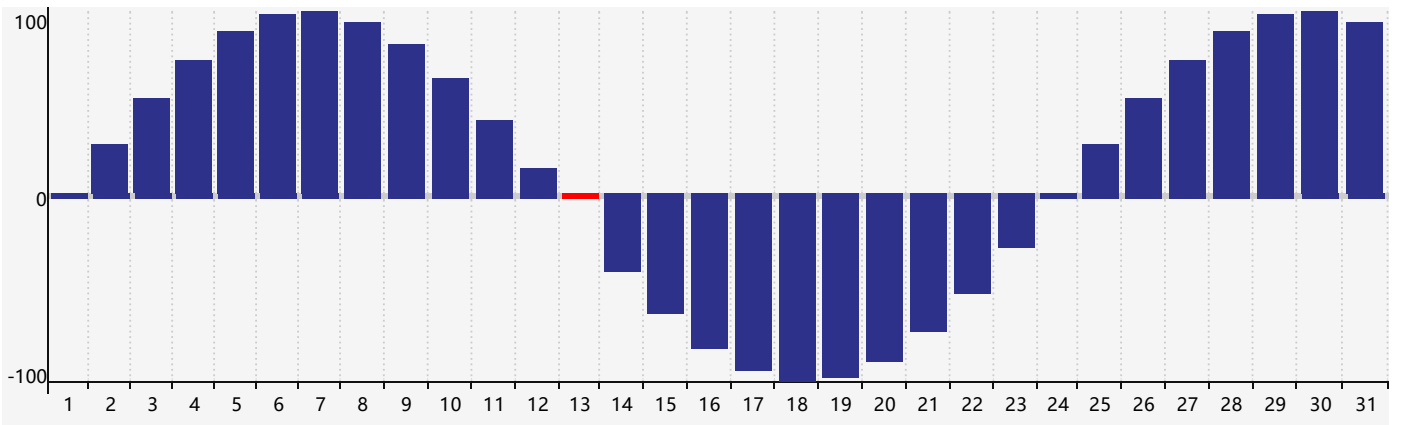

### 2021年5月智力生理周期曲线图

### 2021年5月情绪生理周期曲线图

### 2021年5月体力生理周期曲线图

公元2021年五月 农历辛丑年 [牛年]

星期日	星期一	星期二	星期三	星期四	星期五	星期六
十四 25	十五 26 情绪临界期	十六 27	十七 28	十八 29	十九 30	二十 1
廿一 2	廿二 3	廿三 4	立夏 廿四 5	廿五 6	廿六 7	廿七 8
廿八 9	廿九 10	三十 11	四月初一 12	初二 13 体力临界期	初三 14	初四 15
初五 16	初六 17	初七 18	初八 19	初九 20	小满 初十 21	十一 22
十二 23	十三 24 情绪临界期	十四 25	十五 26	十六 27 智力临界期	十七 28	十八 29
十九 30	二十 31	廿一 1	廿二 2	廿三 3	廿四 4	芒种 廿五 5 体力临界期