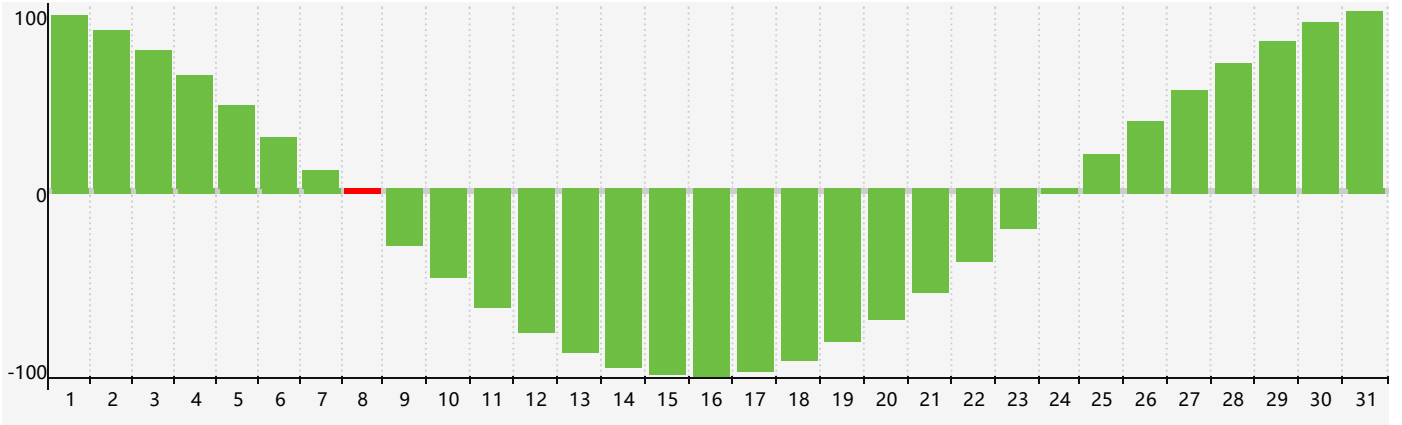

### 2021年5月智力生理周期曲线图

### 2021年5月情绪生理周期曲线图

### 2021年5月体力生理周期曲线图

公元2021年五月 农历辛丑年 [牛年]

星期日	星期一	星期二	星期三	星期四	星期五	星期六
十四 25	十五 26	十六 27	十七 28	十八 29	十九 30	二十 1
廿一 2	廿二 3	廿三 4	立夏 廿四 5	廿五 6	廿六 7	廿七 8 智力临界期
廿八 9	廿九 10	三十 11 体力临界期	四月 初一 12 情绪临界期	初二 13	初三 14	初四 15
初五 16	初六 17	初七 18	初八 19	初九 20	小满 初十 21	十一 22
十二 23	十三 24	十四 25	十五 26	十六 27	十七 28	十八 29
十九 30	二十 31	廿一 1	廿二 2	廿三 3 体力临界期	廿四 4	芒种 廿五 5