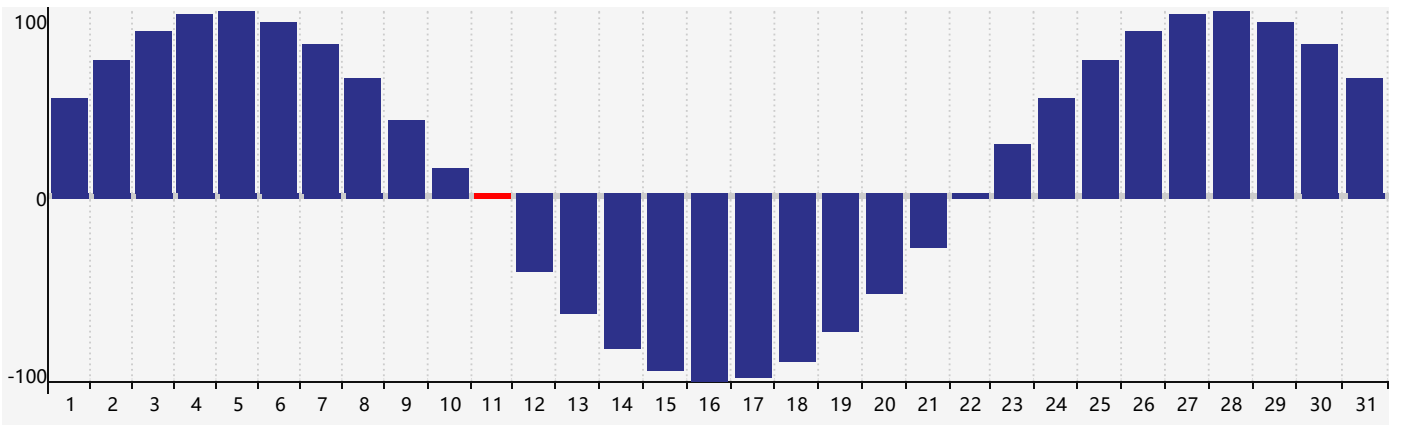

### 2021年5月智力生理周期曲线图

### 2021年5月情绪生理周期曲线图

### 2021年5月体力生理周期曲线图

公元2021年五月 农历辛丑年 [牛年]

星期日	星期一	星期二	星期三	星期四	星期五	星期六
十四 25	十五 26	十六 27	十七 28	十八 29	十九 30	二十 1
廿一 2	廿二 3	廿三 4	立夏 廿四 5	廿五 6	廿六 7	廿七 8 智力临界期
廿八 9	廿九 10	三十 11 体力临界期	四月 初一 12 情绪临界期	初二 13	初三 14	初四 15
初五 16	初六 17	初七 18	初八 19	初九 20	小满 初十 21	十一 22
十二 23	十三 24	十四 25	十五 26	十六 27	十七 28	十八 29
十九 30	二十 31	廿一 1	廿二 2	廿三 3 体力临界期	廿四 4	芒种 廿五 5