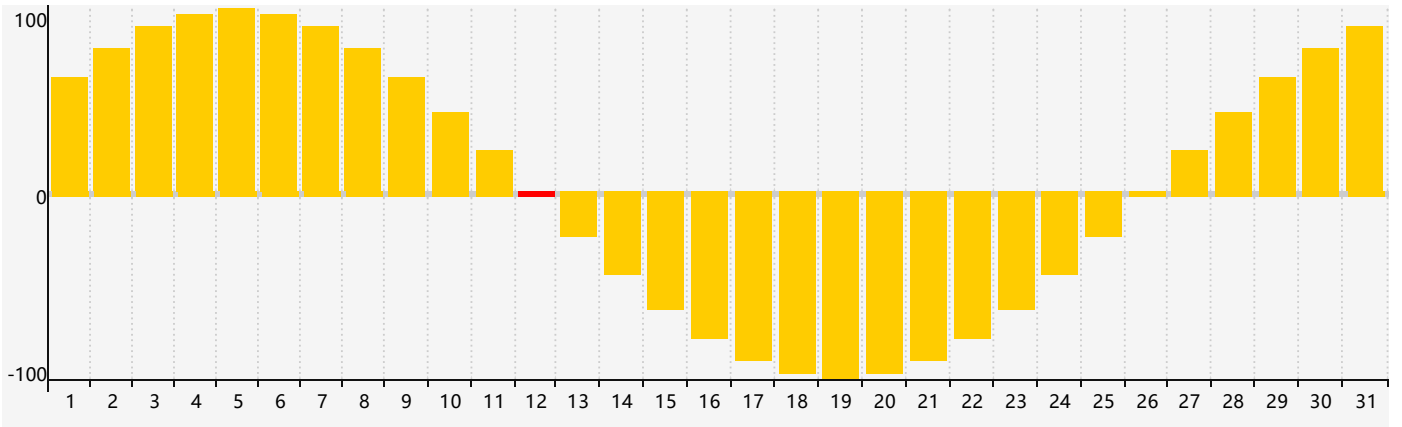

### 2021年5月智力生理周期曲线图

### 2021年5月情绪生理周期曲线图

### 2021年5月体力生理周期曲线图

公元2021年五月 农历辛丑年 [牛年]

星期日	星期一	星期二	星期三	星期四	星期五	星期六
十四 25	十五 26	十六 27	十七 28	十八 29	十九 30	二十 1
廿一 2	廿二 3	廿三 4	立夏 廿四 5	廿五 6	廿六 7	廿七 8 智力临界期
廿八 9	廿九 10	三十 11 体力临界期	四月 初一 12 情绪临界期	初二 13	初三 14	初四 15
初五 16	初六 17	初七 18	初八 19	初九 20	小满 初十 21	十一 22
十二 23	十三 24	十四 25	十五 26	十六 27	十七 28	十八 29
十九 30	二十 31	廿一 1	廿二 2	廿三 3 体力临界期	廿四 4	芒种 廿五 5