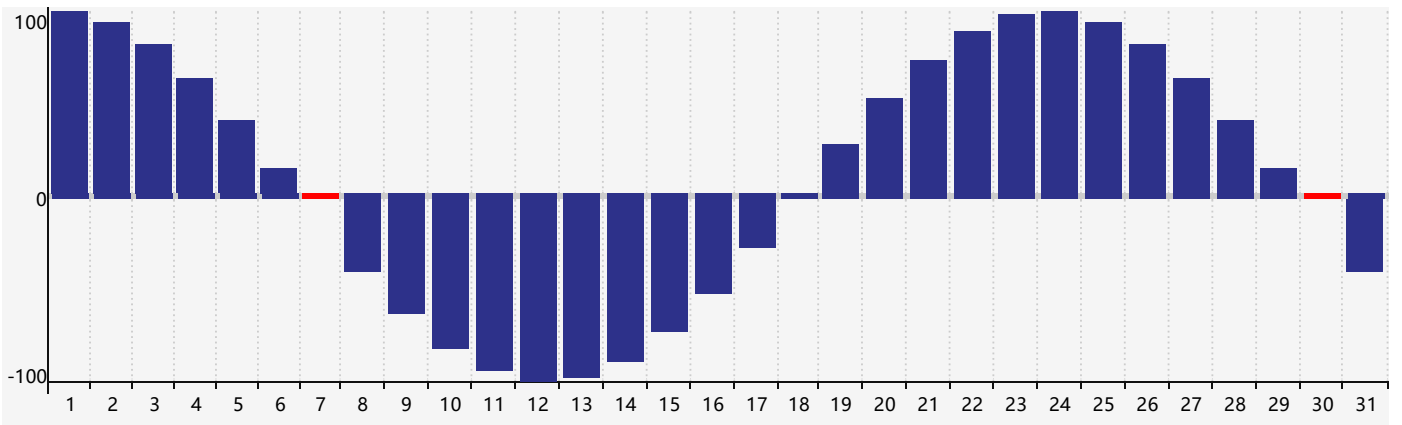

2021年5月智力生理周期曲线图

2021年5月情绪生理周期曲线图

2021年5月体力生理周期曲线图

公元2021年五月 农历辛丑年 [牛年]

星期日	星期一	星期二	星期三	星期四	星期五	星期六
十四 25	十五 26	十六 27	十七 28	十八 29	十九 30	二十 1
廿一 2 情绪临界期	廿二 3	廿三 4	立夏 廿四 5	廿五 6	廿六 7 智力临界期 体力临界期	廿七 8
廿八 9	廿九 10	三十 11	四月初一 12	初二 13	初三 14	初四 15
初五 16	初六 17	初七 18	初八 19	初九 20	小满 初十 21	十一 22
十二 23	十三 24	十四 25	十五 26	十六 27	十七 28	十八 29
十九 30 情绪临界期 体力临界期	二十 31	廿一 1	廿二 2	廿三 3	廿四 4	芒种 廿五 5