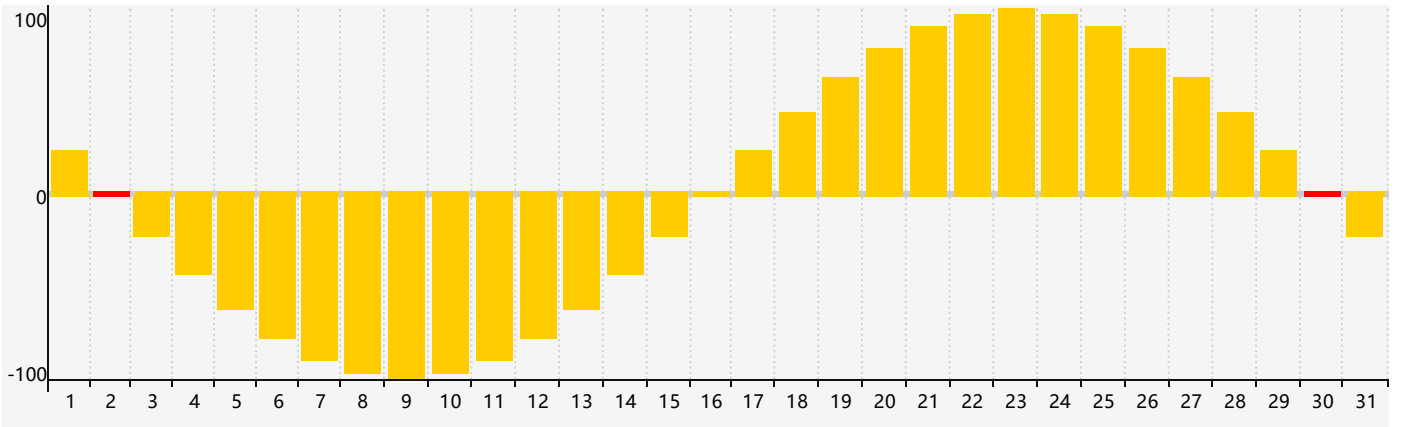

2021年5月智力生理周期曲线图

2021年5月情绪生理周期曲线图

2021年5月体力生理周期曲线图

公元2021年五月 农历辛丑年 [牛年]

星期日	星期一	星期二	星期三	星期四	星期五	星期六
十四 25	十五 26	十六 27	十七 28	十八 29	十九 30	二十 1
廿一 2 情绪临界期	廿二 3	廿三 4	立夏 廿四 5	廿五 6	廿六 7 智力临界期 体力临界期	廿七 8
廿八 9	廿九 10	三十 11	四月初一 12	初二 13	初三 14	初四 15
初五 16	初六 17	初七 18	初八 19	初九 20	小满 初十 21	十一 22
十二 23	十三 24	十四 25	十五 26	十六 27	十七 28	十八 29
十九 30 情绪临界期 体力临界期	二十 31	廿一 1	廿二 2	廿三 3	廿四 4	芒种 廿五 5