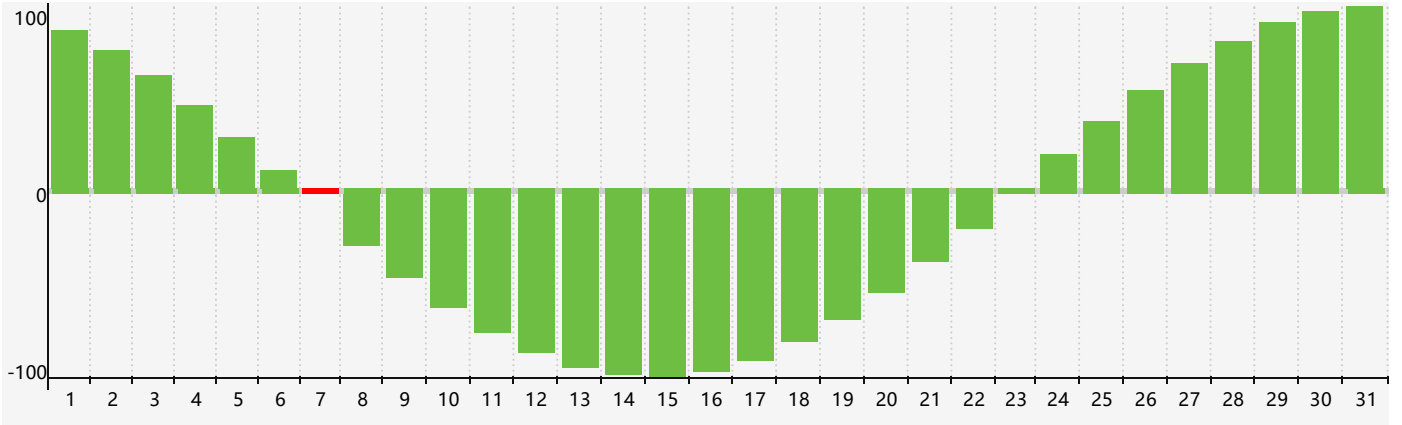

2021年5月智力生理周期曲线图

2021年5月情绪生理周期曲线图

2021年5月体力生理周期曲线图

公元2021年五月 农历辛丑年 [牛年]

星期日	星期一	星期二	星期三	星期四	星期五	星期六
十四 25	十五 26	十六 27	十七 28	十八 29	十九 30	二十 1
廿一 2 情绪临界期	廿二 3	廿三 4	立夏 廿四 5	廿五 6	廿六 7 智力临界期 体力临界期	廿七 8
廿八 9	廿九 10	三十 11	四月初一 12	初二 13	初三 14	初四 15
初五 16	初六 17	初七 18	初八 19	初九 20	小满 初十 21	十一 22
十二 23	十三 24	十四 25	十五 26	十六 27	十七 28	十八 29
十九 30 情绪临界期 体力临界期	二十 31	廿一 1	廿二 2	廿三 3	廿四 4	芒种 廿五 5