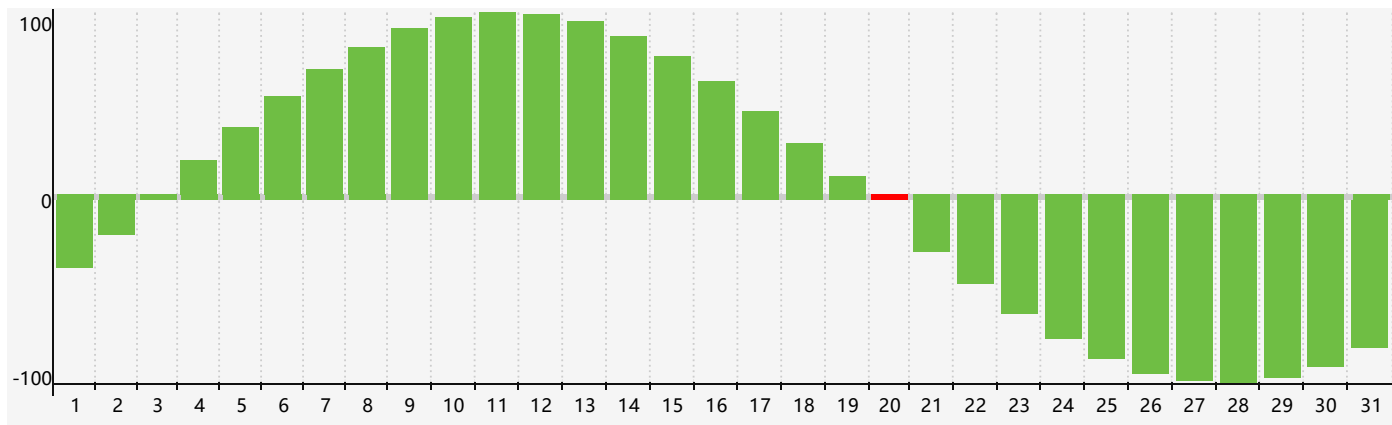

2021年5月智力生理周期曲线图

2021年5月情绪生理周期曲线图

2021年5月体力生理周期曲线图

公元2021年五月 农历辛丑年 [牛年]

星期日	星期一	星期二	星期三	星期四	星期五	星期六
十四 25	十五 26	十六 27	十七 28	十八 29	十九 30	二十 1 体力临界期
廿一 2	廿二 3	廿三 4	立夏 廿四 5	廿五 6	廿六 7	廿七 8
廿八 9	廿九 10	三十 11	四月初一 12	初二 13	初三 14	初四 15
初五 16	初六 17	初七 18 情绪临界期	初八 19	初九 20 智力临界期	小满 初十 21	十一 22
十二 23	十三 24 体力临界期	十四 25	十五 26	十六 27	十七 28	十八 29
十九 30	二十 31	廿一 1	廿二 2	廿三 3	廿四 4	芒种 廿五 5