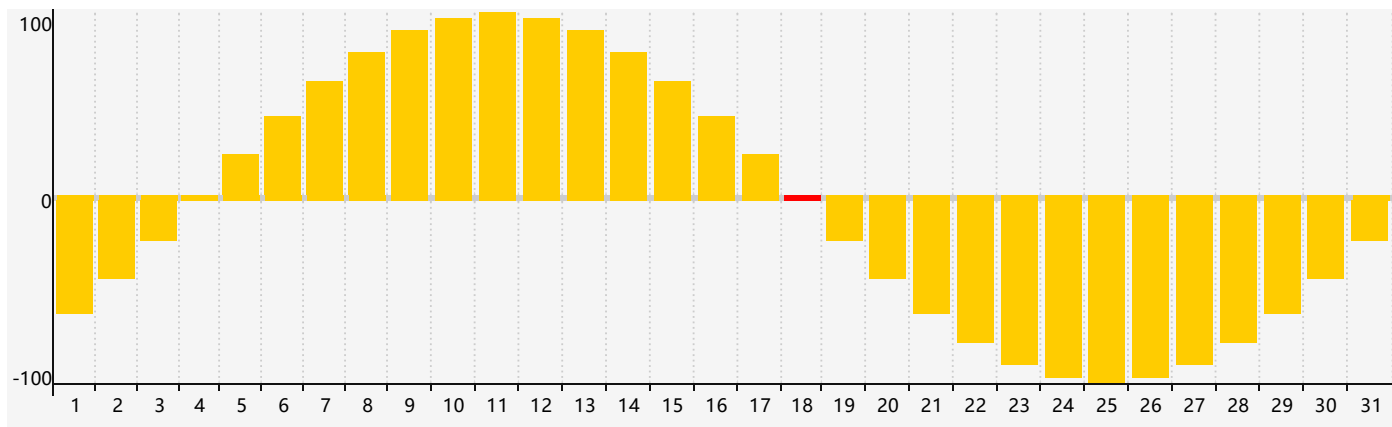

2021年5月智力生理周期曲线图

2021年5月情绪生理周期曲线图

2021年5月体力生理周期曲线图

公元2021年五月 农历辛丑年 [牛年]

星期日	星期一	星期二	星期三	星期四	星期五	星期六
十四 25	十五 26	十六 27	十七 28	十八 29	十九 30	二十 1 体力临界期
廿一 2	廿二 3	廿三 4	立夏 廿四 5	廿五 6	廿六 7	廿七 8
廿八 9	廿九 10	三十 11	四月初一 12	初二 13	初三 14	初四 15
初五 16	初六 17	初七 18 情绪临界期	初八 19	初九 20 智力临界期	小满 初十 21	十一 22
十二 23	十三 24 体力临界期	十四 25	十五 26	十六 27	十七 28	十八 29
十九 30	二十 31	廿一 1	廿二 2	廿三 3	廿四 4	芒种 廿五 5