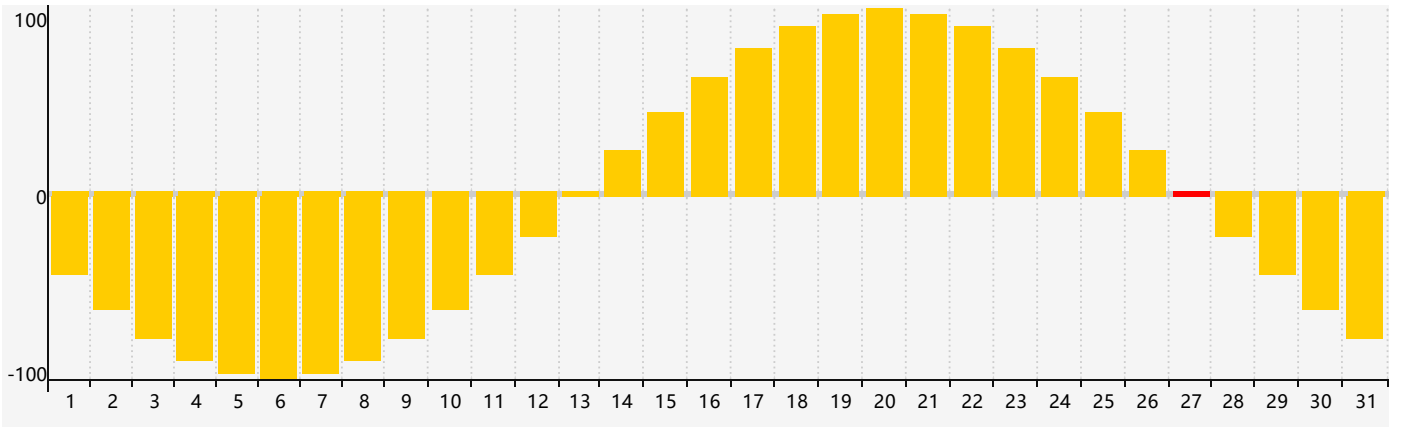

2021年5月智力生理周期曲线图

2021年5月情绪生理周期曲线图

2021年5月体力生理周期曲线图

公元2021年五月 农历辛丑年 [牛年]

星期日	星期一	星期二	星期三	星期四	星期五	星期六
十四 25	十五 26	十六 27	十七 28	十八 29 情绪临界期	十九 30	二十 1
廿一 2	廿二 3	廿三 4	立夏 廿四 5	廿五 6	廿六 7	廿七 8
廿八 9	廿九 10 体力临界期	三十 11	四月初一 12	初二 13	初三 14 智力临界期	初四 15
初五 16	初六 17	初七 18	初八 19	初九 20	小满 初十 21	十一 22
十二 23	十三 24	十四 25	十五 26	十六 27 情绪临界期	十七 28	十八 29
十九 30	二十 31	廿一 1	廿二 2 体力临界期	廿三 3	廿四 4	芒种 廿五 5