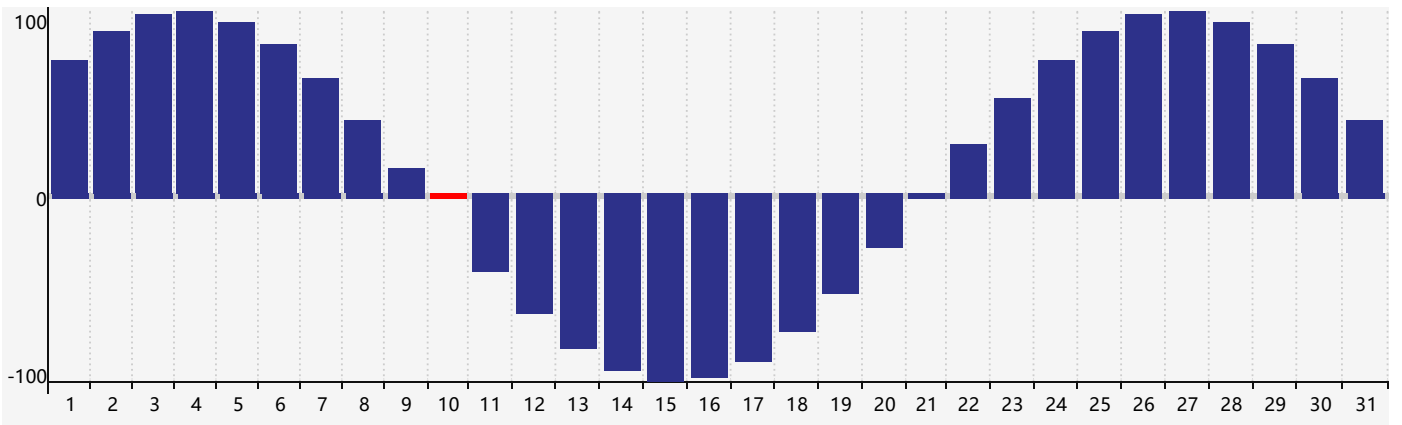

2021年5月智力生理周期曲线图

2021年5月情绪生理周期曲线图

2021年5月体力生理周期曲线图

公元2021年五月 农历辛丑年 [牛年]

星期日	星期一	星期二	星期三	星期四	星期五	星期六
十四 25	十五 26	十六 27	十七 28	十八 29 情绪临界期	十九 30	二十 1
廿一 2	廿二 3	廿三 4	立夏 廿四 5	廿五 6	廿六 7	廿七 8
廿八 9	廿九 10 体力临界期	三十 11	四月初一 12	初二 13	初三 14 智力临界期	初四 15
初五 16	初六 17	初七 18	初八 19	初九 20	小满 初十 21	十一 22
十二 23	十三 24	十四 25	十五 26	十六 27 情绪临界期	十七 28	十八 29
十九 30	二十 31	廿一 1	廿二 2 体力临界期	廿三 3	廿四 4	芒种 廿五 5