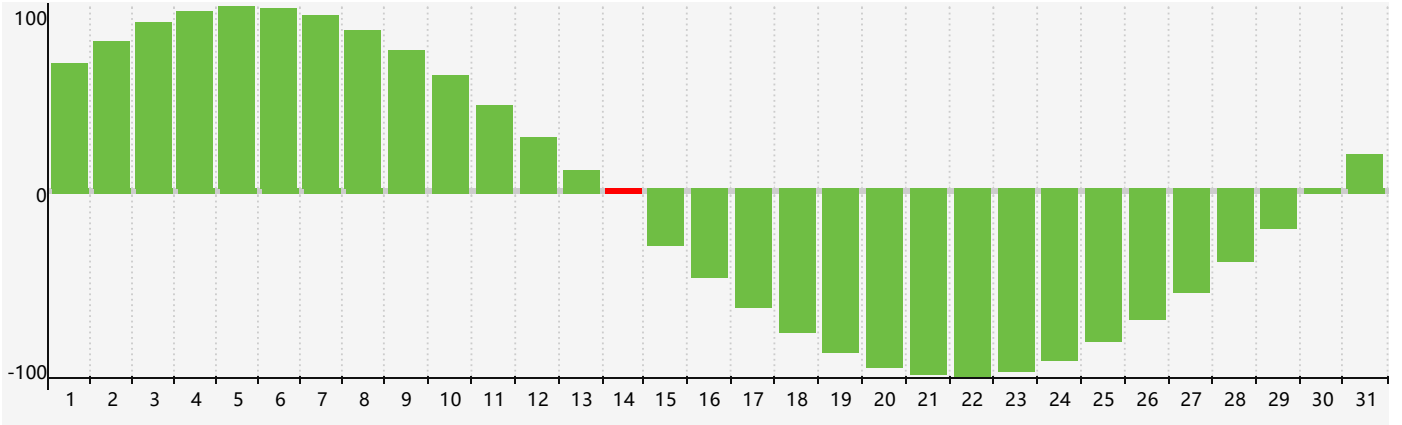

2021年5月智力生理周期曲线图

2021年5月情绪生理周期曲线图

2021年5月体力生理周期曲线图

公元2021年五月 农历辛丑年 [牛年]

星期日	星期一	星期二	星期三	星期四	星期五	星期六
十四 25	十五 26	十六 27	十七 28	十八 29 情绪临界期	十九 30	二十 1
廿一 2	廿二 3	廿三 4	立夏 廿四 5	廿五 6	廿六 7	廿七 8
廿八 9	廿九 10 体力临界期	三十 11	四月初一 12	初二 13	初三 14 智力临界期	初四 15
初五 16	初六 17	初七 18	初八 19	初九 20	小满 初十 21	十一 22
十二 23	十三 24	十四 25	十五 26	十六 27 情绪临界期	十七 28	十八 29
十九 30	二十 31	廿一 1	廿二 2 体力临界期	廿三 3	廿四 4	芒种 廿五 5