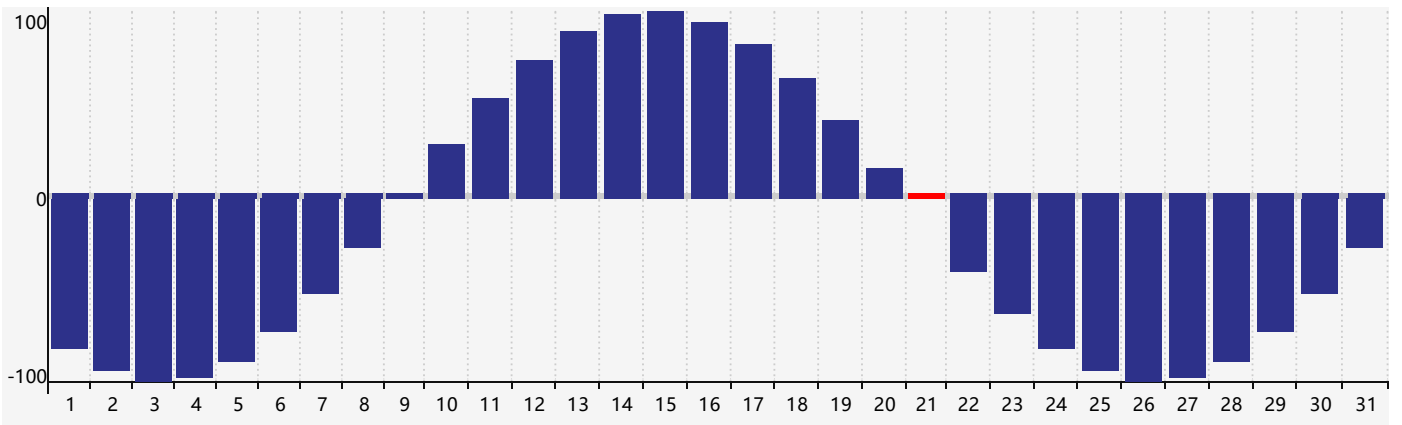

2021年5月智力生理周期曲线图

2021年5月情绪生理周期曲线图

2021年5月体力生理周期曲线图

公元2021年五月 农历辛丑年 [牛年]

星期日	星期一	星期二	星期三	星期四	星期五	星期六
十四 25	十五 26	十六 27	十七 28 智力临界期 体力临界期	十八 29	十九 30	二十 1
廿一 2	廿二 3	廿三 4	立夏 廿四 5	廿五 6	廿六 7	廿七 8
廿八 9	廿九 10	三十 11	四月 初一 12	初二 13	初三 14 情绪临界期	初四 15
初五 16	初六 17	初七 18	初八 19	初九 20	小满 初十 21 体力临界期	十一 22
十二 23	十三 24	十四 25	十五 26	十六 27	十七 28	十八 29
十九 30	二十 31 智力临界期	廿一 1	廿二 2	廿三 3	廿四 4	芒种 廿五 5