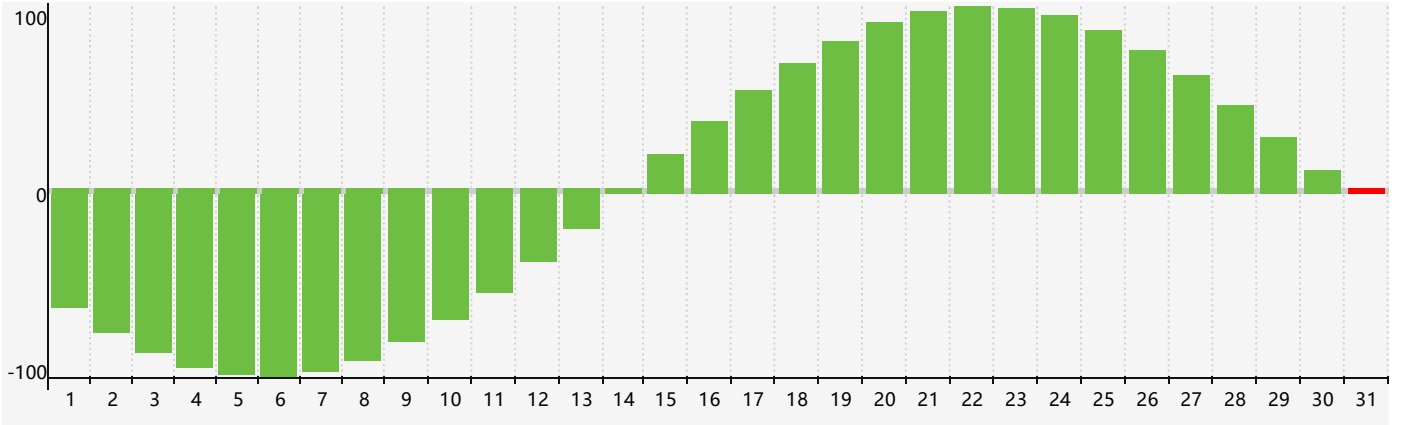

2021年5月智力生理周期曲线图

2021年5月情绪生理周期曲线图

2021年5月体力生理周期曲线图

公元2021年五月 农历辛丑年 [牛年]

星期日	星期一	星期二	星期三	星期四	星期五	星期六
十四 25	十五 26	十六 27	十七 28 智力临界期 体力临界期	十八 29	十九 30	二十 1
廿一 2	廿二 3	廿三 4	立夏 廿四 5	廿五 6	廿六 7	廿七 8
廿八 9	廿九 10	三十 11	四月 初一 12	初二 13	初三 14 情绪临界期	初四 15
初五 16	初六 17	初七 18	初八 19	初九 20	小满 初十 21 体力临界期	十一 22
十二 23	十三 24	十四 25	十五 26	十六 27	十七 28	十八 29
十九 30	二十 31 智力临界期	廿一 1	廿二 2	廿三 3	廿四 4	芒种 廿五 5