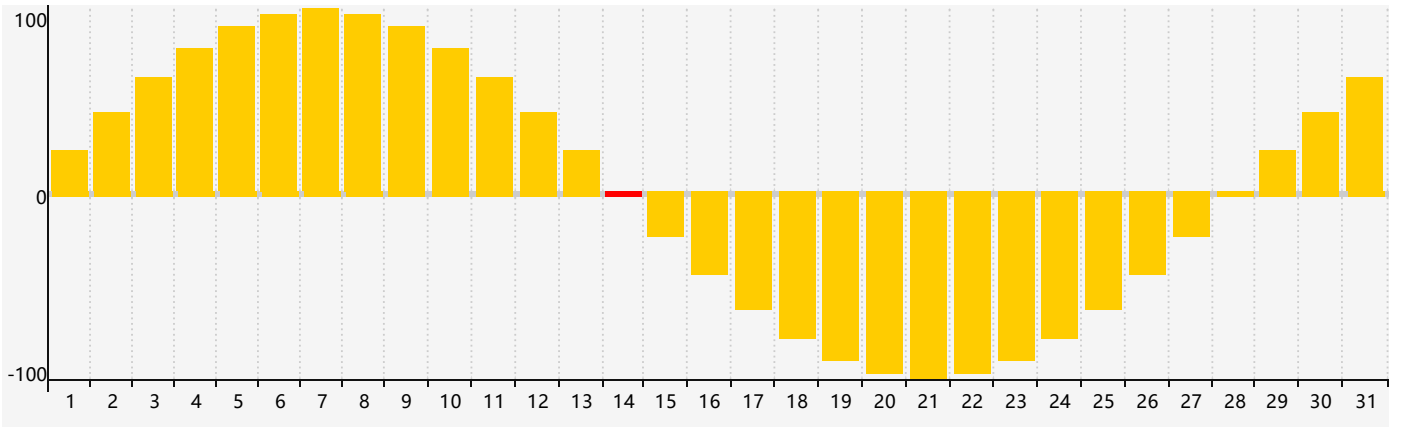

2021年5月智力生理周期曲线图

2021年5月情绪生理周期曲线图

2021年5月体力生理周期曲线图

公元2021年五月 农历辛丑年 [牛年]

星期日	星期一	星期二	星期三	星期四	星期五	星期六
十四 25	十五 26	十六 27	十七 28 智力临界期 体力临界期	十八 29	十九 30	二十 1
廿一 2	廿二 3	廿三 4	立夏 廿四 5	廿五 6	廿六 7	廿七 8
廿八 9	廿九 10	三十 11	四月 初一 12	初二 13	初三 14 情绪临界期	初四 15
初五 16	初六 17	初七 18	初八 19	初九 20	小满 初十 21 体力临界期	十一 22
十二 23	十三 24	十四 25	十五 26	十六 27	十七 28	十八 29
十九 30	二十 31 智力临界期	廿一 1	廿二 2	廿三 3	廿四 4	芒种 廿五 5