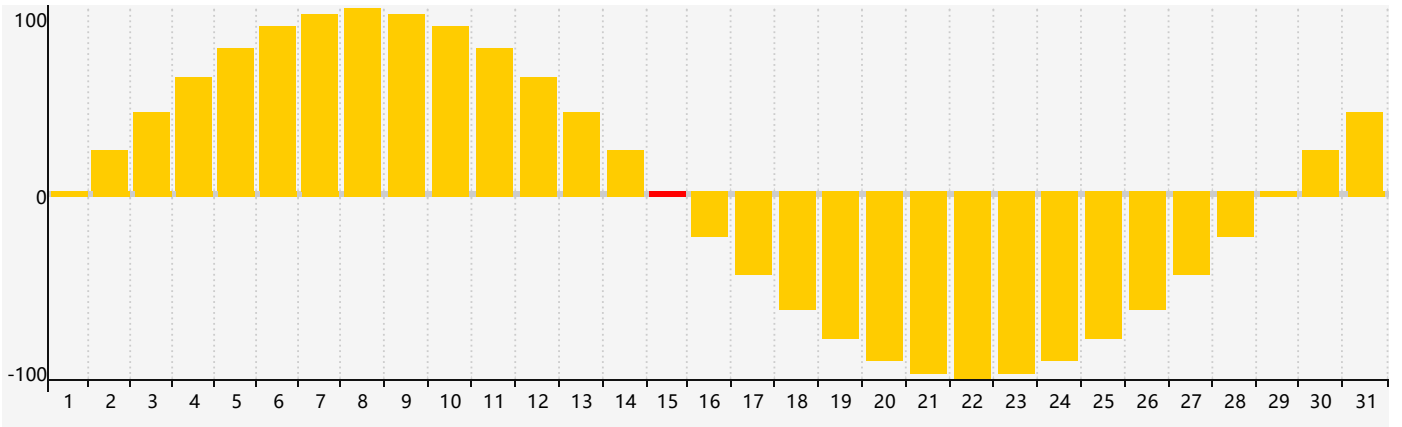

2021年5月智力生理周期曲线图

2021年5月情绪生理周期曲线图

2021年5月体力生理周期曲线图

公元2021年五月 农历辛丑年 [牛年]

星期日	星期一	星期二	星期三	星期四	星期五	星期六
十四 25	十五 26	十六 27	十七 28	十八 29	十九 30	二十 1
廿一 2	廿二 3	廿三 4	立夏 廿四 5	廿五 6	廿六 7	廿七 8 体力临界期
廿八 9	廿九 10	三十 11	四月初一 12	初二 13 智力临界期	初三 14	初四 15 情绪临界期
初五 16	初六 17	初七 18	初八 19	初九 20	小满 初十 21	十一 22
十二 23	十三 24	十四 25	十五 26	十六 27	十七 28	十八 29
十九 30	二十 31 体力临界期	廿一 1	廿二 2	廿三 3	廿四 4	芒种 廿五 5