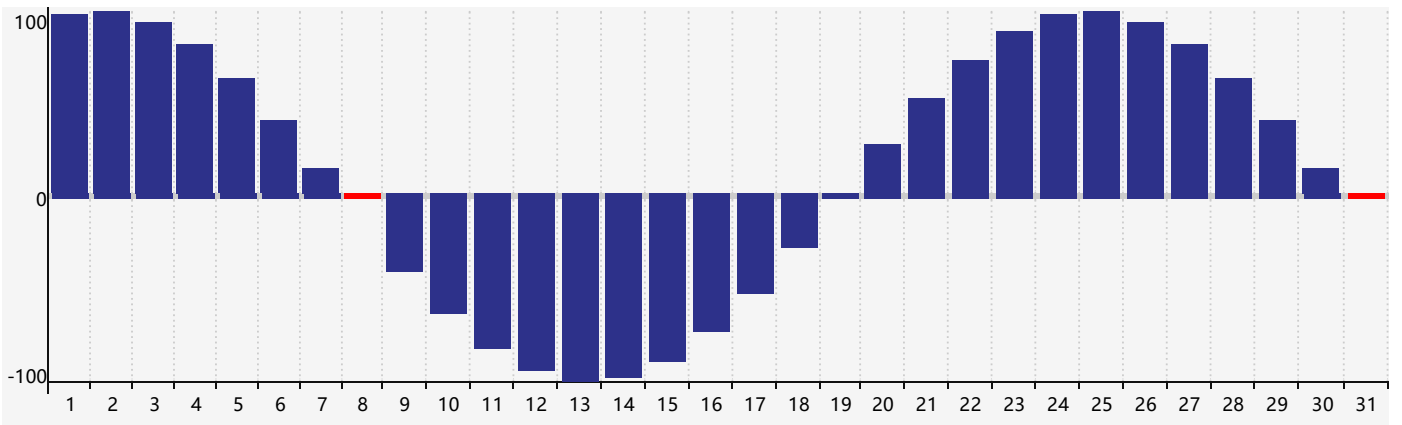

2021年5月智力生理周期曲线图

2021年5月情绪生理周期曲线图

2021年5月体力生理周期曲线图

公元2021年五月 农历辛丑年 [牛年]

星期日	星期一	星期二	星期三	星期四	星期五	星期六
十四 25	十五 26	十六 27	十七 28	十八 29	十九 30	二十 1
廿一 2	廿二 3	廿三 4	立夏 廿四 5	廿五 6	廿六 7	廿七 8 体力临界期
廿八 9	廿九 10	三十 11	四月初一 12	初二 13 智力临界期	初三 14	初四 15 情绪临界期
初五 16	初六 17	初七 18	初八 19	初九 20	小满 初十 21	十一 22
十二 23	十三 24	十四 25	十五 26	十六 27	十七 28	十八 29
十九 30	二十 31 体力临界期	廿一 1	廿二 2	廿三 3	廿四 4	芒种 廿五 5