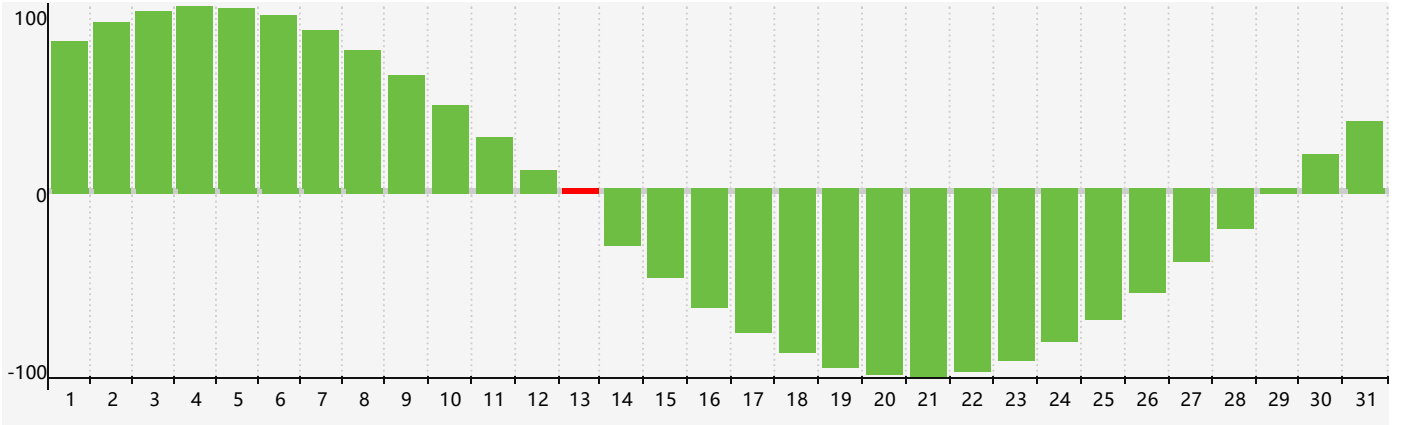

2021年5月智力生理周期曲线图

2021年5月情绪生理周期曲线图

2021年5月体力生理周期曲线图

公元2021年五月 农历辛丑年 [牛年]

星期日	星期一	星期二	星期三	星期四	星期五	星期六
十四 25	十五 26	十六 27	十七 28	十八 29	十九 30	二十 1
廿一 2	廿二 3	廿三 4	立夏 廿四 5	廿五 6	廿六 7	廿七 8 体力临界期
廿八 9	廿九 10	三十 11	四月初一 12	初二 13 智力临界期	初三 14	初四 15 情绪临界期
初五 16	初六 17	初七 18	初八 19	初九 20	小满 初十 21	十一 22
十二 23	十三 24	十四 25	十五 26	十六 27	十七 28	十八 29
十九 30	二十 31 体力临界期	廿一 1	廿二 2	廿三 3	廿四 4	芒种 廿五 5