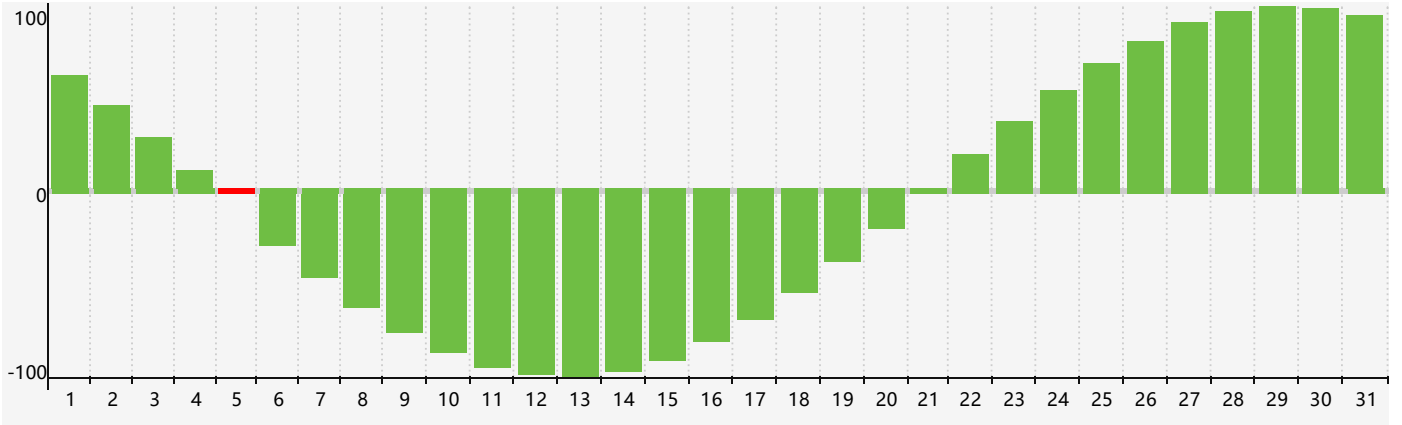

2021年5月智力生理周期曲线图

2021年5月情绪生理周期曲线图

2021年5月体力生理周期曲线图

公元2021年五月 农历辛丑年 [牛年]

星期日	星期一	星期二	星期三	星期四	星期五	星期六
十四 25	十五 26	十六 27	十七 28	十八 29	十九 30	二十 1
廿一 2	廿二 3	廿三 4	立夏 廿四 5 智力临界期	廿五 6	廿六 7	廿七 8
廿八 9	廿九 10	三十 11	四月 初一 12	初二 13 情绪临界期	初三 14	初四 15
初五 16 体力临界期	初六 17	初七 18	初八 19	初九 20	小满 初十 21	十一 22
十二 23	十三 24	十四 25	十五 26	十六 27	十七 28	十八 29
十九 30	二十 31	廿一 1	廿二 2	廿三 3	廿四 4	芒种 廿五 5