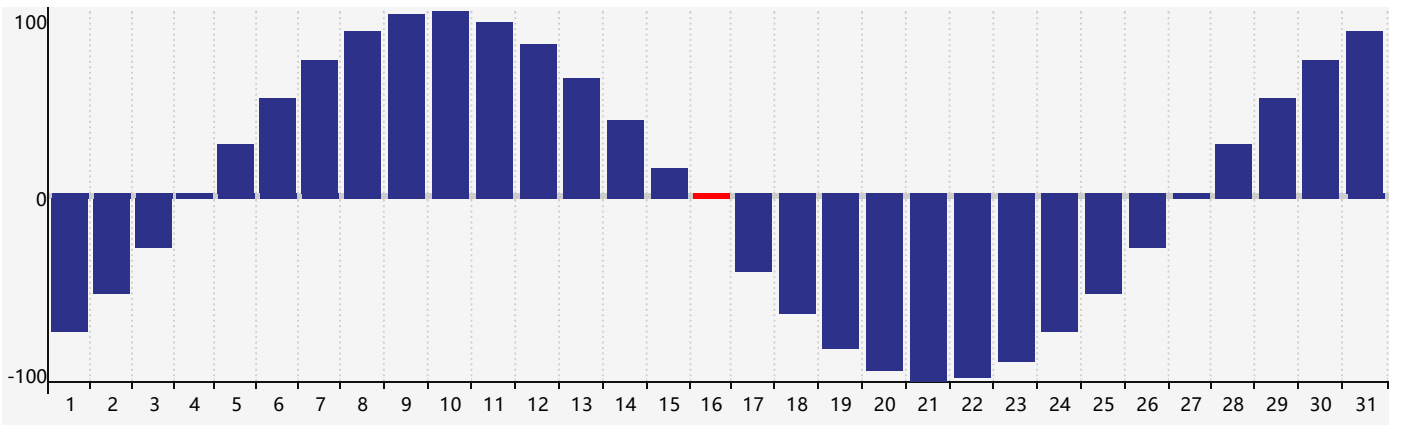

2021年5月智力生理周期曲线图

2021年5月情绪生理周期曲线图

2021年5月体力生理周期曲线图

公元2021年五月 农历辛丑年 [牛年]

星期日	星期一	星期二	星期三	星期四	星期五	星期六
十四 25	十五 26	十六 27	十七 28	十八 29	十九 30	二十 1
廿一 2	廿二 3	廿三 4	立夏 廿四 5 智力临界期	廿五 6	廿六 7	廿七 8
廿八 9	廿九 10	三十 11	四月 初一 12	初二 13 情绪临界期	初三 14	初四 15
初五 16 体力临界期	初六 17	初七 18	初八 19	初九 20	小满 初十 21	十一 22
十二 23	十三 24	十四 25	十五 26	十六 27	十七 28	十八 29
十九 30	二十 31	廿一 1	廿二 2	廿三 3	廿四 4	芒种 廿五 5