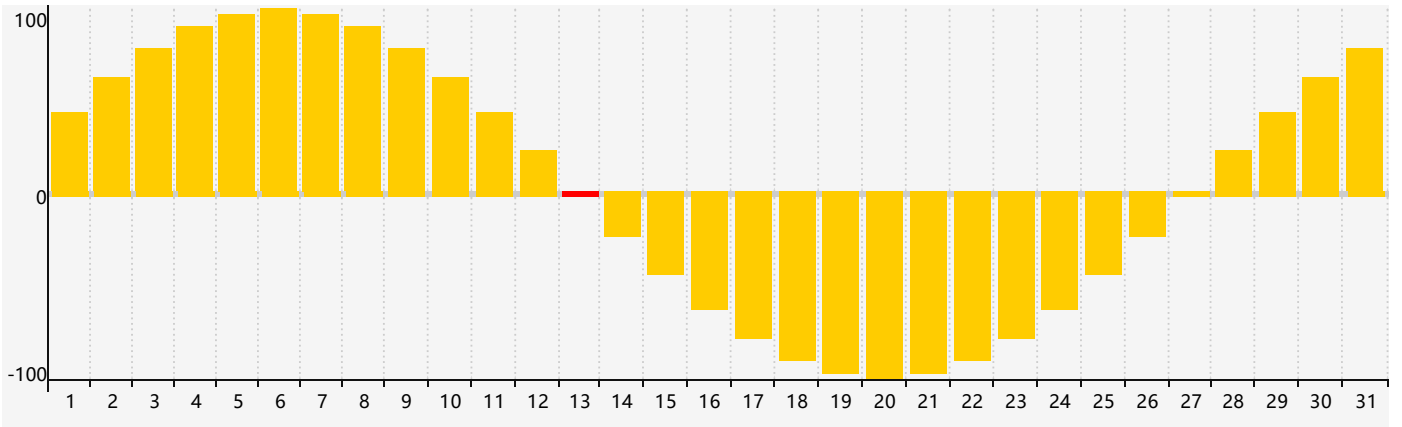

2021年5月智力生理周期曲线图

2021年5月情绪生理周期曲线图

2021年5月体力生理周期曲线图

公元2021年五月 农历辛丑年 [牛年]

星期日	星期一	星期二	星期三	星期四	星期五	星期六
十四 25	十五 26	十六 27	十七 28	十八 29	十九 30	二十 1
廿一 2	廿二 3	廿三 4	立夏 廿四 5 智力临界期	廿五 6	廿六 7	廿七 8
廿八 9	廿九 10	三十 11	四月 初一 12	初二 13 情绪临界期	初三 14	初四 15
初五 16 体力临界期	初六 17	初七 18	初八 19	初九 20	小满 初十 21	十一 22
十二 23	十三 24	十四 25	十五 26	十六 27	十七 28	十八 29
十九 30	二十 31	廿一 1	廿二 2	廿三 3	廿四 4	芒种 廿五 5