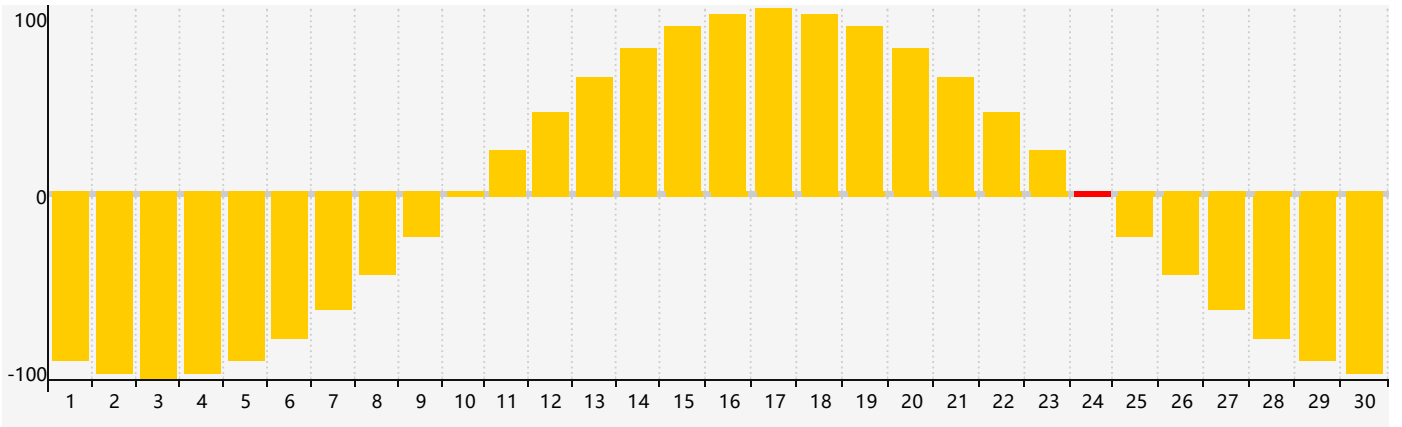

2021年6月智力生理周期曲线图

2021年6月情绪生理周期曲线图

2021年6月体力生理周期曲线图

公元2021年六月 农历辛丑年 [牛年]

星期日	星期一	星期二	星期三	星期四	星期五	星期六
十九 30	二十 31	廿一 1	廿二 2 体力临界期	廿三 3	廿四 4	芒种 廿五 5
廿六 6	廿七 7	廿八 8	廿九 9	五月初一 10	初二 11	初三 12
初四 13	初五 14	初六 15	初七 16 智力临界期	初八 17	初九 18	初十 19
十一 20	夏至 十二 21	十三 22	十四 23	十五 24 情绪临界期	十六 25 体力临界期	十七 26
十八 27	十九 28	二十 29	廿一 30	廿二 1	廿三 2	廿四 3