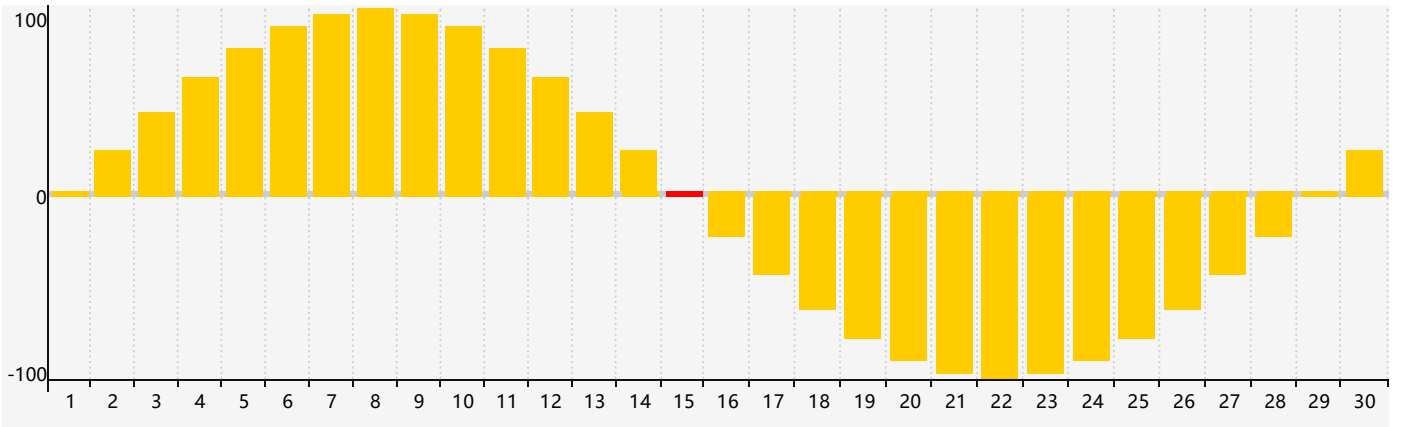

2021年6月智力生理周期曲线图

2021年6月情绪生理周期曲线图

2021年6月体力生理周期曲线图

公元2021年六月 农历辛丑年 [牛年]

星期日	星期一	星期二	星期三	星期四	星期五	星期六
十九 30	二十 31	廿一 1	廿二 2	廿三 3	廿四 4 智力临界期	芒种 廿五 5
廿六 6	廿七 7	廿八 8	廿九 9	五月初一 10	初二 11	初三 12
初四 13	初五 14	初六 15 情绪临界期	初七 16	初八 17	初九 18 体力临界期	初十 19
十一 20	夏至 十二 21	十三 22	十四 23	十五 24	十六 25	十七 26
十八 27	十九 28	二十 29	廿一 30	廿二 1	廿三 2	廿四 3