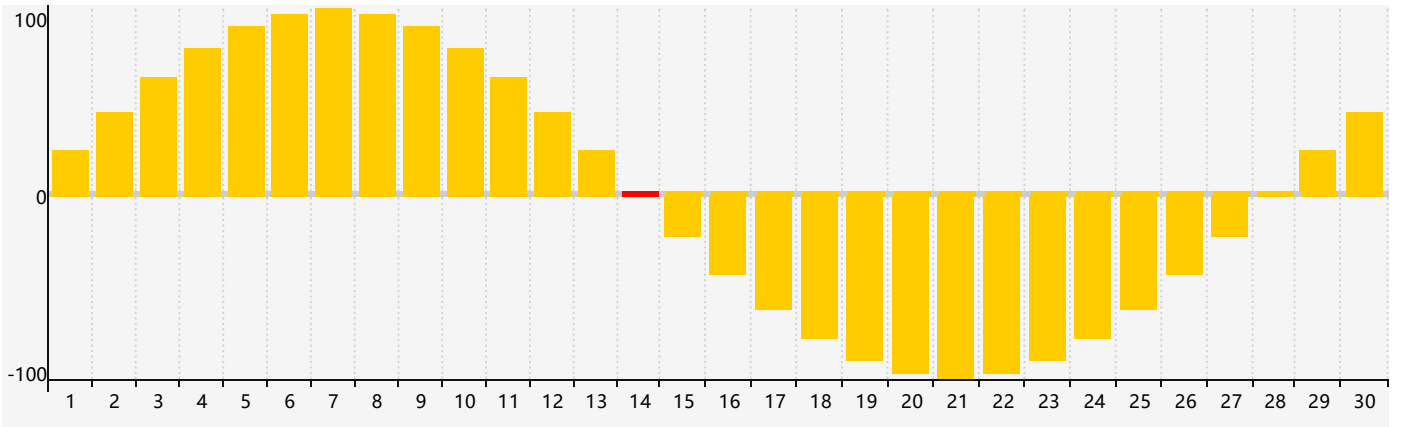

2021年6月智力生理周期曲线图

2021年6月情绪生理周期曲线图

2021年6月体力生理周期曲线图

公元2021年六月 农历辛丑年 [牛年]

星期日	星期一	星期二	星期三	星期四	星期五	星期六
十九 30	二十 31	廿一 1	廿二 2 智力临界期 体力临界期	廿三 3	廿四 4	芒种 廿五 5
廿六 6	廿七 7	廿八 8	廿九 9	五月初一 10	初二 11	初三 12
初四 13	初五 14 情绪临界期	初六 15	初七 16	初八 17	初九 18	初十 19
十一 20	夏至 十二 21	十三 22	十四 23	十五 24	十六 25 体力临界期	十七 26
十八 27	十九 28	二十 29	廿一 30	廿二 1	廿三 2	廿四 3