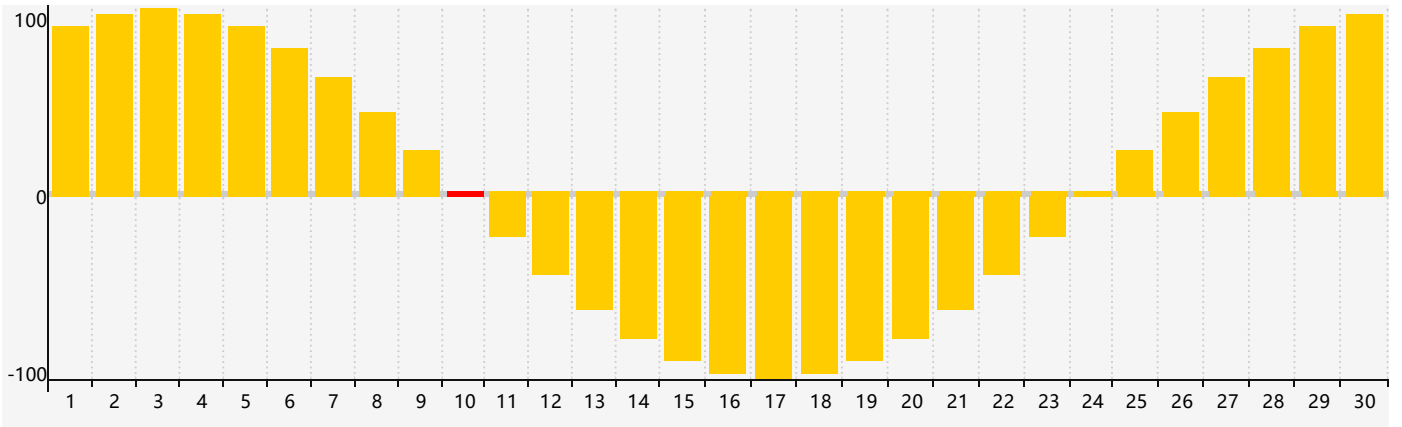

2021年6月智力生理周期曲线图

2021年6月情绪生理周期曲线图

2021年6月体力生理周期曲线图

公元2021年六月 农历辛丑年 [牛年]

星期日	星期一	星期二	星期三	星期四	星期五	星期六
十九 30	二十 31	廿一 1	廿二 2	廿三 3	廿四 4	芒种 廿五 5
廿六 6	廿七 7 智力临界期	廿八 8 体力临界期	廿九 9	五月初一 10 情绪临界期	初二 11	初三 12
初四 13	初五 14	初六 15	初七 16	初八 17	初九 18	初十 19
十一 20	夏至 十二 21	十三 22	十四 23	十五 24	十六 25	十七 26
十八 27	十九 28	二十 29	廿一 30	廿二 1 体力临界期	廿三 2	廿四 3