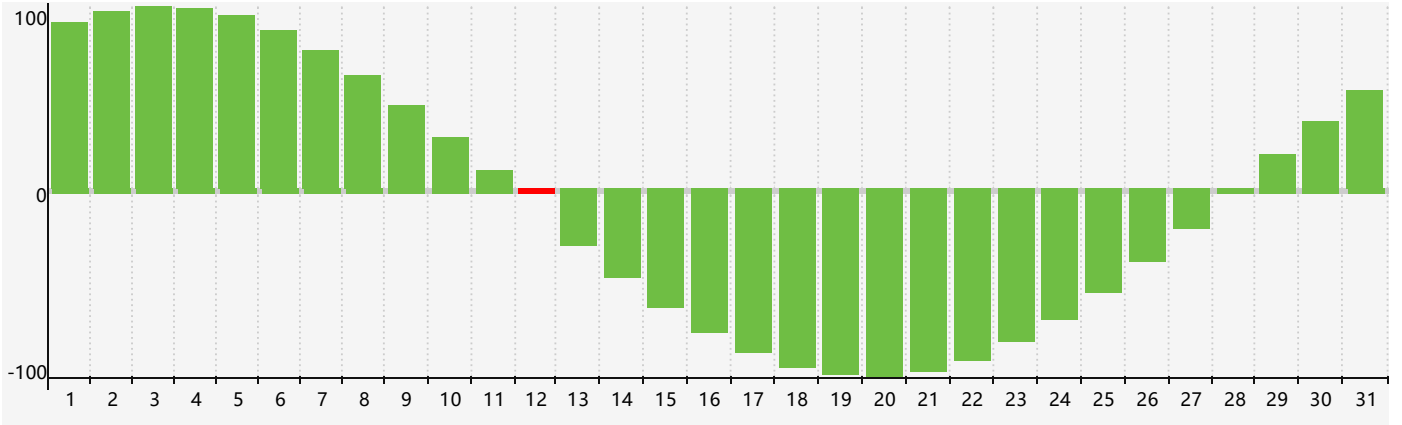

### 2021年7月智力生理周期曲线图

### 2021年7月情绪生理周期曲线图

### 2021年7月体力生理周期曲线图

公元2021年七月 农历辛丑年 [牛年]

星期日	星期一	星期二	星期三	星期四	星期五	星期六
十八 27	十九 28	二十 29	廿一 30	廿二 1	廿三 2	廿四 3
廿五 4 情绪临界期	廿六 5	廿七 6	小暑 廿八 7	廿九 8	三十 9	六月初一 10
初二 11	初三 12 智力临界期	初四 13	初五 14	初六 15 体力临界期	初七 16	初八 17
初九 18	初十 19	十一 20	十二 21	大暑 十三 22	十四 23	十五 24
十六 25	十七 26	十八 27	十九 28	二十 29	廿一 30	廿二 31