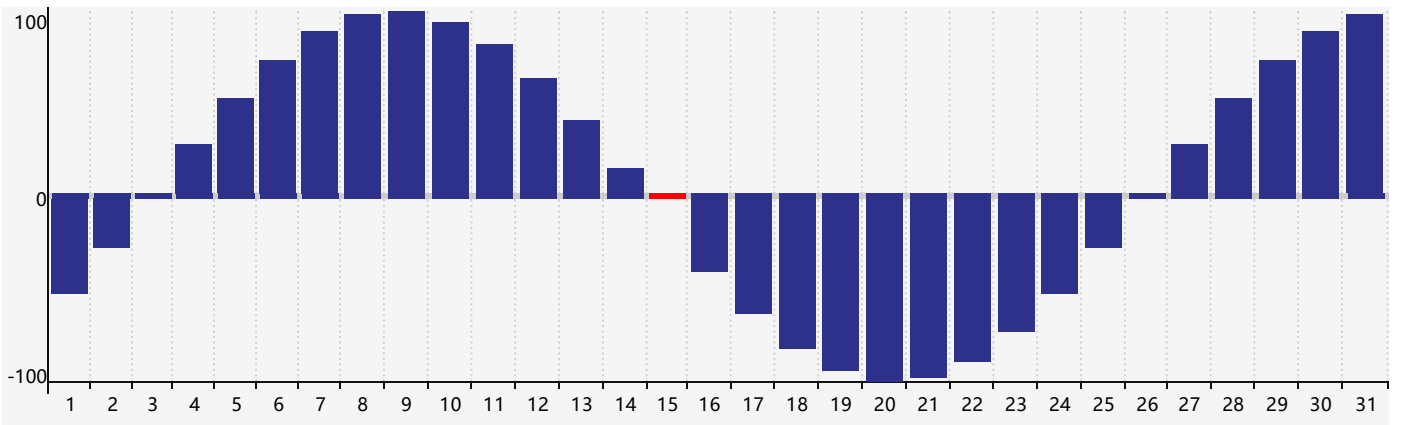

### 2021年7月智力生理周期曲线图

### 2021年7月情绪生理周期曲线图

### 2021年7月体力生理周期曲线图

公元2021年七月 农历辛丑年 [牛年]

星期日	星期一	星期二	星期三	星期四	星期五	星期六
十八 27	十九 28	二十 29	廿一 30	廿二 1	廿三 2	廿四 3
廿五 4 情绪临界期	廿六 5	廿七 6	小暑 廿八 7	廿九 8	三十 9	六月初一 10
初二 11	初三 12 智力临界期	初四 13	初五 14	初六 15 体力临界期	初七 16	初八 17
初九 18	初十 19	十一 20	十二 21	大暑 十三 22	十四 23	十五 24
十六 25	十七 26	十八 27	十九 28	二十 29	廿一 30	廿二 31