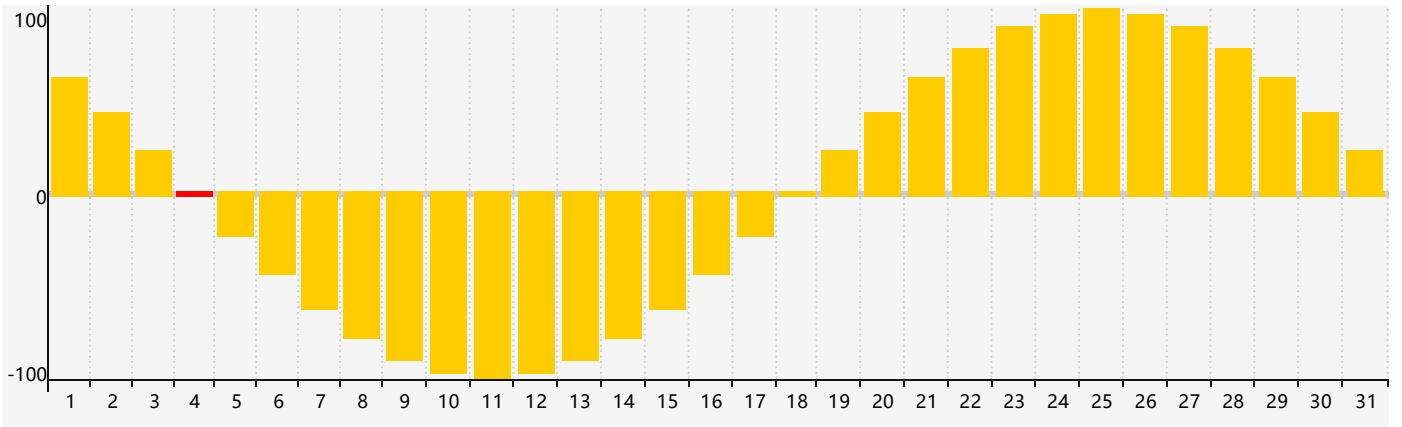

### 2021年7月智力生理周期曲线图

### 2021年7月情绪生理周期曲线图

### 2021年7月体力生理周期曲线图

公元2021年七月 农历辛丑年 [牛年]

星期日	星期一	星期二	星期三	星期四	星期五	星期六
十八 27	十九 28	二十 29	廿一 30	廿二 1	廿三 2	廿四 3
廿五 4 情绪临界期	廿六 5	廿七 6	小暑 廿八 7	廿九 8	三十 9	六月初一 10
初二 11	初三 12 智力临界期	初四 13	初五 14	初六 15 体力临界期	初七 16	初八 17
初九 18	初十 19	十一 20	十二 21	大暑 十三 22	十四 23	十五 24
十六 25	十七 26	十八 27	十九 28	二十 29	廿一 30	廿二 31