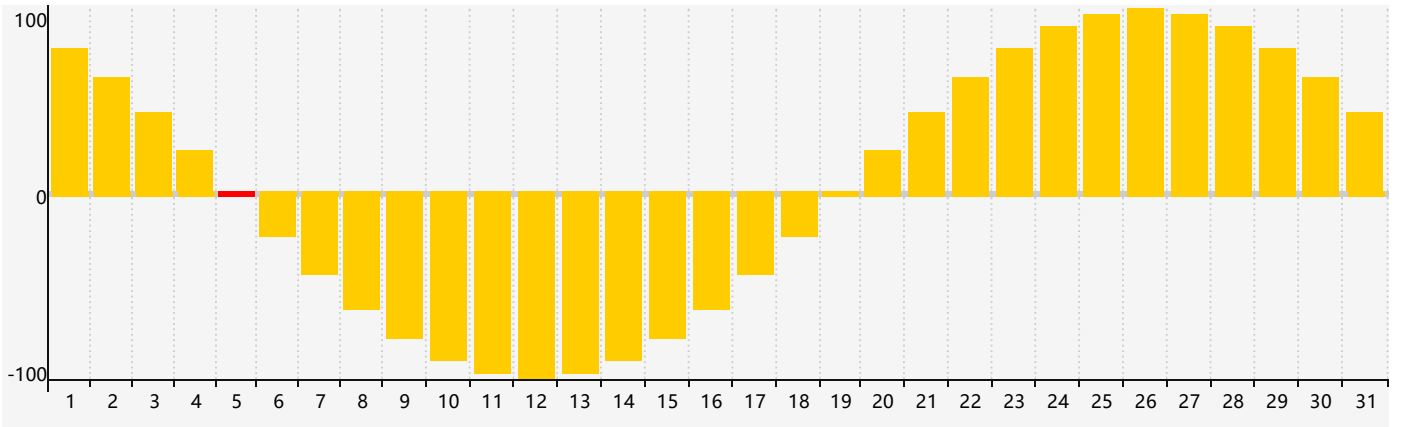

2021年7月智力生理周期曲线图

2021年7月情绪生理周期曲线图

2021年7月体力生理周期曲线图

公元2021年七月 农历辛丑年 [牛年]

星期日	星期一	星期二	星期三	星期四	星期五	星期六
十八 27	十九 28	二十 29	廿一 30	廿二 1	廿三 2	廿四 3
廿五 4	廿六 5 情绪临界期	廿七 6	小暑 廿八 7	廿九 8	三十 9	六月初一 10 体力临界期
初二 11	初三 12	初四 13	初五 14	初六 15	初七 16	初八 17
初九 18 智力临界期	初十 19	十一 20	十二 21	大暑 十三 22	十四 23	十五 24
十六 25	十七 26	十八 27	十九 28	二十 29	廿一 30	廿二 31