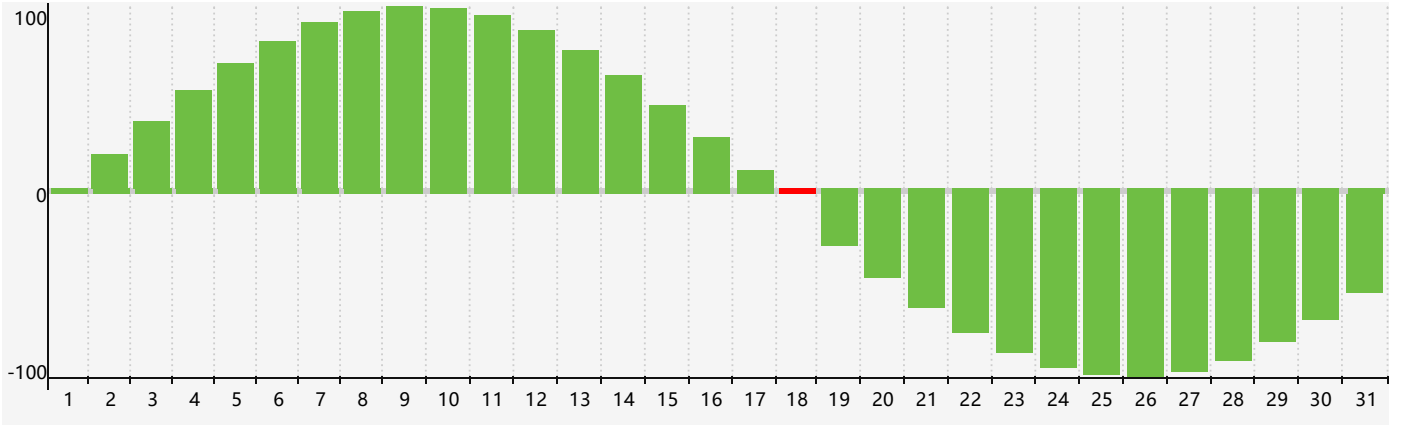

2021年7月智力生理周期曲线图

2021年7月情绪生理周期曲线图

2021年7月体力生理周期曲线图

公元2021年七月 农历辛丑年 [牛年]

星期日	星期一	星期二	星期三	星期四	星期五	星期六
十八 27	十九 28	二十 29	廿一 30	廿二 1	廿三 2	廿四 3
廿五 4	廿六 5 情绪临界期	廿七 6	小暑 廿八 7	廿九 8	三十 9	六月初一 10 体力临界期
初二 11	初三 12	初四 13	初五 14	初六 15	初七 16	初八 17
初九 18 智力临界期	初十 19	十一 20	十二 21	大暑 十三 22	十四 23	十五 24
十六 25	十七 26	十八 27	十九 28	二十 29	廿一 30	廿二 31