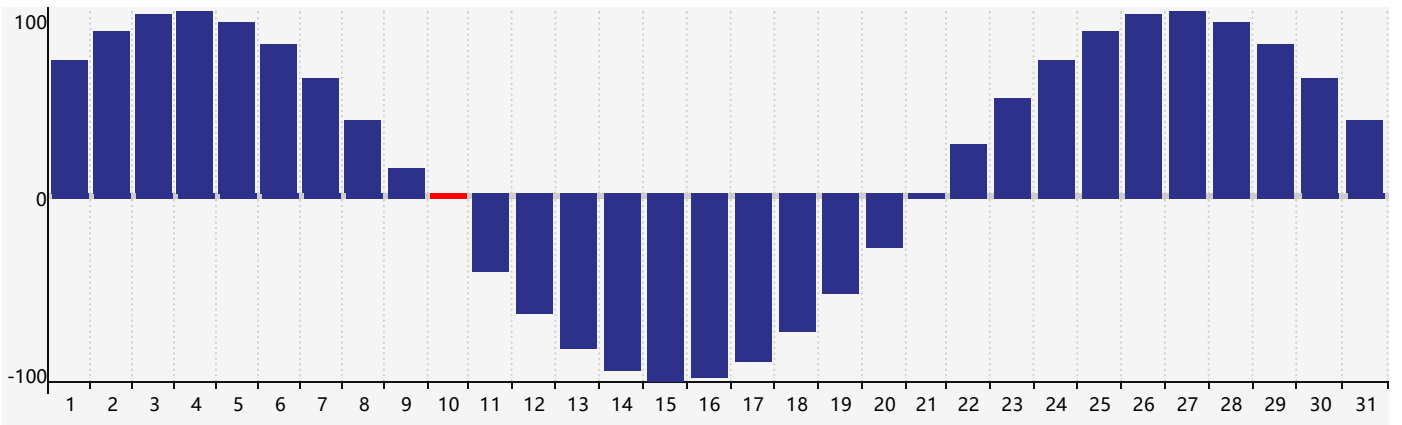

2021年7月智力生理周期曲线图

2021年7月情绪生理周期曲线图

2021年7月体力生理周期曲线图

公元2021年七月 农历辛丑年 [牛年]

星期日	星期一	星期二	星期三	星期四	星期五	星期六
十八 27	十九 28	二十 29	廿一 30	廿二 1	廿三 2	廿四 3
廿五 4	廿六 5 情绪临界期	廿七 6	小暑 廿八 7	廿九 8	三十 9	六月初一 10 体力临界期
初二 11	初三 12	初四 13	初五 14	初六 15	初七 16	初八 17
初九 18 智力临界期	初十 19	十一 20	十二 21	大暑 十三 22	十四 23	十五 24
十六 25	十七 26	十八 27	十九 28	二十 29	廿一 30	廿二 31