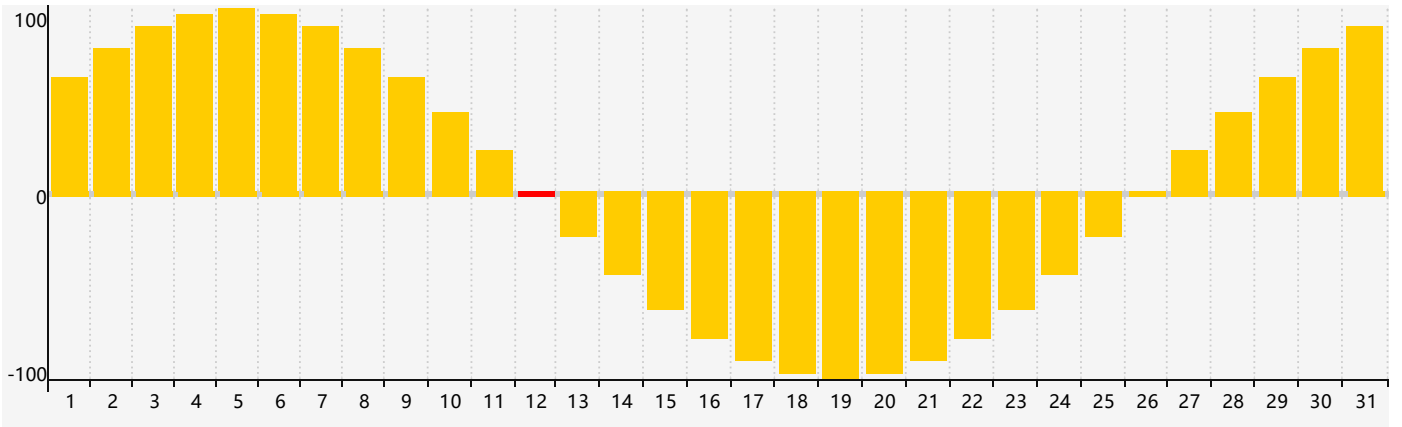

2021年7月智力生理周期曲线图

2021年7月情绪生理周期曲线图

2021年7月体力生理周期曲线图

公元2021年七月 农历辛丑年 [牛年]

星期日	星期一	星期二	星期三	星期四	星期五	星期六
十八 27	十九 28	二十 29	廿一 30	廿二 1	廿三 2	廿四 3
廿五 4	廿六 5 智力临界期	廿七 6	小暑 廿八 7	廿九 8	三十 9	六月初一 10
初二 11	初三 12 情绪临界期	初四 13	初五 14	初六 15	初七 16	初八 17
初九 18 体力临界期	初十 19	十一 20	十二 21	大暑 十三 22	十四 23	十五 24
十六 25	十七 26	十八 27	十九 28	二十 29	廿一 30	廿二 31