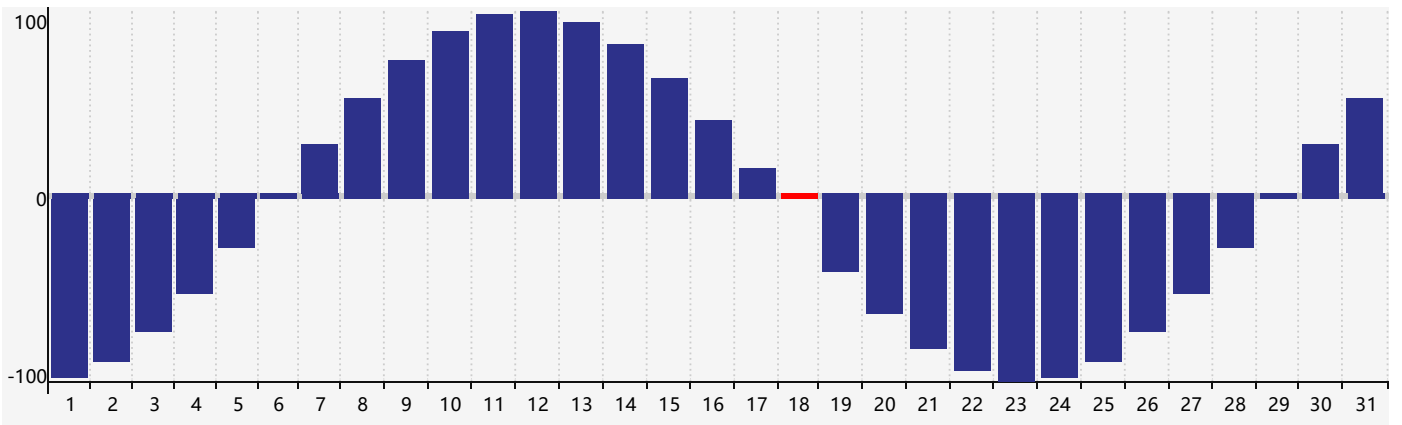

2021年7月智力生理周期曲线图

2021年7月情绪生理周期曲线图

2021年7月体力生理周期曲线图

公元2021年七月 农历辛丑年 [牛年]

星期日	星期一	星期二	星期三	星期四	星期五	星期六
十八 27	十九 28	二十 29	廿一 30	廿二 1	廿三 2	廿四 3
廿五 4	廿六 5 智力临界期	廿七 6	小暑 廿八 7	廿九 8	三十 9	六月初一 10
初二 11	初三 12 情绪临界期	初四 13	初五 14	初六 15	初七 16	初八 17
初九 18 体力临界期	初十 19	十一 20	十二 21	大暑 十三 22	十四 23	十五 24
十六 25	十七 26	十八 27	十九 28	二十 29	廿一 30	廿二 31