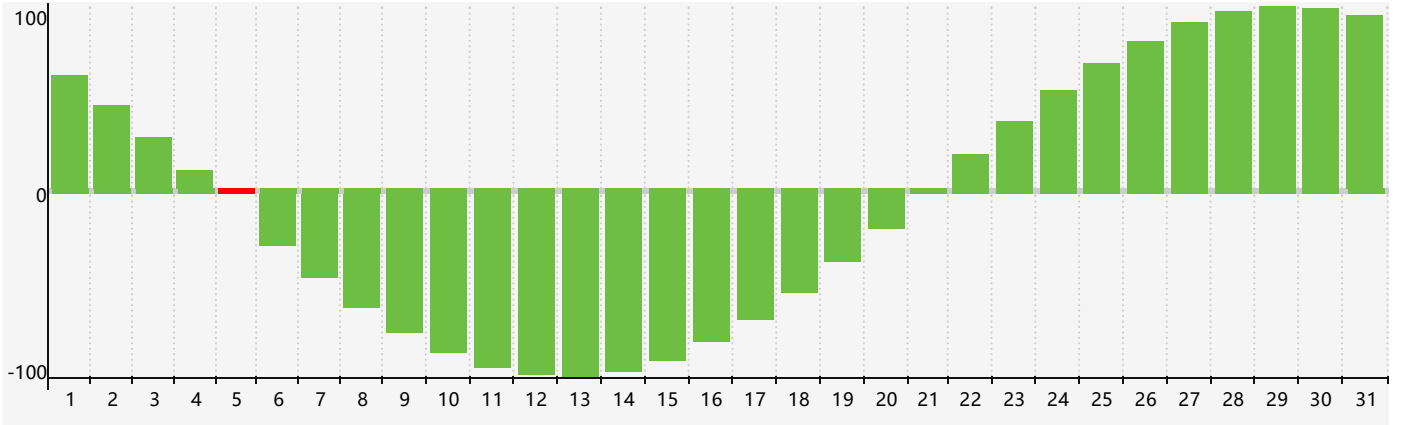

2021年7月智力生理周期曲线图

2021年7月情绪生理周期曲线图

2021年7月体力生理周期曲线图

公元2021年七月 农历辛丑年 [牛年]

星期日	星期一	星期二	星期三	星期四	星期五	星期六
十八 27	十九 28	二十 29	廿一 30	廿二 1	廿三 2	廿四 3
廿五 4	廿六 5 智力临界期	廿七 6	小暑 廿八 7	廿九 8	三十 9	六月初一 10
初二 11	初三 12 情绪临界期	初四 13	初五 14	初六 15	初七 16	初八 17
初九 18 体力临界期	初十 19	十一 20	十二 21	大暑 十三 22	十四 23	十五 24
十六 25	十七 26	十八 27	十九 28	二十 29	廿一 30	廿二 31