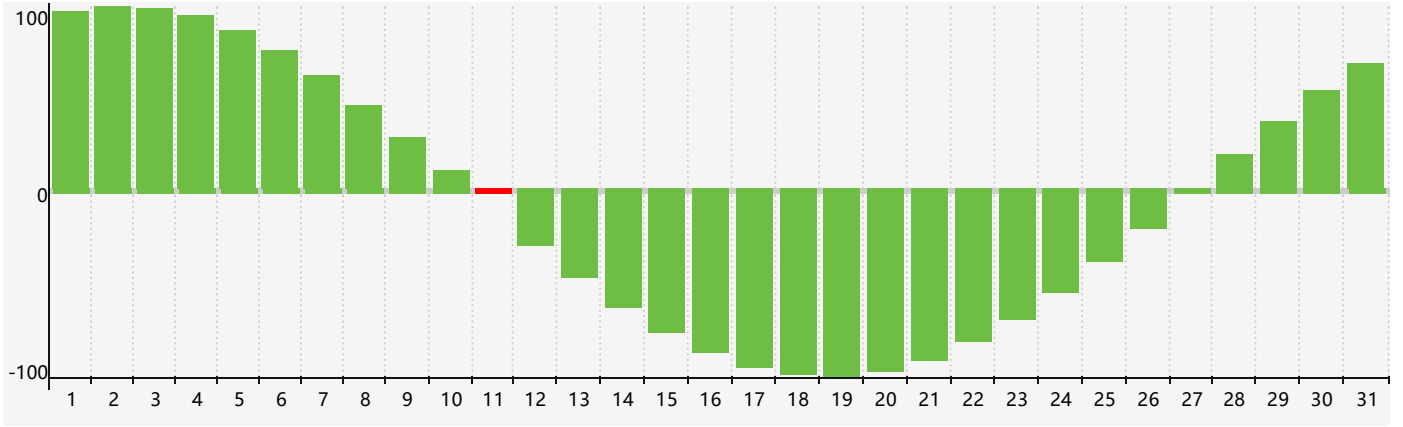

2021年7月智力生理周期曲线图

公元2021年七月 农历辛丑年 [牛年]

星期日	星期一	星期二	星期三	星期四	星期五	星期六
十八 27	十九 28	二十 29	廿一 30	廿二 1	廿三 2	廿四 3
廿五 4	廿六 5	廿七 6	小暑 廿八 7	廿九 8	三十 9	六月初一 10
初二 11 智力临界期	初三 12	初四 13	初五 14	初六 15	初七 16	初八 17
初九 18	初十 19	十一 20	十二 21	大暑 十三 22	十四 23	十五 24
十六 25	十七 26	十八 27	十九 28	二十 29	廿一 30	廿二 31