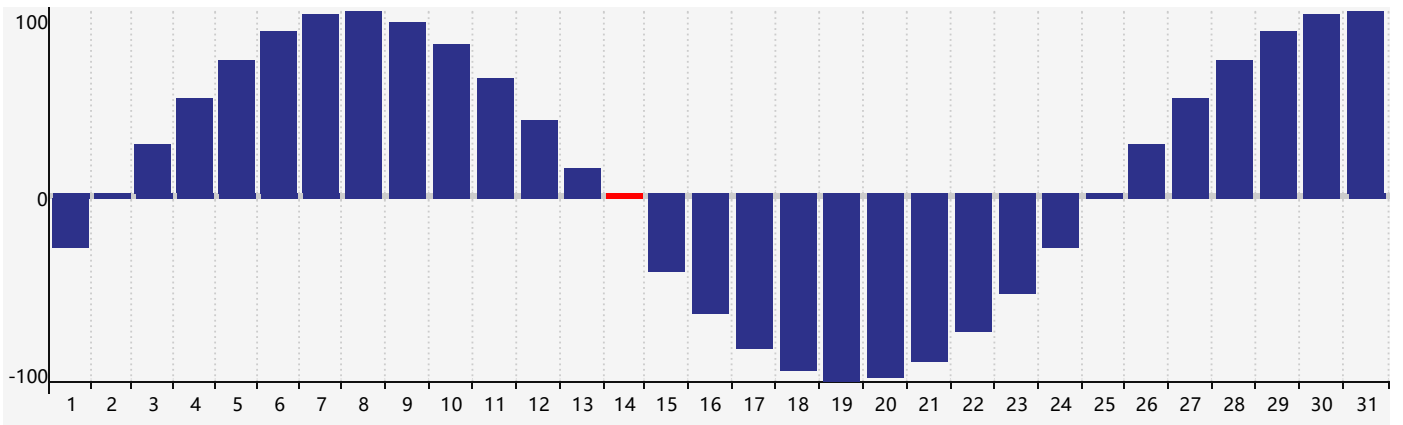

2021年8月智力生理周期曲线图

2021年8月情绪生理周期曲线图

2021年8月体力生理周期曲线图

公元2021年八月 农历辛丑年 [牛年]

星期日	星期一	星期二	星期三	星期四	星期五	星期六
廿三 1	廿四 2	廿五 3	廿六 4	廿七 5	廿八 6	立秋廿九 7
七月初一 8	初二 9	初三 10	初四 11 情绪临界期	初五 12	初六 13	初七 14 体力临界期
初八 15	初九 16 智力临界期	初十 17	十一 18	十二 19	十三 20	十四 21
十五 22	处暑十六 23	十七 24	十八 25	十九 26	二十 27	廿一 28
廿二 29	廿三 30	廿四 31	廿五 1	廿六 2	廿七 3	廿八 4