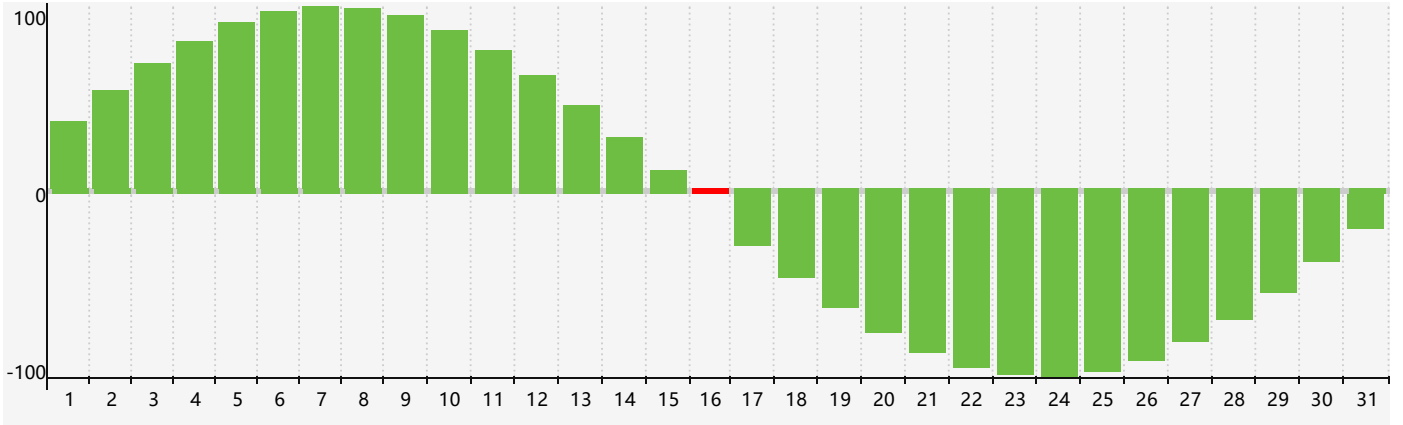

2021年8月智力生理周期曲线图

2021年8月情绪生理周期曲线图

2021年8月体力生理周期曲线图

公元2021年八月 农历辛丑年 [牛年]

星期日	星期一	星期二	星期三	星期四	星期五	星期六
廿三 1	廿四 2	廿五 3	廿六 4	廿七 5	廿八 6	立秋廿九 7
七月初一 8	初二 9	初三 10	初四 11 情绪临界期	初五 12	初六 13	初七 14 体力临界期
初八 15	初九 16 智力临界期	初十 17	十一 18	十二 19	十三 20	十四 21
十五 22	处暑十六 23	十七 24	十八 25	十九 26	二十 27	廿一 28
廿二 29	廿三 30	廿四 31	廿五 1	廿六 2	廿七 3	廿八 4