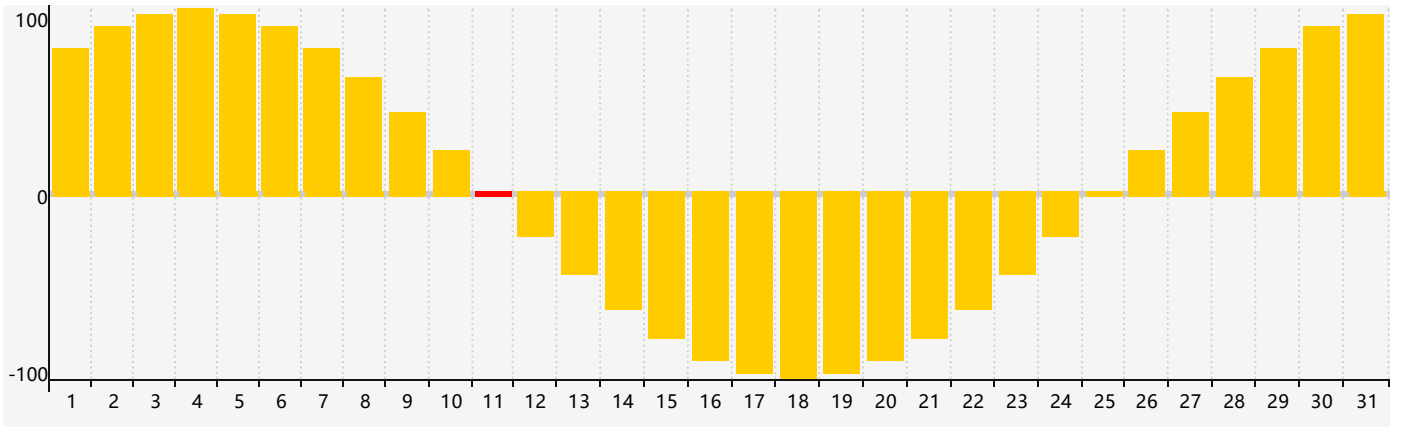

2021年8月智力生理周期曲线图

2021年8月情绪生理周期曲线图

2021年8月体力生理周期曲线图

公元2021年八月 农历辛丑年 [牛年]

星期日	星期一	星期二	星期三	星期四	星期五	星期六
廿三 1	廿四 2	廿五 3	廿六 4	廿七 5	廿八 6	立秋廿九 7
七月初一 8	初二 9	初三 10	初四 11 情绪临界期	初五 12	初六 13	初七 14 体力临界期
初八 15	初九 16 智力临界期	初十 17	十一 18	十二 19	十三 20	十四 21
十五 22	处暑十六 23	十七 24	十八 25	十九 26	二十 27	廿一 28
廿二 29	廿三 30	廿四 31	廿五 1	廿六 2	廿七 3	廿八 4