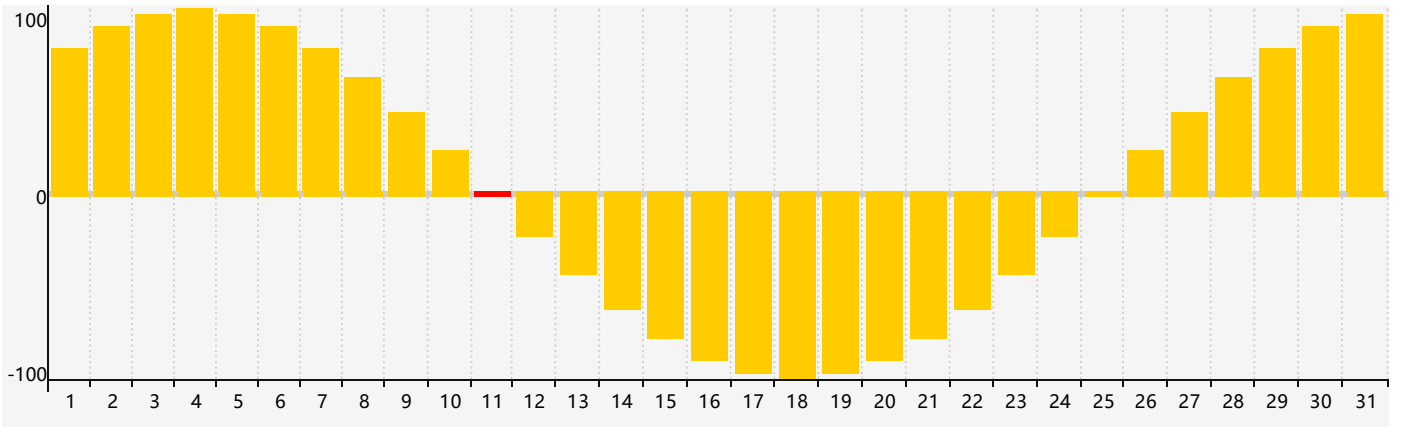

2021年8月智力生理周期曲线图

2021年8月情绪生理周期曲线图

2021年8月体力生理周期曲线图

公元2021年八月 农历辛丑年 [牛年]

星期日	星期一	星期二	星期三	星期四	星期五	星期六
廿三 1	廿四 2	廿五 3	廿六 4	廿七 5	廿八 6	立秋廿九 7
七月 初一 8 体力临界期	初二 9	初三 10	初四 11 情绪临界期	初五 12	初六 13	初七 14
初八 15	初九 16	初十 17	十一 18	十二 19	十三 20	十四 21
十五 22	处暑十六 23	十七 24	十八 25	十九 26	二十 27	廿一 28
廿二 29	廿三 30 智力临界期	廿四 31 体力临界期	廿五 1	廿六 2	廿七 3	廿八 4