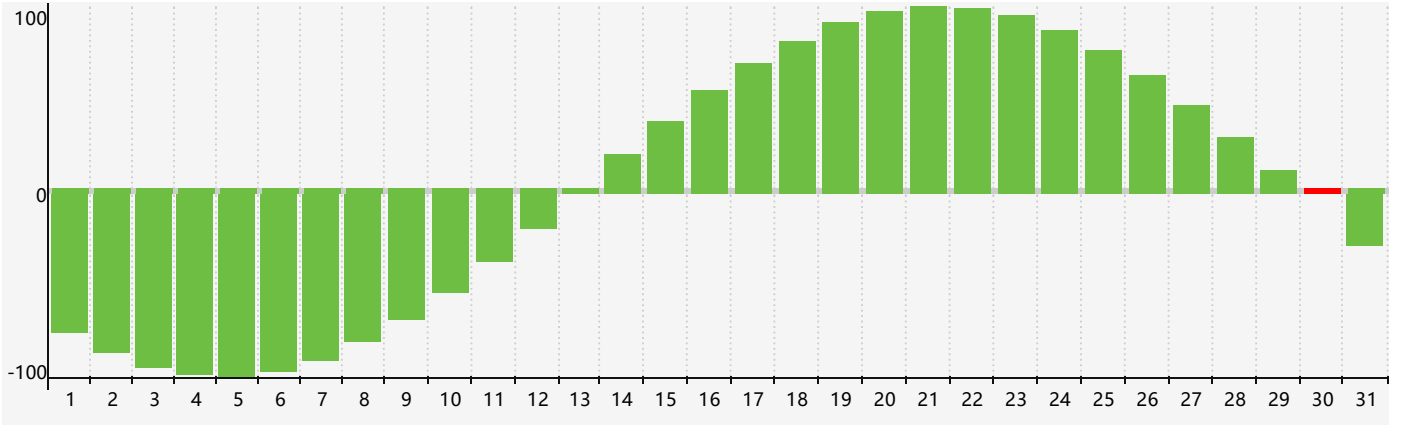

2021年8月智力生理周期曲线图

2021年8月情绪生理周期曲线图

2021年8月体力生理周期曲线图

公元2021年八月 农历辛丑年 [牛年]

星期日	星期一	星期二	星期三	星期四	星期五	星期六
廿三 1	廿四 2	廿五 3	廿六 4	廿七 5	廿八 6	立秋廿九 7
七月 初一 8 体力临界期	初二 9	初三 10	初四 11 情绪临界期	初五 12	初六 13	初七 14
初八 15	初九 16	初十 17	十一 18	十二 19	十三 20	十四 21
十五 22	处暑十六 23	十七 24	十八 25	十九 26	二十 27	廿一 28
廿二 29	廿三 30 智力临界期	廿四 31 体力临界期	廿五 1	廿六 2	廿七 3	廿八 4