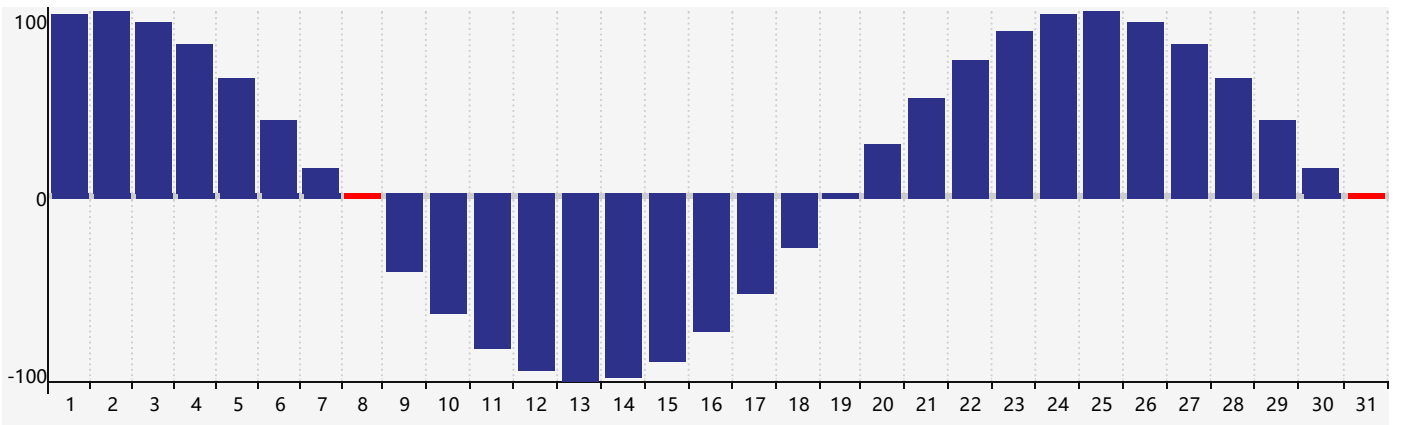

2021年8月智力生理周期曲线图

2021年8月情绪生理周期曲线图

2021年8月体力生理周期曲线图

公元2021年八月 农历辛丑年 [牛年]

星期日	星期一	星期二	星期三	星期四	星期五	星期六
廿三 1	廿四 2	廿五 3	廿六 4	廿七 5	廿八 6	立秋廿九 7
七月 初一 8 体力临界期	初二 9	初三 10	初四 11 情绪临界期	初五 12	初六 13	初七 14
初八 15	初九 16	初十 17	十一 18	十二 19	十三 20	十四 21
十五 22	处暑十六 23	十七 24	十八 25	十九 26	二十 27	廿一 28
廿二 29	廿三 30 智力临界期	廿四 31 体力临界期	廿五 1	廿六 2	廿七 3	廿八 4