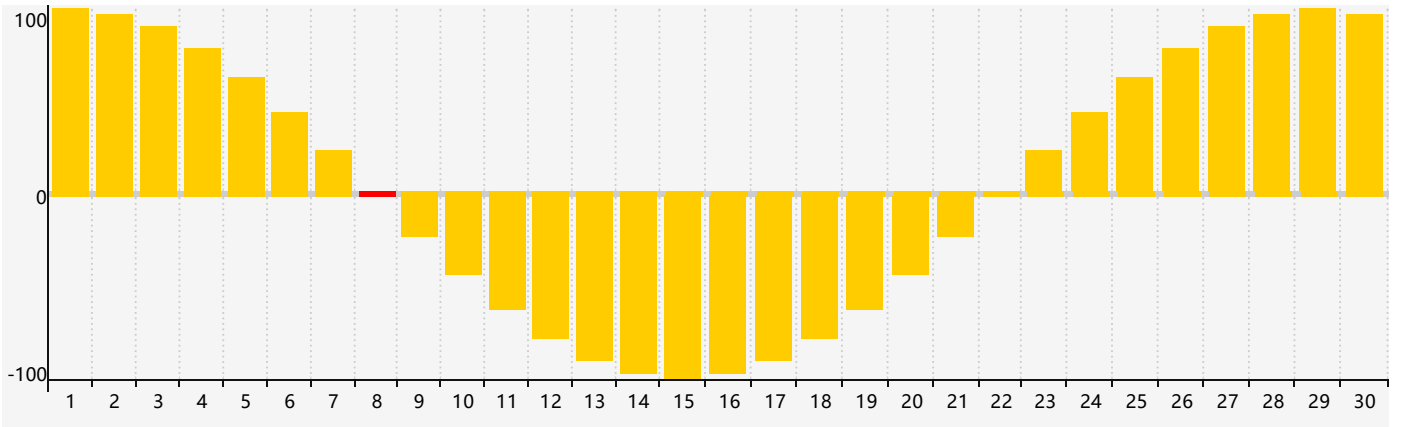

2021年9月智力生理周期曲线图

2021年9月情绪生理周期曲线图

2021年9月体力生理周期曲线图

公元2021年九月 农历辛丑年 [牛年]

星期日	星期一	星期二	星期三	星期四	星期五	星期六
廿二 29	廿三 30	廿四 31	廿五 1	廿六 2	廿七 3	廿八 4
廿九 5	三十 6 体力临界期	白露 初一 7	初二 8 情绪临界期	初三 9	初四 10	初五 11
初六 12	初七 13	初八 14	初九 15	初十 16	十一 17	十二 18 智力临界期
十三 19	十四 20	十五 21	十六 22	秋分 十七 23	十八 24	十九 25
二十 26	廿一 27	廿二 28	廿三 29 体力临界期	廿四 30	廿五 1	廿六 2