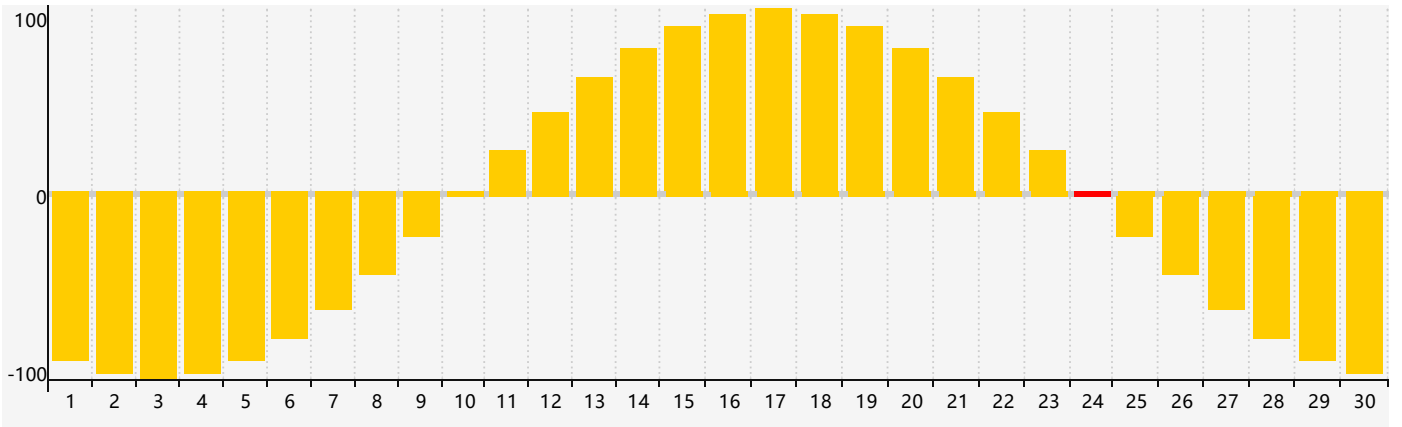

### 2021年9月智力生理周期曲线图

### 2021年9月情绪生理周期曲线图

### 2021年9月体力生理周期曲线图

公元2021年九月 农历辛丑年 [牛年]

星期日	星期一	星期二	星期三	星期四	星期五	星期六
廿二 29	廿三 30	廿四 31	廿五 1	廿六 2 智力临界期	廿七 3	廿八 4
廿九 5	三十 6	白露 初一 7	初二 8	初三 9	初四 10	初五 11 体力临界期
初六 12	初七 13	初八 14	初九 15	初十 16	十一 17	十二 18
十三 19	十四 20	十五 21	十六 22	秋分 十七 23	十八 24 情绪临界期	十九 25
二十 26	廿一 27	廿二 28	廿三 29	廿四 30	廿五 1	廿六 2