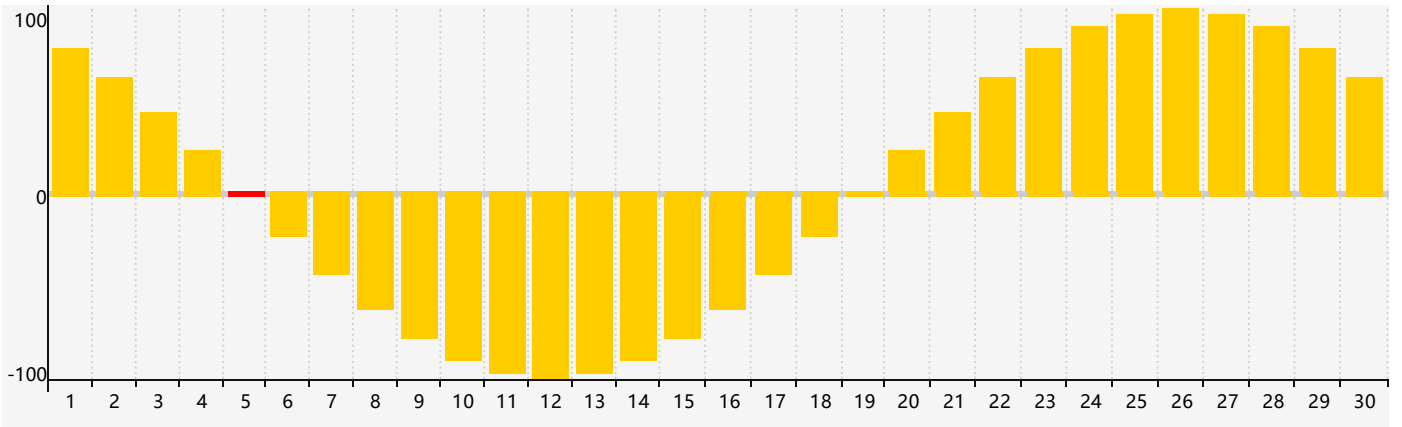

### 2021年9月智力生理周期曲线图

### 2021年9月情绪生理周期曲线图

### 2021年9月体力生理周期曲线图

公元2021年九月 农历辛丑年 [牛年]

星期日	星期一	星期二	星期三	星期四	星期五	星期六
廿二 29	廿三 30	廿四 31	廿五 1	廿六 2	廿七 3	廿八 4
廿九 5 情绪临界期	三十 6	白露 初一 7	初二 8	初三 9 体力临界期	初四 10	初五 11
初六 12	初七 13	初八 14	初九 15	初十 16	十一 17	十二 18
十三 19	十四 20	十五 21	十六 22	秋分 十七 23	十八 24	十九 25
二十 26	廿一 27 智力临界期	廿二 28	廿三 29	廿四 30	廿五 1	廿六 2 体力临界期