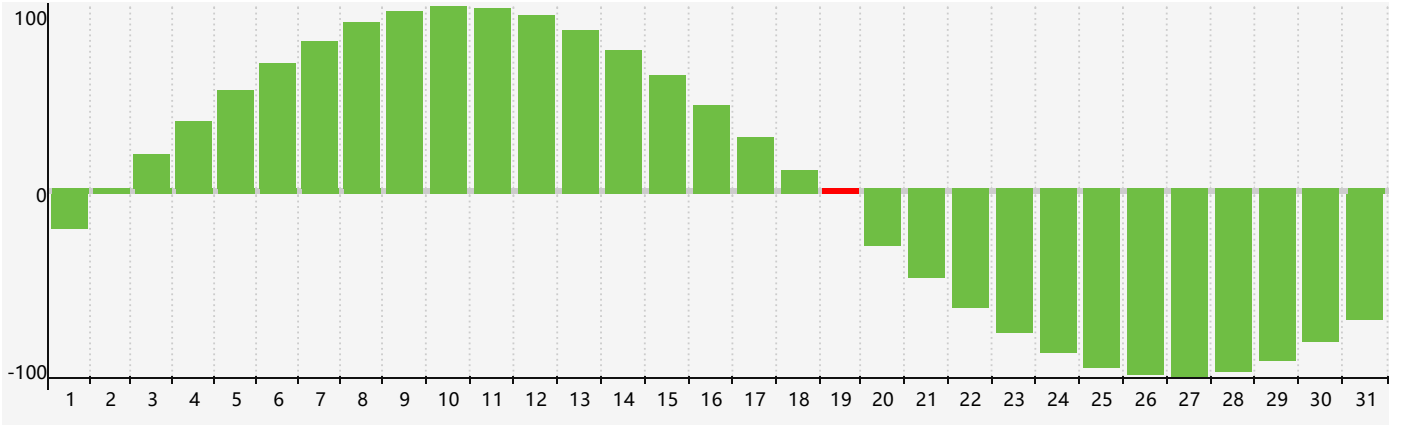

### 2022年1月智力生理周期曲线图

### 2022年1月情绪生理周期曲线图

### 2022年1月体力生理周期曲线图

公元2022年一月 农历辛丑年 [牛年]

星期日	星期一	星期二	星期三	星期四	星期五	星期六
廿三 26	廿四 27	廿五 28	廿六 29 情绪临界期	廿七 30	廿八 31	廿九 1
三十 2	腊月初一 3	初二 4	小寒初三 5	初四 6	初五 7	初六 8
初七 9	初八 10	初九 11	初十 12	十一 13	十二 14	十三 15
十四 16 体力临界期	十五 17	十六 18	十七 19 智力临界期	大寒十八 20	十九 21	二十 22
廿一 23	廿二 24	廿三 25	廿四 26 情绪临界期	廿五 27	廿六 28	廿七 29
廿八 30	廿九 31	正月初一 1	初二 2	初三 3	立春初四 4	初五 5