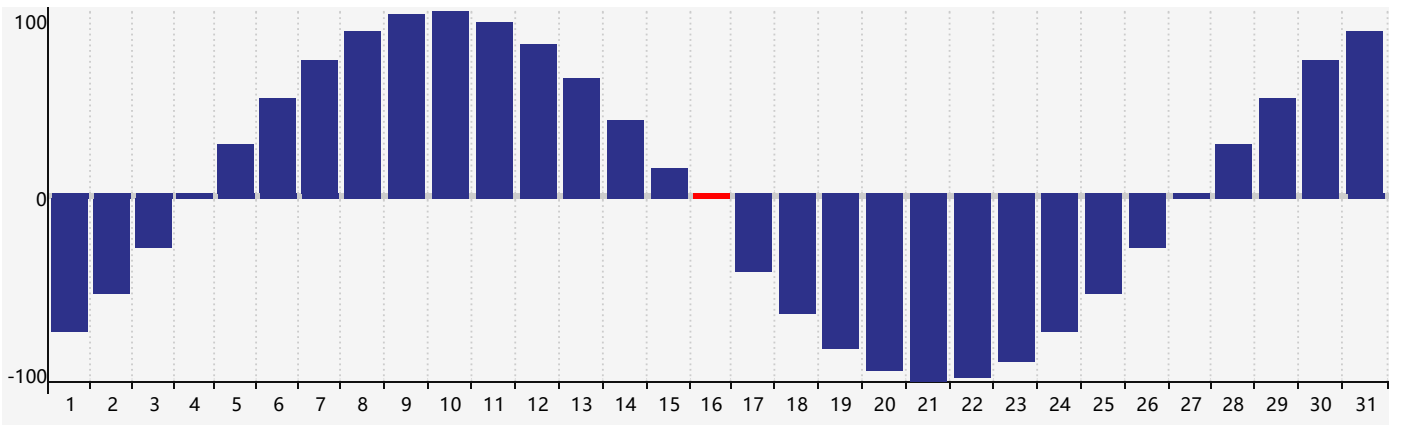

### 2022年1月智力生理周期曲线图

### 2022年1月情绪生理周期曲线图

### 2022年1月体力生理周期曲线图

公元2022年一月 农历辛丑年 [牛年]

星期日	星期一	星期二	星期三	星期四	星期五	星期六
廿三 26	廿四 27	廿五 28	廿六 29 情绪临界期	廿七 30	廿八 31	廿九 1
三十 2	腊月初一 3	初二 4	小寒初三 5	初四 6	初五 7	初六 8
初七 9	初八 10	初九 11	初十 12	十一 13	十二 14	十三 15
十四 16 体力临界期	十五 17	十六 18	十七 19 智力临界期	大寒十八 20	十九 21	二十 22
廿一 23	廿二 24	廿三 25	廿四 26 情绪临界期	廿五 27	廿六 28	廿七 29
廿八 30	廿九 31	正月初一 1	初二 2	初三 3	立春初四 4	初五 5