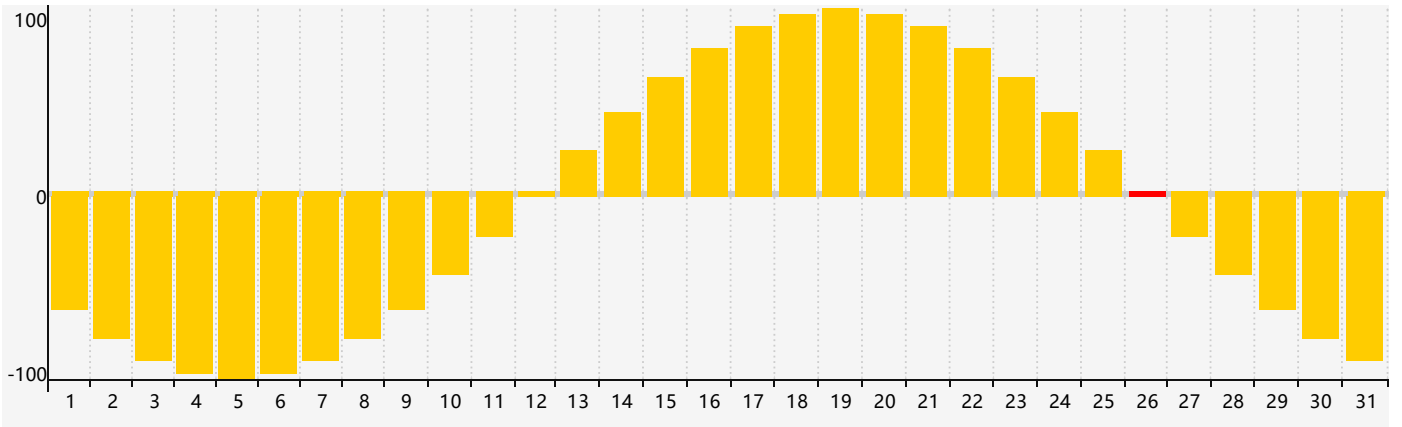

### 2022年1月智力生理周期曲线图

### 2022年1月情绪生理周期曲线图

### 2022年1月体力生理周期曲线图

公元2022年一月 农历辛丑年 [牛年]

星期日	星期一	星期二	星期三	星期四	星期五	星期六
廿三 26	廿四 27	廿五 28	廿六 29 情绪临界期	廿七 30	廿八 31	廿九 1
三十 2	腊月初一 3	初二 4	小寒初三 5	初四 6	初五 7	初六 8
初七 9	初八 10	初九 11	初十 12	十一 13	十二 14	十三 15
十四 16 体力临界期	十五 17	十六 18	十七 19 智力临界期	大寒十八 20	十九 21	二十 22
廿一 23	廿二 24	廿三 25	廿四 26 情绪临界期	廿五 27	廿六 28	廿七 29
廿八 30	廿九 31	正月初一 1	初二 2	初三 3	立春初四 4	初五 5