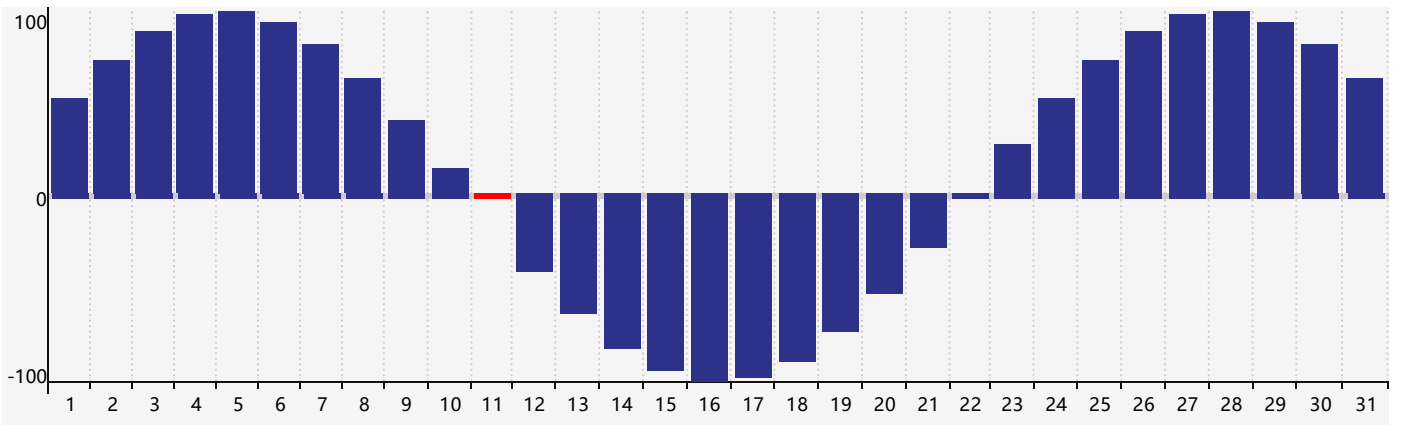

2022年1月智力生理周期曲线图

2022年1月情绪生理周期曲线图

2022年1月体力生理周期曲线图

公元2022年一月 农历辛丑年 [牛年]

星期日	星期一	星期二	星期三	星期四	星期五	星期六
廿三 26	廿四 27	廿五 28	廿六 29 情绪临界期	廿七 30	廿八 31	廿九 1
三十 2	腊月初一 3	初二 4	小寒初三 5	初四 6	初五 7	初六 8 智力临界期
初七 9	初八 10	初九 11 体力临界期	初十 12	十一 13	十二 14	十三 15
十四 16	十五 17	十六 18	十七 19	大寒十八 20	十九 21	二十 22
廿一 23	廿二 24	廿三 25	廿四 26 情绪临界期	廿五 27	廿六 28	廿七 29
廿八 30	廿九 31	正月初一 1	初二 2	初三 3 体力临界期	立春初四 4	初五 5