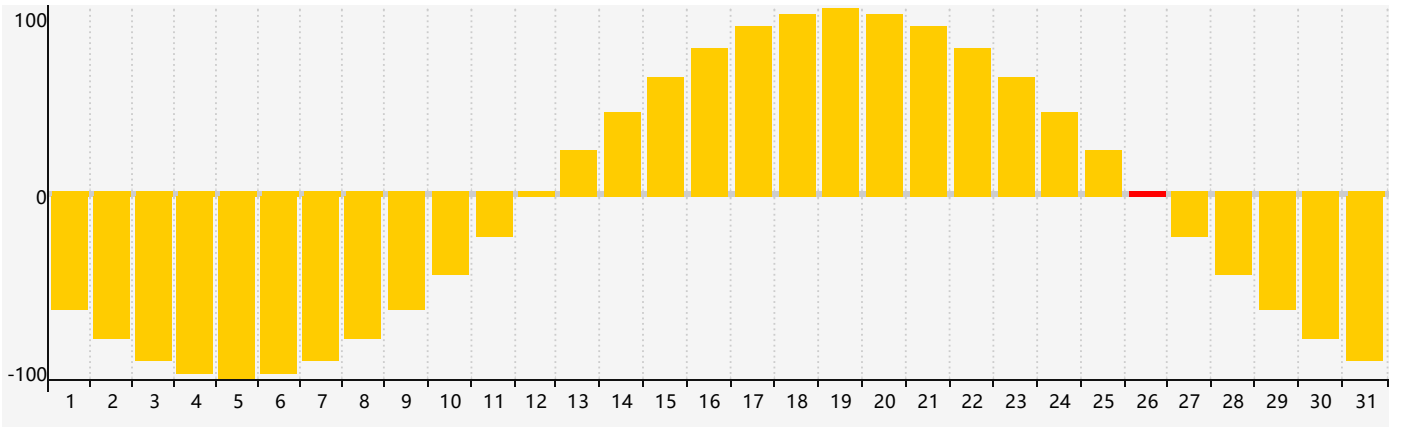

2022年1月智力生理周期曲线图

2022年1月情绪生理周期曲线图

2022年1月体力生理周期曲线图

公元2022年一月 农历辛丑年 [牛年]

星期日	星期一	星期二	星期三	星期四	星期五	星期六
廿三 26	廿四 27	廿五 28	廿六 29 情绪临界期	廿七 30	廿八 31	廿九 1
三十 2	腊月初一 3	初二 4	小寒初三 5	初四 6	初五 7	初六 8 智力临界期
初七 9	初八 10	初九 11 体力临界期	初十 12	十一 13	十二 14	十三 15
十四 16	十五 17	十六 18	十七 19	大寒十八 20	十九 21	二十 22
廿一 23	廿二 24	廿三 25	廿四 26 情绪临界期	廿五 27	廿六 28	廿七 29
廿八 30	廿九 31	正月初一 1	初二 2	初三 3 体力临界期	立春初四 4	初五 5