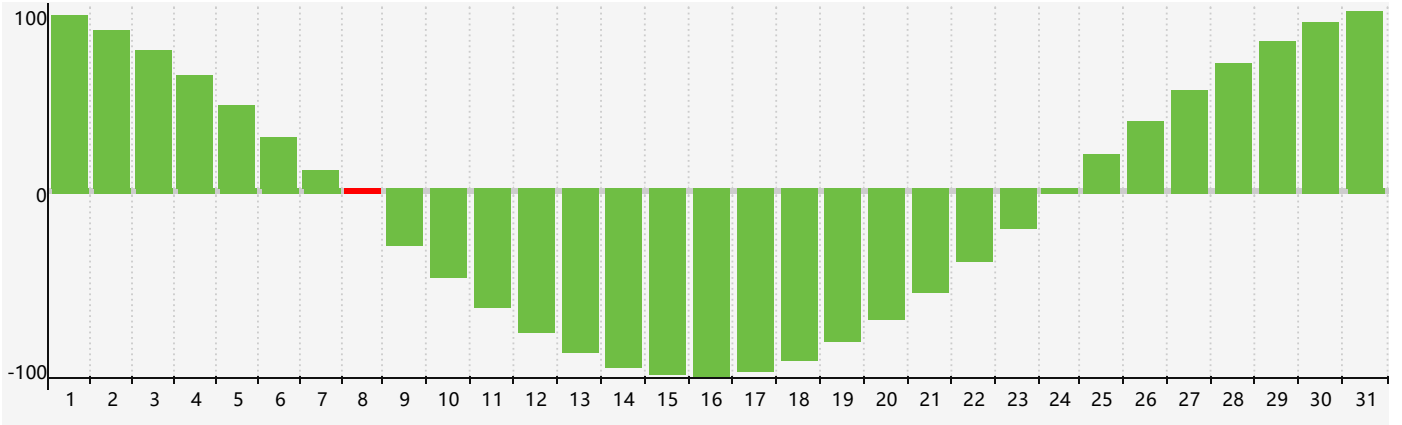

2022年1月智力生理周期曲线图

2022年1月情绪生理周期曲线图

2022年1月体力生理周期曲线图

公元2022年一月 农历辛丑年 [牛年]

星期日	星期一	星期二	星期三	星期四	星期五	星期六
廿三 26	廿四 27	廿五 28	廿六 29 情绪临界期	廿七 30	廿八 31	廿九 1
三十 2	腊月初一 3	初二 4	小寒初三 5	初四 6	初五 7	初六 8 智力临界期
初七 9	初八 10	初九 11 体力临界期	初十 12	十一 13	十二 14	十三 15
十四 16	十五 17	十六 18	十七 19	大寒十八 20	十九 21	二十 22
廿一 23	廿二 24	廿三 25	廿四 26 情绪临界期	廿五 27	廿六 28	廿七 29
廿八 30	廿九 31	正月初一 1	初二 2	初三 3 体力临界期	立春初四 4	初五 5