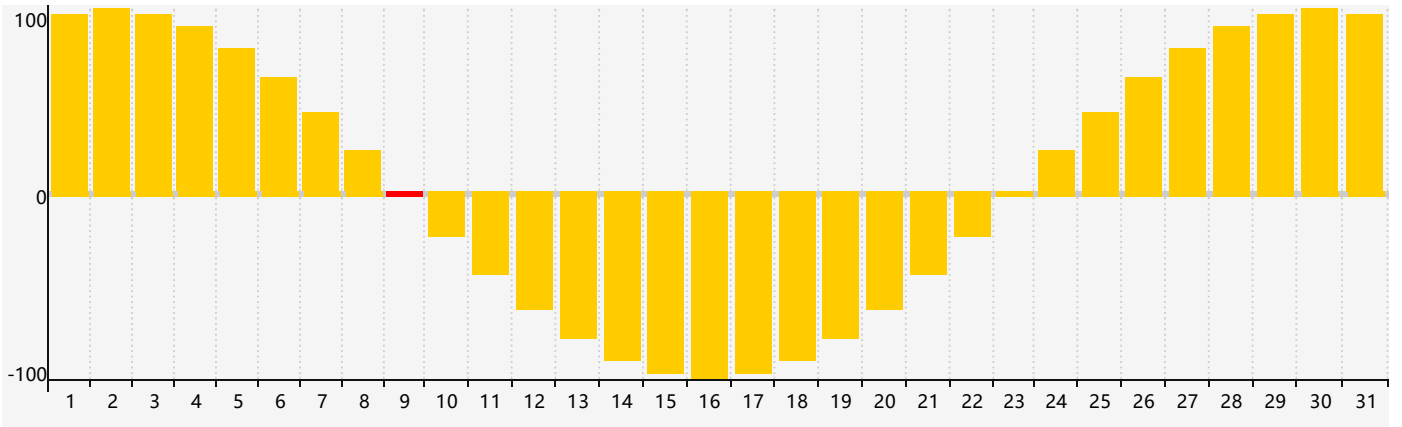

### 2022年1月智力生理周期曲线图

### 2022年1月情绪生理周期曲线图

### 2022年1月体力生理周期曲线图

公元2022年一月 农历辛丑年 [牛年]

星期日	星期一	星期二	星期三	星期四	星期五	星期六
廿三 26	廿四 27	廿五 28 体力临界期	廿六 29 智力临界期	廿七 30	廿八 31	廿九 1
三十 2	腊月初一 3	初二 4	小寒初三 5	初四 6	初五 7	初六 8
初七 9 情绪临界期	初八 10	初九 11	初十 12	十一 13	十二 14	十三 15
十四 16	十五 17	十六 18	十七 19	大寒十八 体力临界期	十九 21	二十 22
廿一 23	廿二 24	廿三 25	廿四 26	廿五 27	廿六 28	廿七 29
廿八 30	廿九 31 智力临界期	正月初一 1	初二 2	初三 3	立春初四 4	初五 5