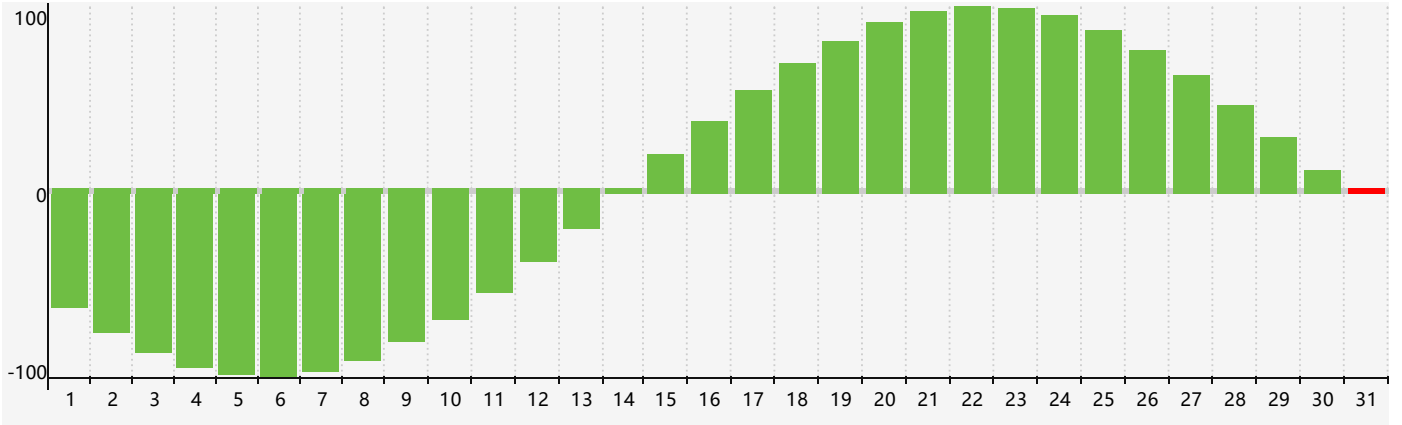

2022年1月智力生理周期曲线图

2022年1月情绪生理周期曲线图

2022年1月体力生理周期曲线图

公元2022年一月 农历辛丑年 [牛年]

星期日	星期一	星期二	星期三	星期四	星期五	星期六
廿三 26	廿四 27	廿五 28	廿六 29 智力临界期	廿七 30	廿八 31	廿九 1 情绪临界期
三十 2	腊月初一 3	初二 4	小寒初三 5	初四 6	初五 7	初六 8
初七 9	初八 10	初九 11	初十 12	十一 13	十二 14 体力临界期	十三 15
十四 16	十五 17	十六 18	十七 19	大寒十八 20	十九 21	二十 22
廿一 23	廿二 24	廿三 25	廿四 26	廿五 27	廿六 28	廿七 29 情绪临界期
廿八 30	廿九 31 智力临界期	正月初一 1	初二 2	初三 3	立春初四 4	初五 5