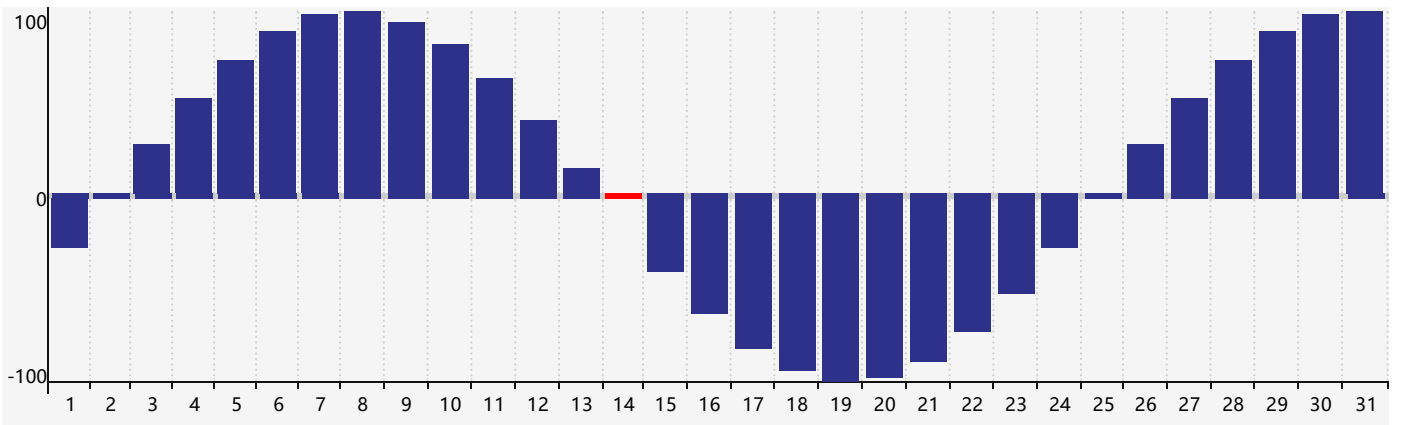

2022年1月智力生理周期曲线图

2022年1月情绪生理周期曲线图

2022年1月体力生理周期曲线图

公元2022年一月 农历辛丑年 [牛年]

星期日	星期一	星期二	星期三	星期四	星期五	星期六
廿三 26	廿四 27	廿五 28	廿六 29 智力临界期	廿七 30	廿八 31	廿九 1 情绪临界期
三十 2	腊月初一 3	初二 4	小寒初三 5	初四 6	初五 7	初六 8
初七 9	初八 10	初九 11	初十 12	十一 13	十二 14 体力临界期	十三 15
十四 16	十五 17	十六 18	十七 19	大寒十八 20	十九 21	二十 22
廿一 23	廿二 24	廿三 25	廿四 26	廿五 27	廿六 28	廿七 29 情绪临界期
廿八 30	廿九 31 智力临界期	正月初一 1	初二 2	初三 3	立春初四 4	初五 5