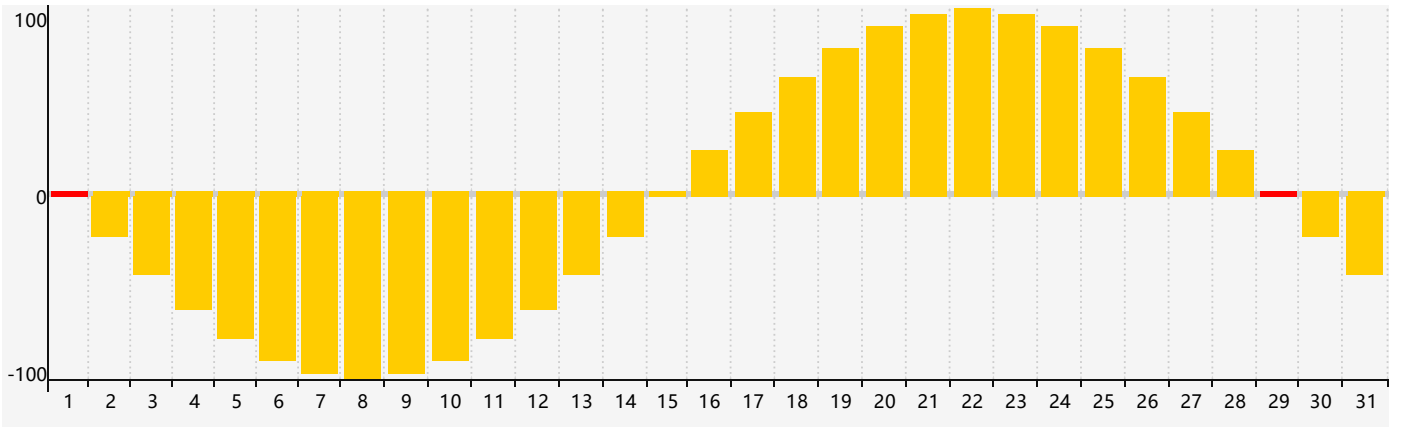

2022年1月智力生理周期曲线图

2022年1月情绪生理周期曲线图

2022年1月体力生理周期曲线图

公元2022年一月 农历辛丑年 [牛年]

星期日	星期一	星期二	星期三	星期四	星期五	星期六
廿三 26	廿四 27	廿五 28	廿六 29 智力临界期	廿七 30	廿八 31	廿九 1 情绪临界期
三十 2	腊月初一 3	初二 4	小寒初三 5	初四 6	初五 7	初六 8
初七 9	初八 10	初九 11	初十 12	十一 13	十二 14 体力临界期	十三 15
十四 16	十五 17	十六 18	十七 19	大寒十八 20	十九 21	二十 22
廿一 23	廿二 24	廿三 25	廿四 26	廿五 27	廿六 28	廿七 29 情绪临界期
廿八 30	廿九 31 智力临界期	正月初一 1	初二 2	初三 3	立春初四 4	初五 5