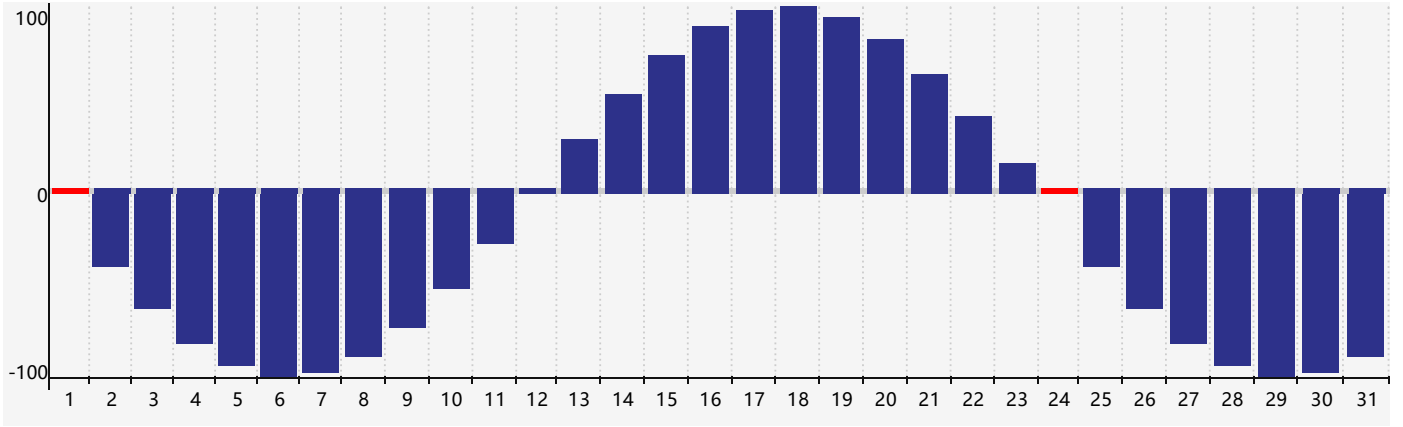

2022年1月体力生理周期曲线图

公元2022年一月 农历辛丑年 [牛年]

星期日	星期一	星期二	星期三	星期四	星期五	星期六
廿三 26	廿四 27	廿五 28	廿六 29	廿七 30	廿八 31	廿九 1 体力临界期
三十 2	腊月初一 3	初二 4	小寒初三 5	初四 6	初五 7	初六 8
初七 9	初八 10	初九 11	初十 12	十一 13	十二 14	十三 15
十四 16	十五 17	十六 18	十七 19	大寒十八 20	十九 21	二十 22
廿一 23	廿二 24 体力临界期	廿三 25	廿四 26	廿五 27	廿六 28	廿七 29
廿八 30	廿九 31	正月初一 1	初二 2	初三 3	立春初四 4	初五 5