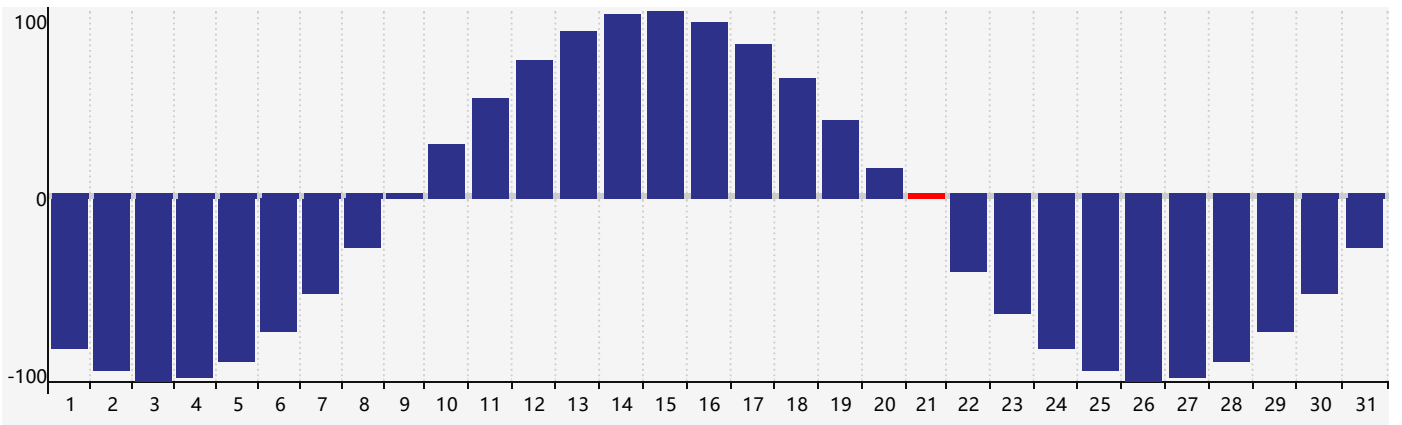

2022年10月智力生理周期曲线图

2022年10月情绪生理周期曲线图

2022年10月体力生理周期曲线图

公元2022年十月 农历壬寅年 [虎年]

星期日	星期一	星期二	星期三	星期四	星期五	星期六
三十 25 	九月初一 26 	初二 27 	初三 28 体力临界期 	初四 29 	初五 30 	初六 1
初七 2 	初八 3 	初九 4 	初十 5 	十一 6 	十二 7 	寒露十三 8
十四 9 	十五 10 	十六 11 	十七 12 	十八 13 情绪临界期 	十九 14 	二十 15
廿一 16 	廿二 17 	廿三 18 	廿四 19 	廿五 20 	廿六 21 体力临界期 	廿七 22
霜降廿八 23 	廿九 24 智力临界期 	十月 25 初一日 	初二 26 	初三 27 	初四 28 	初五 29
初六 30 	初七 31 	初八 1 	初九 2 	初十 3 	十一 4 	十二 5