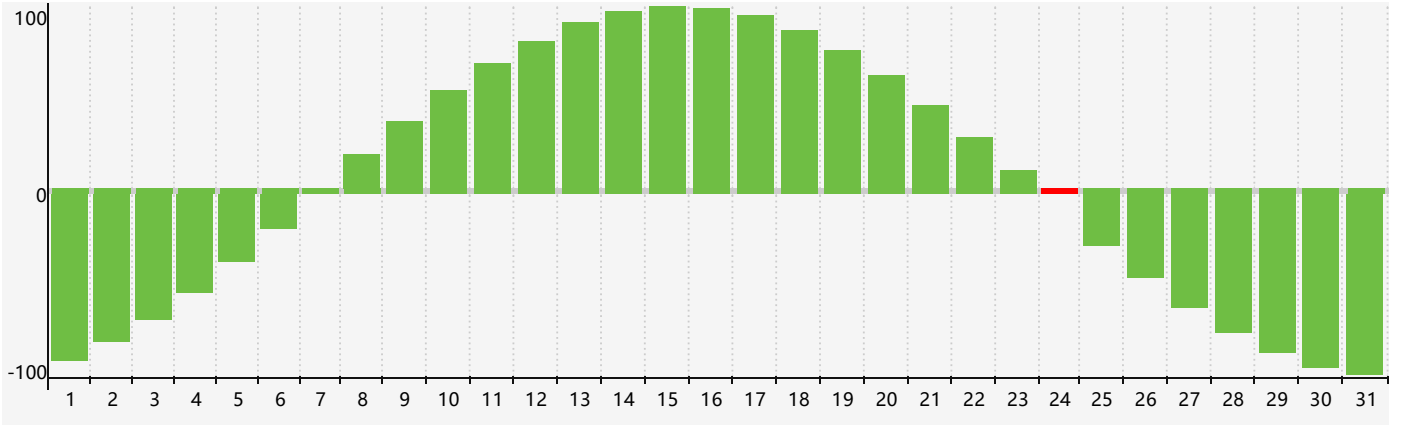

2022年10月智力生理周期曲线图

2022年10月情绪生理周期曲线图

2022年10月体力生理周期曲线图

公元2022年十月 农历壬寅年 [虎年]

星期日	星期一	星期二	星期三	星期四	星期五	星期六
三十 25 	九月初一 26 	初二 27 	初三 28 体力临界期 	初四 29 	初五 30 	初六 1
初七 2 	初八 3 	初九 4 	初十 5 	十一 6 	十二 7 	寒露十三 8
十四 9 	十五 10 	十六 11 	十七 12 	十八 13 情绪临界期 	十九 14 	二十 15
廿一 16 	廿二 17 	廿三 18 	廿四 19 	廿五 20 	廿六 21 体力临界期 	廿七 22
霜降廿八 23 	廿九 24 智力临界期 	十月 25 初一日 	初二 26 	初三 27 	初四 28 	初五 29
初六 30 	初七 31 	初八 1 	初九 2 	初十 3 	十一 4 	十二 5