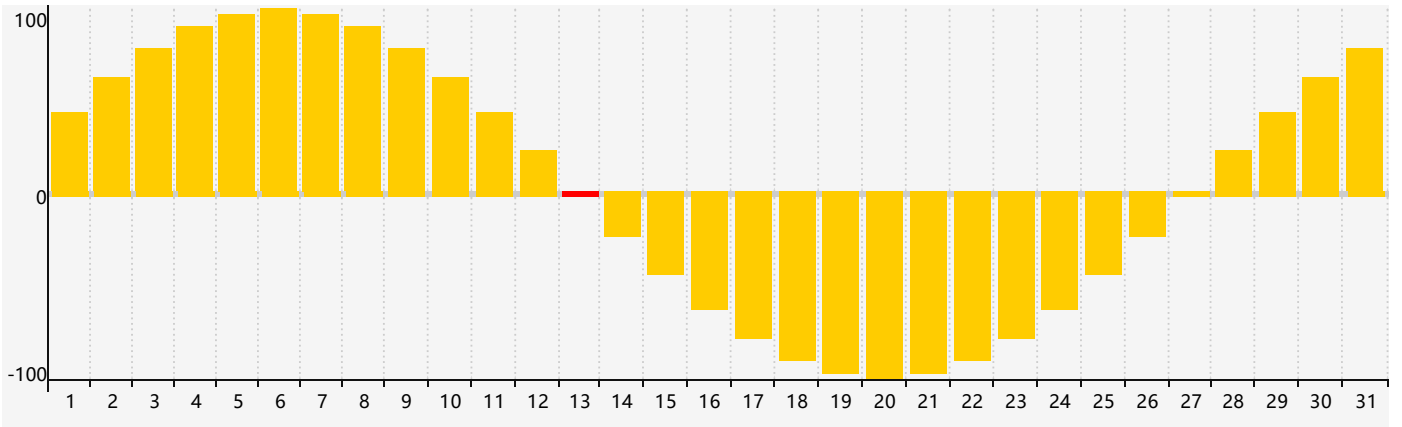

2022年10月智力生理周期曲线图

2022年10月情绪生理周期曲线图

2022年10月体力生理周期曲线图

公元2022年十月 农历壬寅年 [虎年]

星期日	星期一	星期二	星期三	星期四	星期五	星期六
三十 25 	九月初一 26 	初二 27 	初三 28 体力临界期 	初四 29 	初五 30 	初六 1
初七 2 	初八 3 	初九 4 	初十 5 	十一 6 	十二 7 	寒露十三 8
十四 9 	十五 10 	十六 11 	十七 12 	十八 13 情绪临界期 	十九 14 	二十 15
廿一 16 	廿二 17 	廿三 18 	廿四 19 	廿五 20 	廿六 21 体力临界期 	廿七 22
霜降廿八 23 	廿九 24 智力临界期 	十月 25 初一日 	初二 26 	初三 27 	初四 28 	初五 29
初六 30 	初七 31 	初八 1 	初九 2 	初十 3 	十一 4 	十二 5