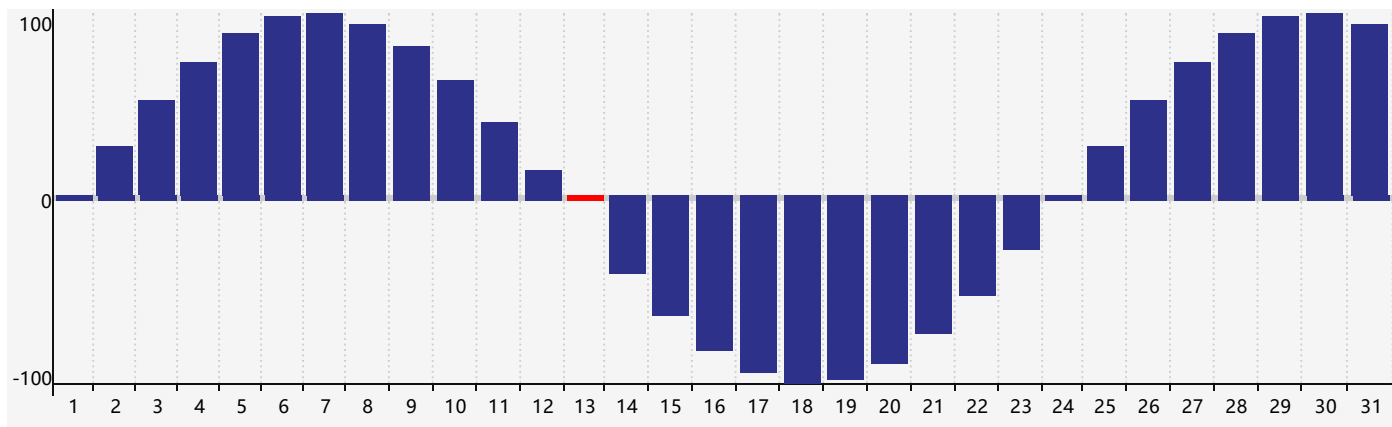

2022年10月智力生理周期曲线图

2022年10月情绪生理周期曲线图

2022年10月体力生理周期曲线图

公元2022年十月 农历壬寅年 [虎年]

星期日	星期一	星期二	星期三	星期四	星期五	星期六
三十 25 	九月初一 26 	初二 27 	初三 28 	初四 29 	初五 30 	初六 1
初七 2 情绪临界期 	初八 3 	初九 4 	初十 5 	十一 6 	十二 7 智力临界期 	寒露十三 8
十四 9 	十五 10 	十六 11 	十七 12 	十八 13 体力临界期 	十九 14 	二十 15
廿一 16 	廿二 17 	廿三 18 	廿四 19 	廿五 20 	廿六 21 	廿七 22
霜降廿八 23 	廿九 24 	十月 初一 25 	初二 26 	初三 27 	初四 28 	初五 29
初六 30 情绪临界期 	初七 31 	初八 1 	初九 2 	初十 3 	十一 4 	十二 5 体力临界期