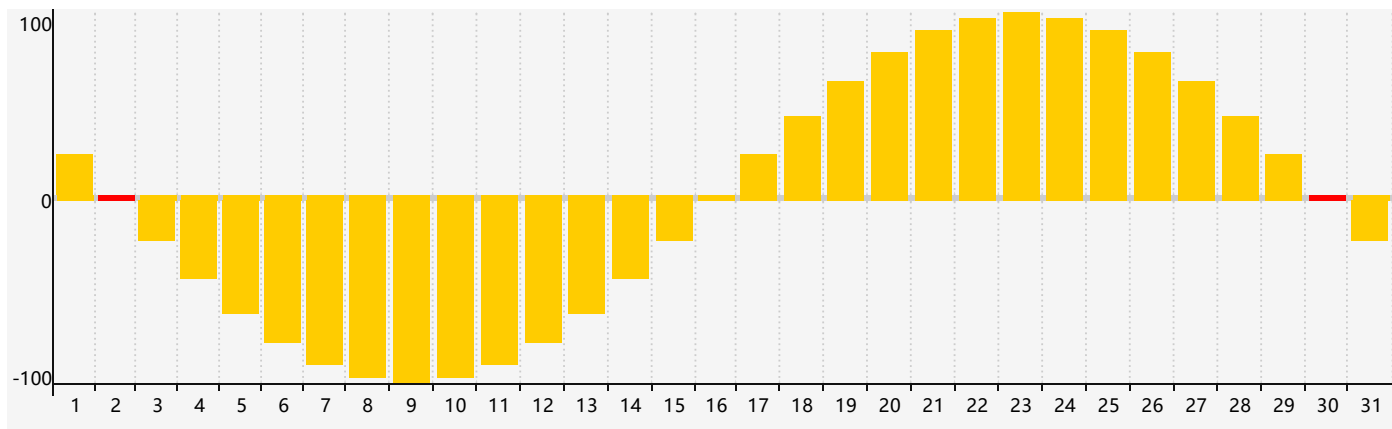

2022年10月智力生理周期曲线图

2022年10月情绪生理周期曲线图

2022年10月体力生理周期曲线图

公元2022年十月 农历壬寅年 [虎年]

星期日	星期一	星期二	星期三	星期四	星期五	星期六
三十 25 	九月初一 26 	初二 27 	初三 28 	初四 29 	初五 30 	初六 1
初七 2 情绪临界期 	初八 3 	初九 4 	初十 5 	十一 6 	十二 7 智力临界期 	寒露十三 8
十四 9 	十五 10 	十六 11 	十七 12 	十八 13 体力临界期 	十九 14 	二十 15
廿一 16 	廿二 17 	廿三 18 	廿四 19 	廿五 20 	廿六 21 	廿七 22
霜降廿八 23 	廿九 24 	十月 初一 25 	初二 26 	初三 27 	初四 28 	初五 29
初六 30 情绪临界期 	初七 31 	初八 1 	初九 2 	初十 3 	十一 4 	十二 5 体力临界期