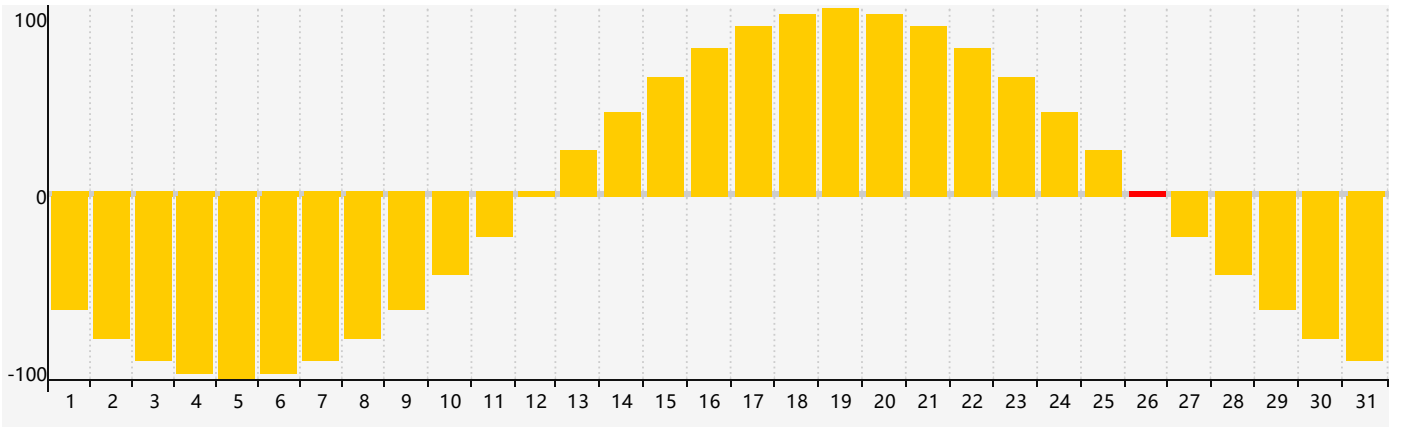

2022年10月智力生理周期曲线图

2022年10月情绪生理周期曲线图

2022年10月体力生理周期曲线图

公元2022年十月 农历壬寅年 [虎年]

星期日	星期一	星期二	星期三	星期四	星期五	星期六
三十 25 	九月初一 26 	初二 27 智力临界期 	初三 28 情绪临界期 	初四 29 	初五 30 	初六 1
初七 2 	初八 3 体力临界期 	初九 4 	初十 5 	十一 6 	十二 7 	寒露十三 8
十四 9 	十五 10 	十六 11 	十七 12 	十八 13 	十九 14 	二十 15
廿一 16 	廿二 17 	廿三 18 	廿四 19 	廿五 20 	廿六 21 	廿七 22
霜降廿八 23 	廿九 24 	十月 25 初一日 	初二 26 情绪临界期 体力临界期 	初三 27 	初四 28 	初五 29
初六 30 智力临界期 	初七 31 	初八 1 	初九 2 	初十 3 	十一 4 	十二 5