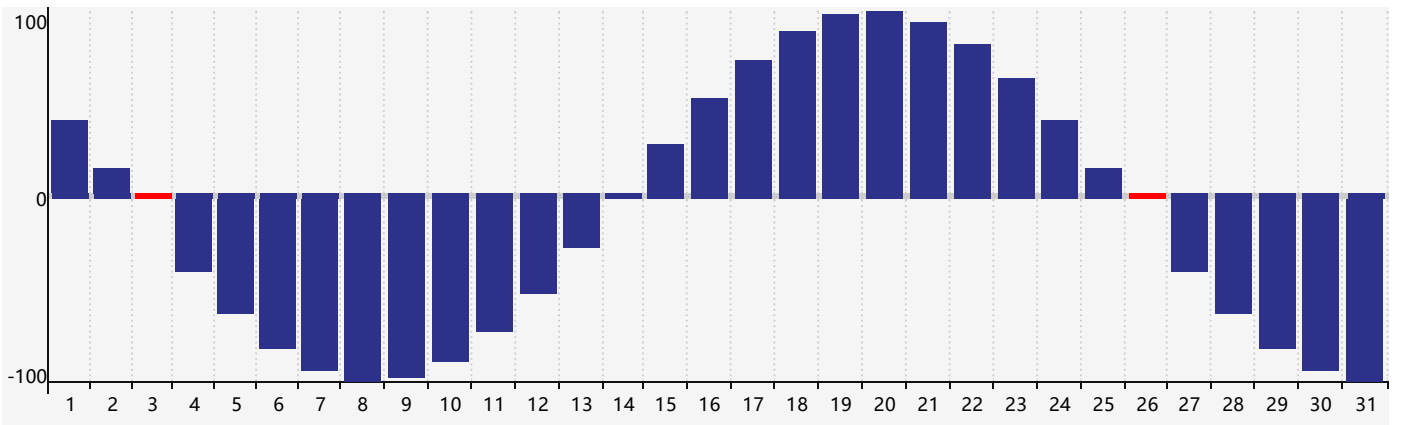

2022年10月智力生理周期曲线图

2022年10月情绪生理周期曲线图

2022年10月体力生理周期曲线图

公元2022年十月 农历壬寅年 [虎年]

星期日	星期一	星期二	星期三	星期四	星期五	星期六
三十 25 	九月初一 26 	初二 27 智力临界期 	初三 28 情绪临界期 	初四 29 	初五 30 	初六 1
初七 2 	初八 3 体力临界期 	初九 4 	初十 5 	十一 6 	十二 7 	寒露十三 8
十四 9 	十五 10 	十六 11 	十七 12 	十八 13 	十九 14 	二十 15
廿一 16 	廿二 17 	廿三 18 	廿四 19 	廿五 20 	廿六 21 	廿七 22
霜降廿八 23 	廿九 24 	十月 25 初一日 	初二 26 情绪临界期 体力临界期 	初三 27 	初四 28 	初五 29
初六 30 智力临界期 	初七 31 	初八 1 	初九 2 	初十 3 	十一 4 	十二 5