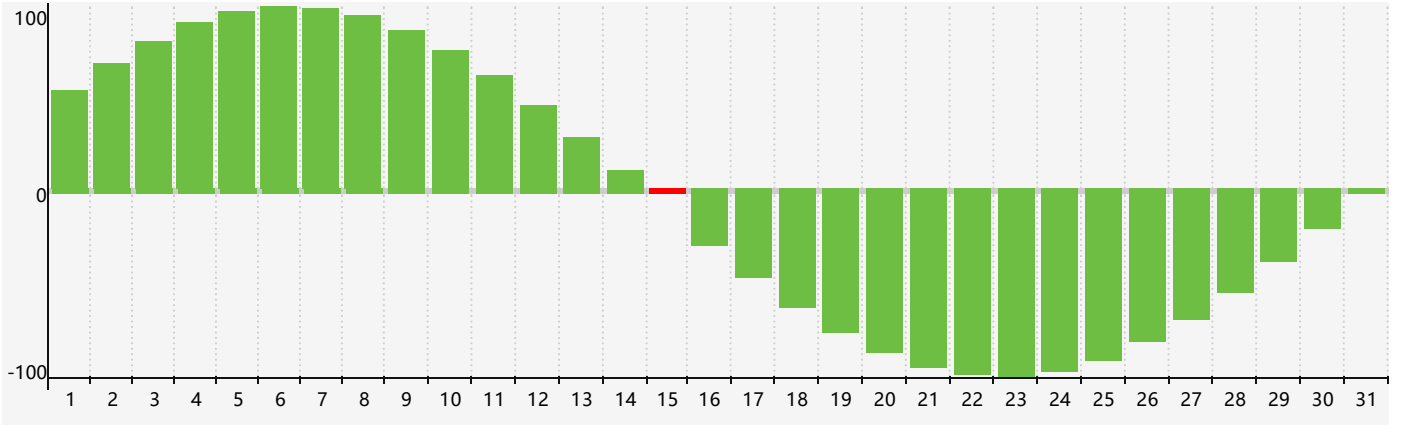

### 2022年10月智力生理周期曲线图

### 2022年10月情绪生理周期曲线图

### 2022年10月体力生理周期曲线图

公元2022年十月 农历壬寅年 [虎年]

星期日	星期一	星期二	星期三	星期四	星期五	星期六
三十 25 	九月初一 26 	初二 27 	初三 28 	初四 29 情绪临界期 	初五 30 	初六 1 
初七 2 	初八 3 	初九 4 体力临界期 	初十 5 	十一 6 	十二 7 	寒露十三 8 
十四 9 	十五 10 	十六 11 	十七 12 	十八 13 	十九 14 	二十 15 智力临界期 
廿一 16 	廿二 17 	廿三 18 	廿四 19 	廿五 20 	廿六 21 	廿七 22 
霜降廿八 23 	廿九 24 	十月 初一 25 	初二 26 	初三 27 情绪临界期 体力临界期 	初四 28 	初五 29 
初六 30 	初七 31 	初八 1 	初九 2 	初十 3 	十一 4 	十二 5 