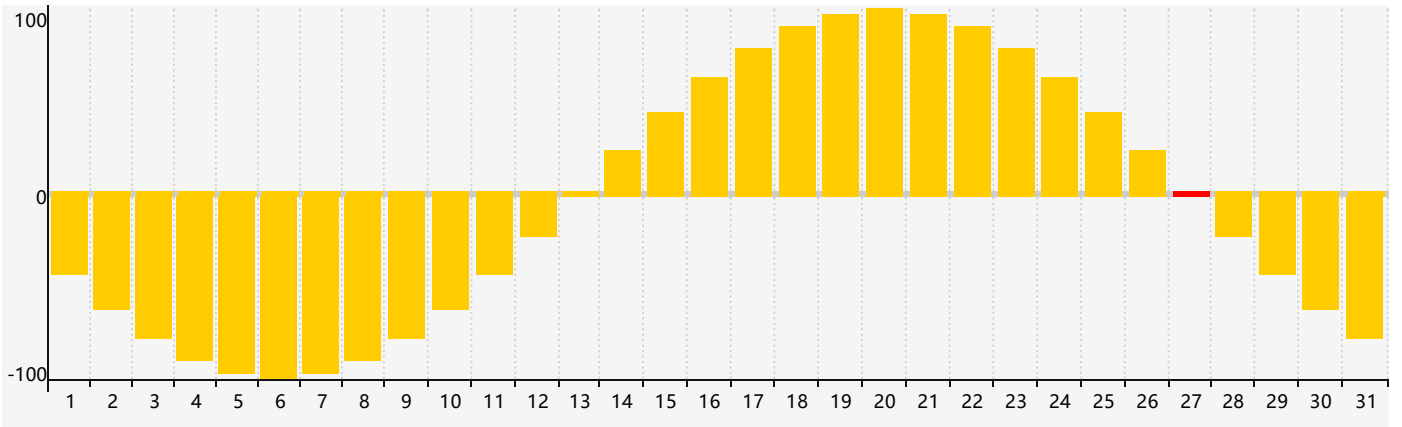

### 2022年10月智力生理周期曲线图

### 2022年10月情绪生理周期曲线图

### 2022年10月体力生理周期曲线图

公元2022年十月 农历壬寅年 [虎年]

星期日	星期一	星期二	星期三	星期四	星期五	星期六
三十 25 	九月初一 26 	初二 27 	初三 28 	初四 29 情绪临界期 	初五 30 	初六 1 
初七 2 	初八 3 	初九 4 体力临界期 	初十 5 	十一 6 	十二 7 	寒露十三 8 
十四 9 	十五 10 	十六 11 	十七 12 	十八 13 	十九 14 	二十 15 智力临界期 
廿一 16 	廿二 17 	廿三 18 	廿四 19 	廿五 20 	廿六 21 	廿七 22 
霜降廿八 23 	廿九 24 	十月 初一 25 	初二 26 	初三 27 情绪临界期 体力临界期 	初四 28 	初五 29 
初六 30 	初七 31 	初八 1 	初九 2 	初十 3 	十一 4 	十二 5 