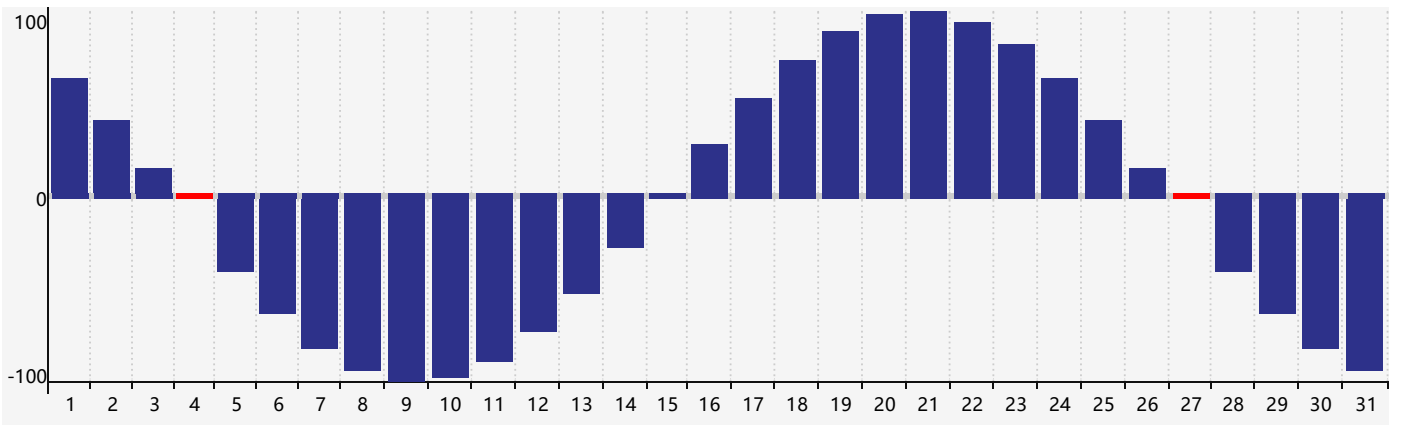

### 2022年10月智力生理周期曲线图

### 2022年10月情绪生理周期曲线图

### 2022年10月体力生理周期曲线图

公元2022年十月 农历壬寅年 [虎年]

星期日	星期一	星期二	星期三	星期四	星期五	星期六
三十 25 	九月初一 26 	初二 27 	初三 28 	初四 29 情绪临界期 	初五 30 	初六 1 
初七 2 	初八 3 	初九 4 体力临界期 	初十 5 	十一 6 	十二 7 	寒露十三 8 
十四 9 	十五 10 	十六 11 	十七 12 	十八 13 	十九 14 	二十 15 智力临界期 
廿一 16 	廿二 17 	廿三 18 	廿四 19 	廿五 20 	廿六 21 	廿七 22 
霜降廿八 23 	廿九 24 	十月 初一 25 	初二 26 	初三 27 情绪临界期 体力临界期 	初四 28 	初五 29 
初六 30 	初七 31 	初八 1 	初九 2 	初十 3 	十一 4 	十二 5 