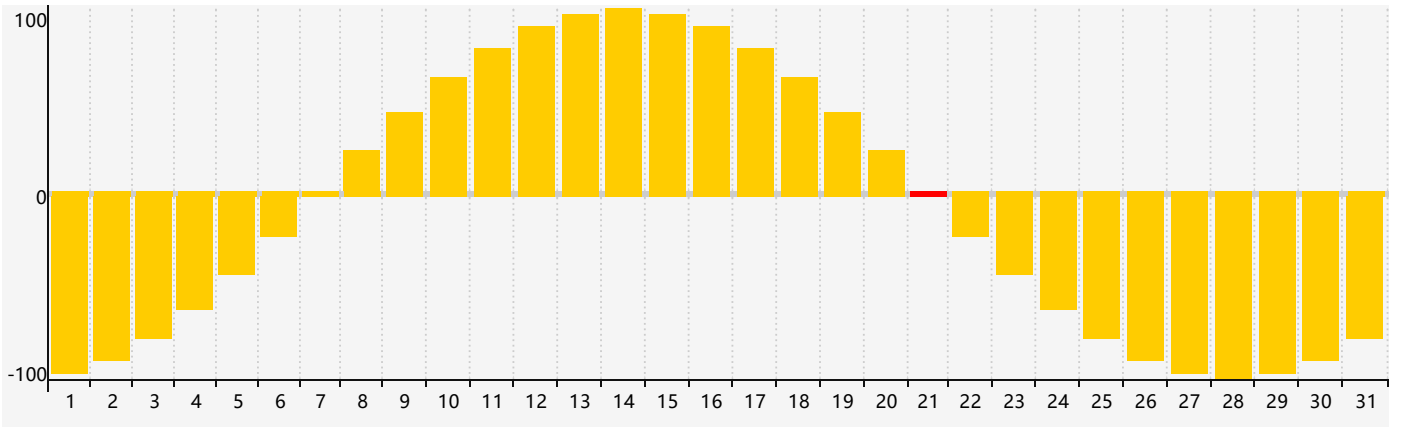

2022年10月智力生理周期曲线图

2022年10月情绪生理周期曲线图

2022年10月体力生理周期曲线图

公元2022年十月 农历壬寅年 [虎年]

星期日	星期一	星期二	星期三	星期四	星期五	星期六
三十 25 	九月初一 26 	初二 27 	初三 28 	初四 29 	初五 30 	初六 1 体力临界期
初七 2 	初八 3 	初九 4 	初十 5 	十一 6 	十二 7 	寒露 十三 8
十四 9 	十五 10 	十六 11 	十七 12 	十八 13 智力临界期 	十九 14 	二十 15
廿一 16 	廿二 17 	廿三 18 	廿四 19 	廿五 20 	廿六 21 情绪临界期 	廿七 22
霜降 廿八 23 	廿九 24 体力临界期 	十月 初一 25 	初二 26 	初三 27 	初四 28 	初五 29
初六 30 	初七 31 	初八 1 	初九 2 	初十 3 	十一 4 	十二 5