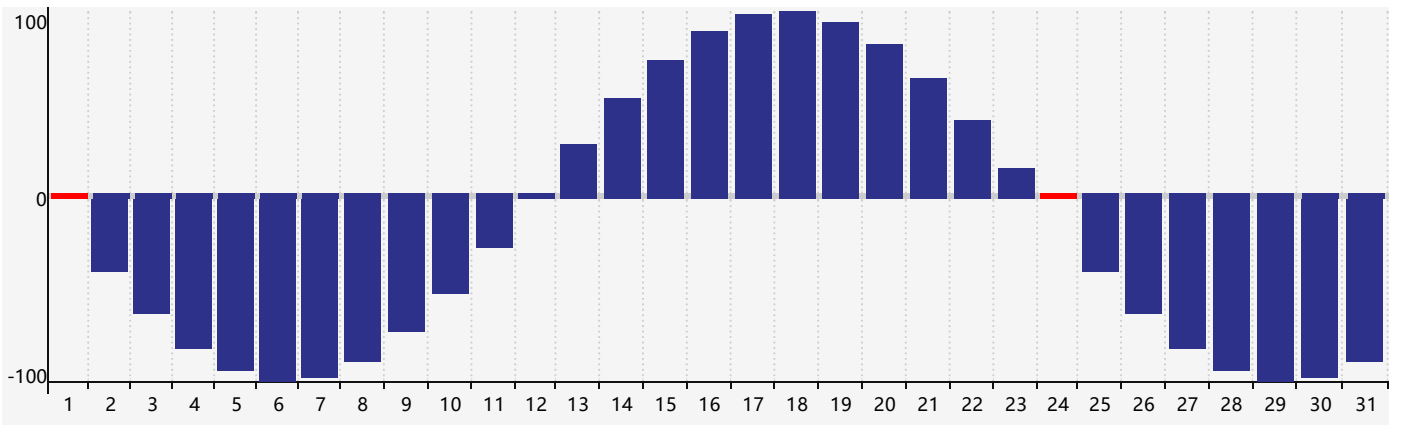

2022年10月智力生理周期曲线图

2022年10月情绪生理周期曲线图

2022年10月体力生理周期曲线图

公元2022年十月 农历壬寅年 [虎年]

星期日	星期一	星期二	星期三	星期四	星期五	星期六
三十 25 	九月初一 26 	初二 27 	初三 28 	初四 29 	初五 30 	初六 1 体力临界期
初七 2 	初八 3 	初九 4 	初十 5 	十一 6 	十二 7 	寒露 十三 8
十四 9 	十五 10 	十六 11 	十七 12 	十八 13 智力临界期 	十九 14 	二十 15
廿一 16 	廿二 17 	廿三 18 	廿四 19 	廿五 20 	廿六 21 情绪临界期 	廿七 22
霜降 廿八 23 	廿九 24 体力临界期 	十月 初一 25 	初二 26 	初三 27 	初四 28 	初五 29
初六 30 	初七 31 	初八 1 	初九 2 	初十 3 	十一 4 	十二 5