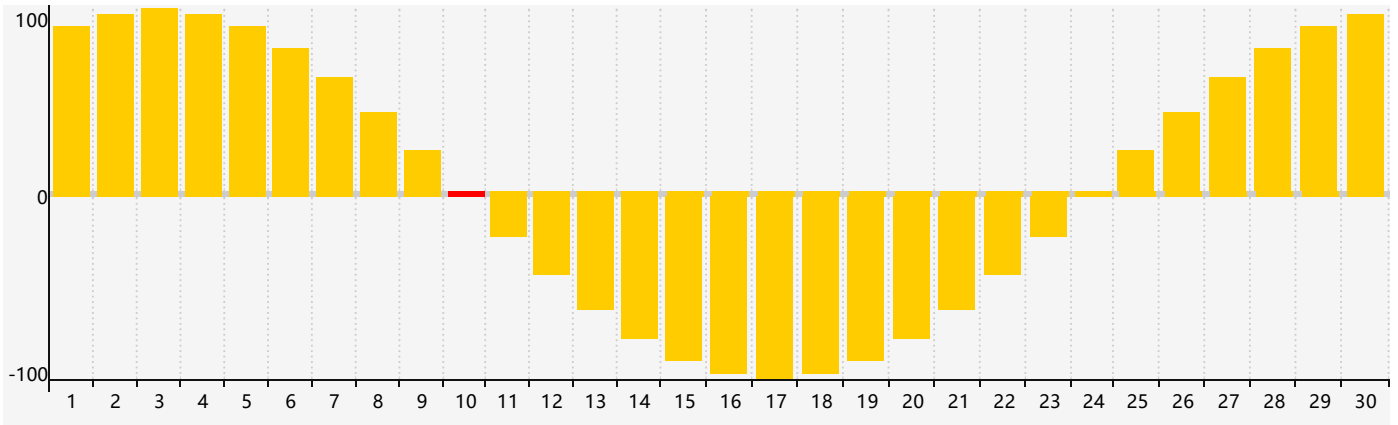

### 2022年11月智力生理周期曲线图

### 2022年11月情绪生理周期曲线图

### 2022年11月体力生理周期曲线图

公元2022年十一月 农历壬寅年 [虎年]

星期日	星期一	星期二	星期三	星期四	星期五	星期六
初六 30	初七 31	初八 1	初九 2	初十 3	十一 4	十二 5
十三 6	立冬 十四 7	十五 8	十六 9	十七 10 情绪临界期	十八 11	十九 12
二十 13 体力临界期	廿一 14	廿二 15	廿三 16	廿四 17	廿五 18	廿六 19
廿七 20	廿八 21	小雪 廿九 22	三十 23	十一月 初一 24	初二 25	初三 26 智力临界期
初四 27	初五 28	初六 29	初七 30	初八 1	初九 2	初十 3