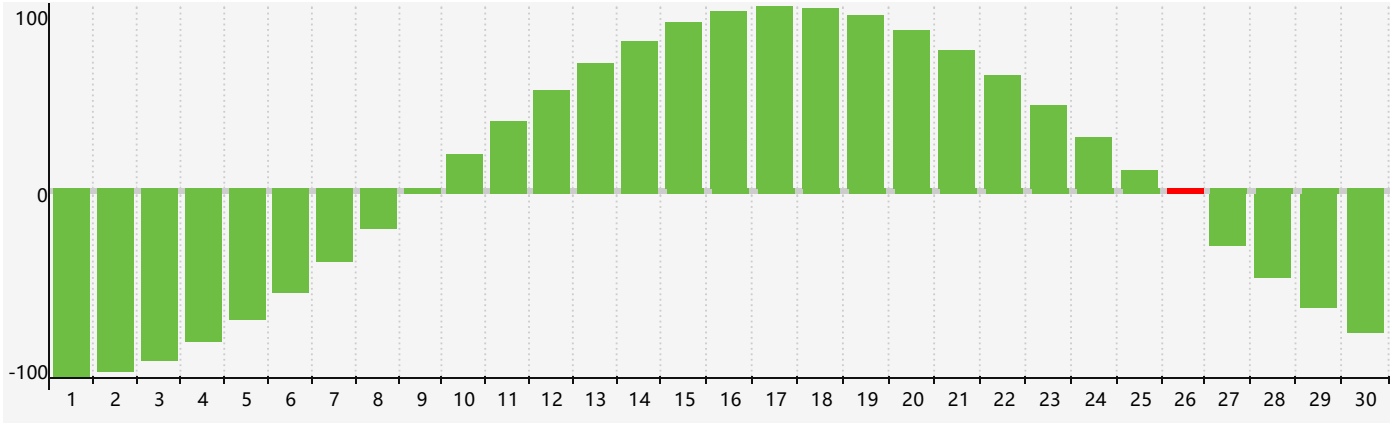

### 2022年11月智力生理周期曲线图

### 2022年11月情绪生理周期曲线图

### 2022年11月体力生理周期曲线图

公元2022年十一月 农历壬寅年 [虎年]

星期日	星期一	星期二	星期三	星期四	星期五	星期六
初六 30	初七 31	初八 1	初九 2	初十 3	十一 4	十二 5
十三 6	立冬 十四 7	十五 8	十六 9	十七 10 情绪临界期	十八 11	十九 12
二十 13 体力临界期	廿一 14	廿二 15	廿三 16	廿四 17	廿五 18	廿六 19
廿七 20	廿八 21	小雪 廿九 22	三十 23	十一月 初一 24	初二 25	初三 26 智力临界期
初四 27	初五 28	初六 29	初七 30	初八 1	初九 2	初十 3