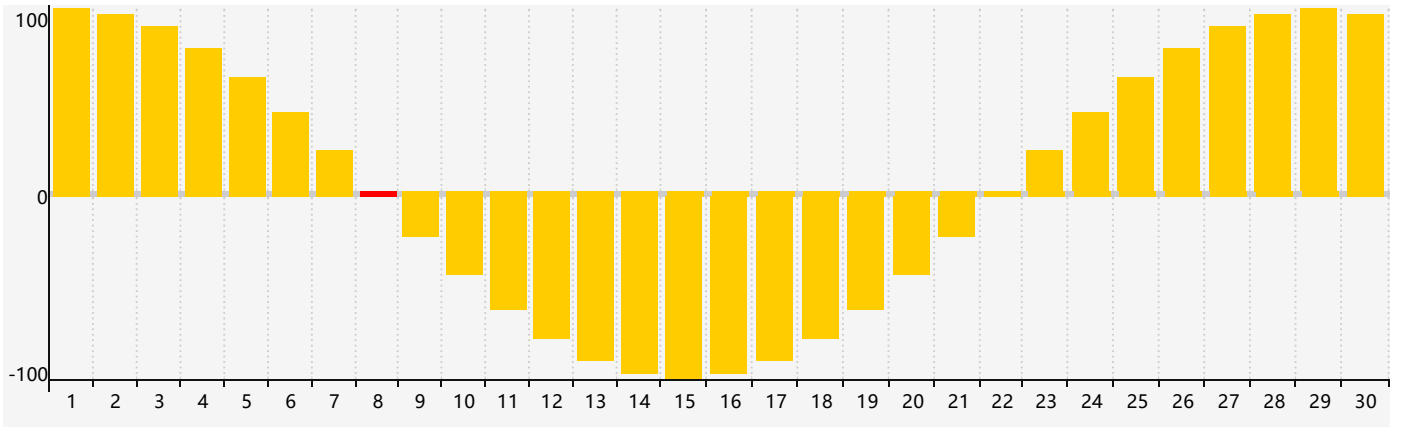

2022年11月智力生理周期曲线图

2022年11月情绪生理周期曲线图

2022年11月体力生理周期曲线图

公元2022年十一月 农历壬寅年 [虎年]

星期日	星期一	星期二	星期三	星期四	星期五	星期六
初六 30	初七 31	初八 1	初九 2	初十 3	十一 4	十二 5
十三 6	立冬 十四 7	十五 8 情绪临界期	十六 9	十七 10	十八 11	十九 12
二十 13	廿一 14	廿二 15	廿三 16	廿四 17	廿五 18 智力临界期	廿六 19
廿七 20	廿八 21 体力临界期	小雪 廿九 22	三十 23	十一月 初一 24	初二 25	初三 26
初四 27	初五 28	初六 29	初七 30	初八 1	初九 2	初十 3