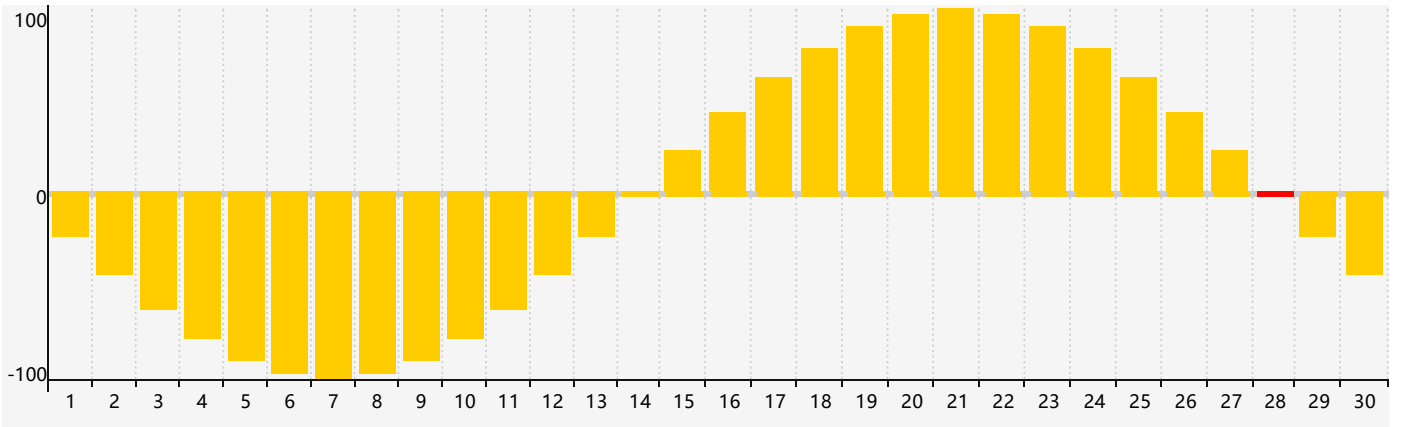

2022年11月智力生理周期曲线图

2022年11月情绪生理周期曲线图

2022年11月体力生理周期曲线图

公元2022年十一月 农历壬寅年 [虎年]

星期日	星期一	星期二	星期三	星期四	星期五	星期六
初六 30	初七 31 情绪临界期	初八 1	初九 2	初十 3	十一 4	十二 5
十三 6	立冬 十四 7	十五 8	十六 9 体力临界期	十七 10	十八 11 智力临界期	十九 12
二十 13	廿一 14	廿二 15	廿三 16	廿四 17	廿五 18	廿六 19
廿七 20	廿八 21	小雪 廿九 22	三十 23	十一月 初一 24	初二 25	初三 26
初四 27	初五 28 情绪临界期	初六 29	初七 30	初八 1	初九 2 体力临界期	初十 3