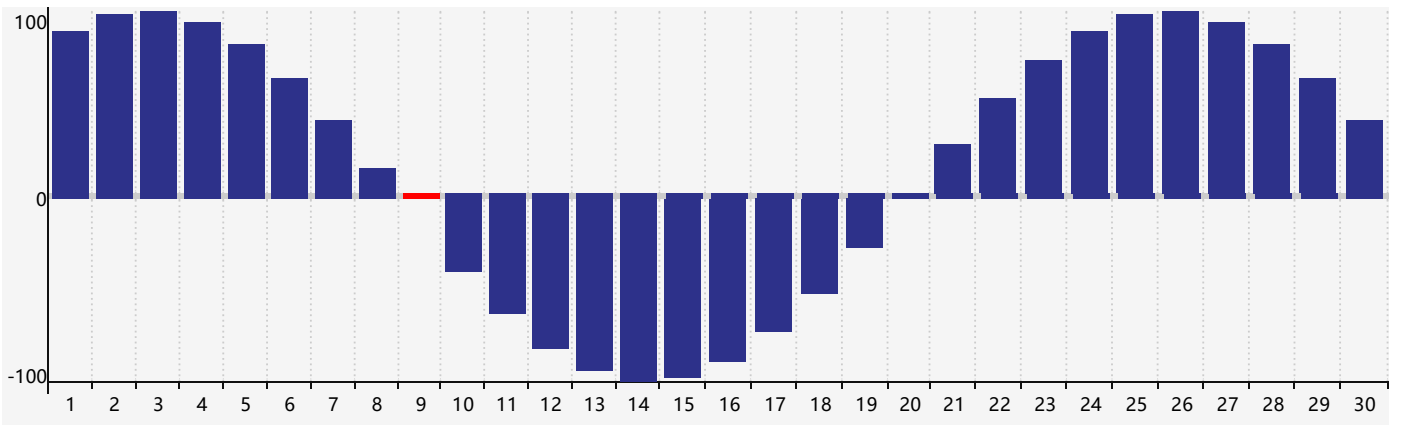

2022年11月智力生理周期曲线图

2022年11月情绪生理周期曲线图

2022年11月体力生理周期曲线图

公元2022年十一月 农历壬寅年 [虎年]

星期日	星期一	星期二	星期三	星期四	星期五	星期六
初六 30	初七 31 情绪临界期	初八 1	初九 2	初十 3	十一 4	十二 5
十三 6	立冬 十四 7	十五 8	十六 9 体力临界期	十七 10	十八 11 智力临界期	十九 12
二十 13	廿一 14	廿二 15	廿三 16	廿四 17	廿五 18	廿六 19
廿七 20	廿八 21	小雪 廿九 22	三十 23	十一月 初一 24	初二 25	初三 26
初四 27	初五 28 情绪临界期	初六 29	初七 30	初八 1	初九 2 体力临界期	初十 3