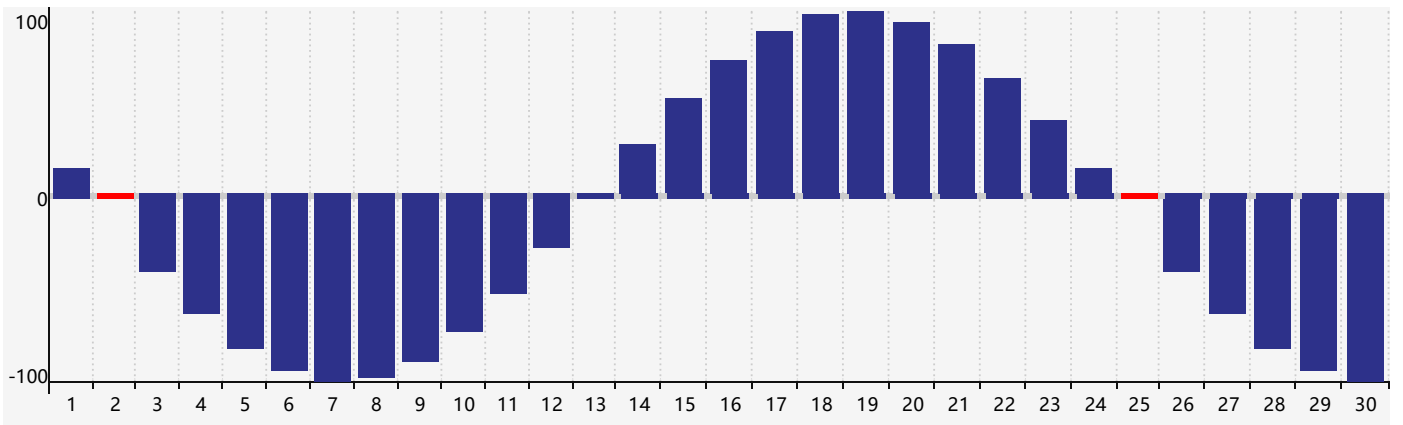

2022年11月智力生理周期曲线图

2022年11月情绪生理周期曲线图

2022年11月体力生理周期曲线图

公元2022年十一月 农历壬寅年 [虎年]

星期日	星期一	星期二	星期三	星期四	星期五	星期六
初六 30	初七 31	初八 1	初九 2 体力临界期	初十 3	十一 4	十二 5
十三 6	立冬 十四 7	十五 8	十六 9	十七 10	十八 11	十九 12
二十 13	廿一 14	廿二 15	廿三 16	廿四 17 智力临界期	廿五 18	廿六 19
廿七 20	廿八 21	小雪 廿九 22	三十 23	十一月 初一 24	初二 25 体力临界期	初三 26 情绪临界期
初四 27	初五 28	初六 29	初七 30	初八 1	初九 2	初十 3