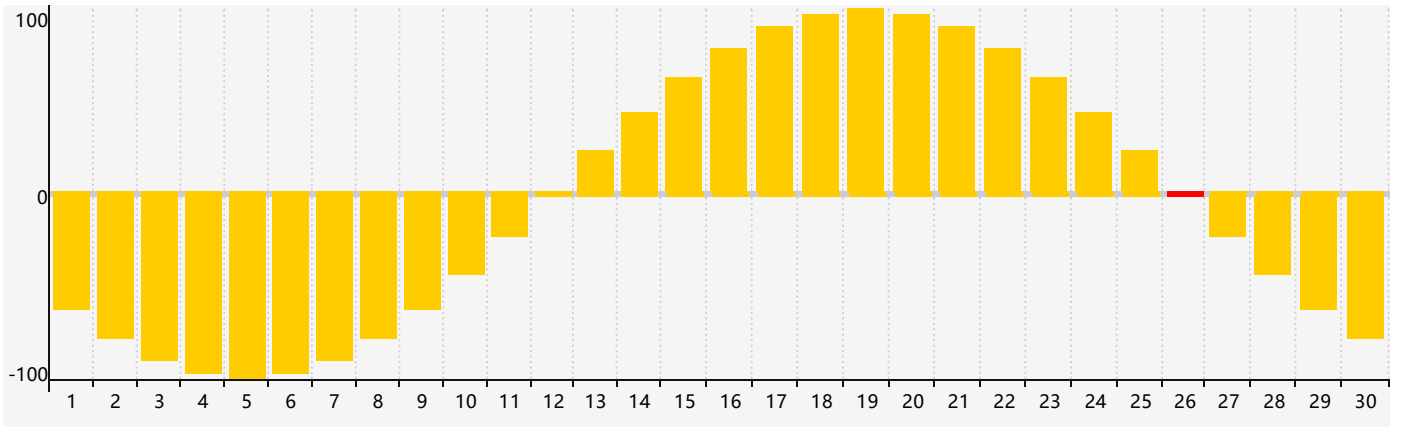

2022年11月智力生理周期曲线图

2022年11月情绪生理周期曲线图

2022年11月体力生理周期曲线图

公元2022年十一月 农历壬寅年 [虎年]

星期日	星期一	星期二	星期三	星期四	星期五	星期六
初六 30	初七 31	初八 1	初九 2 体力临界期	初十 3	十一 4	十二 5
十三 6	立冬 十四 7	十五 8	十六 9	十七 10	十八 11	十九 12
二十 13	廿一 14	廿二 15	廿三 16	廿四 17 智力临界期	廿五 18	廿六 19
廿七 20	廿八 21	小雪 廿九 22	三十 23	十一月 初一 24	初二 25 体力临界期	初三 26 情绪临界期
初四 27	初五 28	初六 29	初七 30	初八 1	初九 2	初十 3