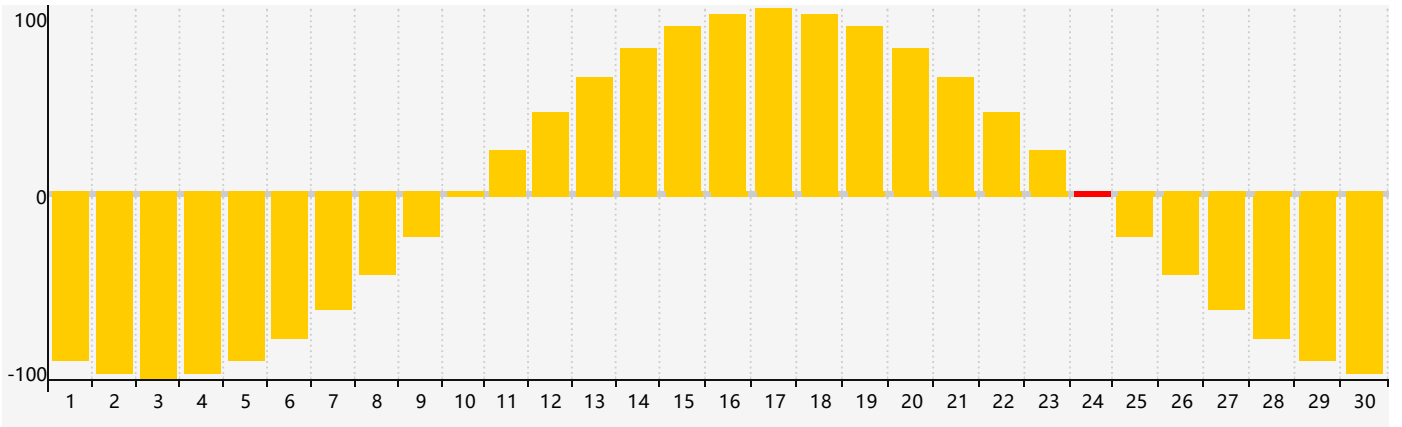

### 2022年11月智力生理周期曲线图

### 2022年11月情绪生理周期曲线图

### 2022年11月体力生理周期曲线图

公元2022年十一月 农历壬寅年 [虎年]

星期日	星期一	星期二	星期三	星期四	星期五	星期六
初六 30	初七 31	初八 1	初九 2	初十 3	十一 4	十二 5
十三 6	立冬 十四 7	十五 8	十六 9	十七 10	十八 11	十九 12
二十 13	廿一 14	廿二 15	廿三 16	廿四 17 智力临界期	廿五 18	廿六 19 体力临界期
廿七 20	廿八 21	小雪 廿九 22	三十 23	十一月 初一 24 情绪临界期	初二 25	初三 26
初四 27	初五 28	初六 29	初七 30	初八 1	初九 2	初十 3