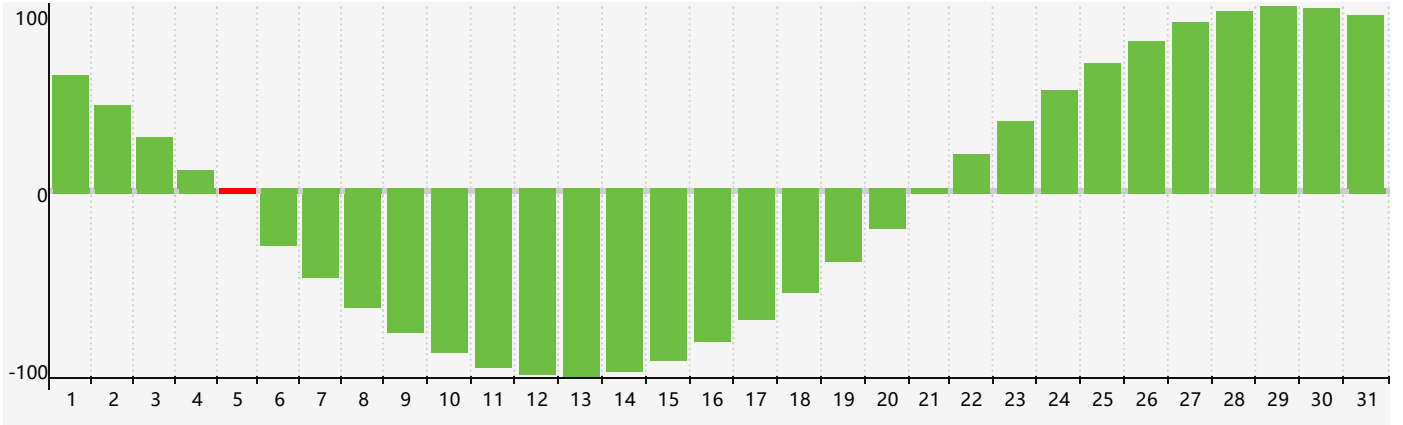

2022年12月智力生理周期曲线图

2022年12月情绪生理周期曲线图

2022年12月体力生理周期曲线图

公元2022年十二月 农历壬寅年 [虎年]

星期日	星期一	星期二	星期三	星期四	星期五	星期六
初四 27 体力临界期	初五 28	初六 29	初七 30	初八 1	初九 2	初十 3
十一 4	十二 5 智力临界期	十三 6	大雪 十四 7	十五 8	十六 9	十七 10
十八 11	十九 12	二十 13	廿一 14	廿二 15	廿三 16	廿四 17
廿五 18	廿六 19	廿七 20 体力临界期	廿八 21	冬至 廿九 22 情绪临界期	腊月初一 23	初二 24
初三 25	初四 26	初五 27	初六 28	初七 29	初八 30	初九 31