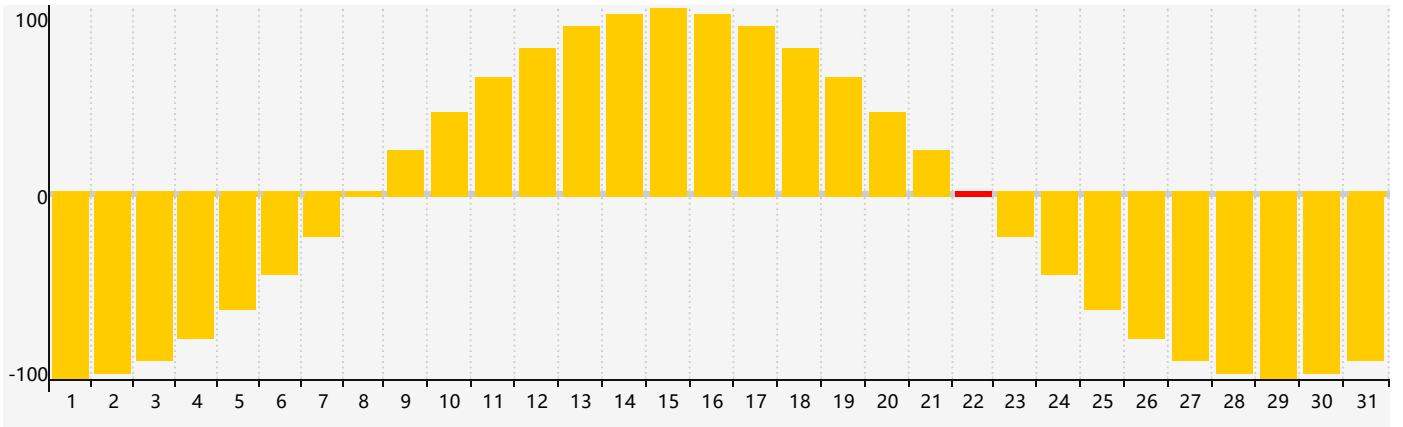

2022年12月智力生理周期曲线图

2022年12月情绪生理周期曲线图

2022年12月体力生理周期曲线图

公元2022年十二月 农历壬寅年 [虎年]

星期日	星期一	星期二	星期三	星期四	星期五	星期六
初四 27 体力临界期	初五 28	初六 29	初七 30	初八 1	初九 2	初十 3
十一 4	十二 5 智力临界期	十三 6	大雪 十四 7	十五 8	十六 9	十七 10
十八 11	十九 12	二十 13	廿一 14	廿二 15	廿三 16	廿四 17
廿五 18	廿六 19	廿七 20 体力临界期	廿八 21	冬至 廿九 22 情绪临界期	腊月初一 23	初二 24
初三 25	初四 26	初五 27	初六 28	初七 29	初八 30	初九 31