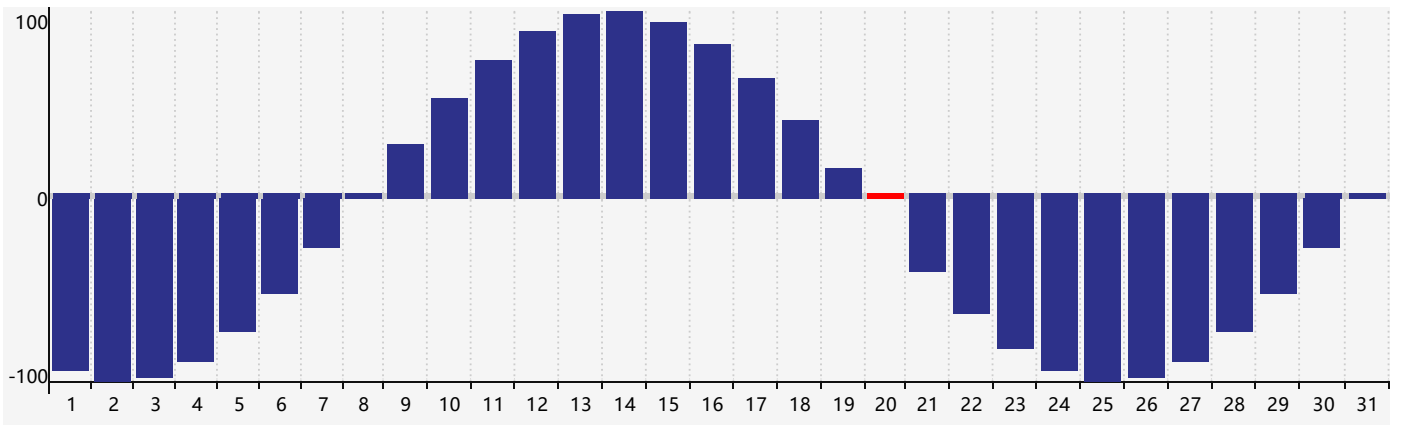

2022年12月智力生理周期曲线图

2022年12月情绪生理周期曲线图

2022年12月体力生理周期曲线图

公元2022年十二月 农历壬寅年 [虎年]

星期日	星期一	星期二	星期三	星期四	星期五	星期六
初四 27 体力临界期	初五 28	初六 29	初七 30	初八 1	初九 2	初十 3
十一 4	十二 5 智力临界期	十三 6	大雪 十四 7	十五 8	十六 9	十七 10
十八 11	十九 12	二十 13	廿一 14	廿二 15	廿三 16	廿四 17
廿五 18	廿六 19	廿七 20 体力临界期	廿八 21	冬至 廿九 22 情绪临界期	腊月初一 23	初二 24
初三 25	初四 26	初五 27	初六 28	初七 29	初八 30	初九 31