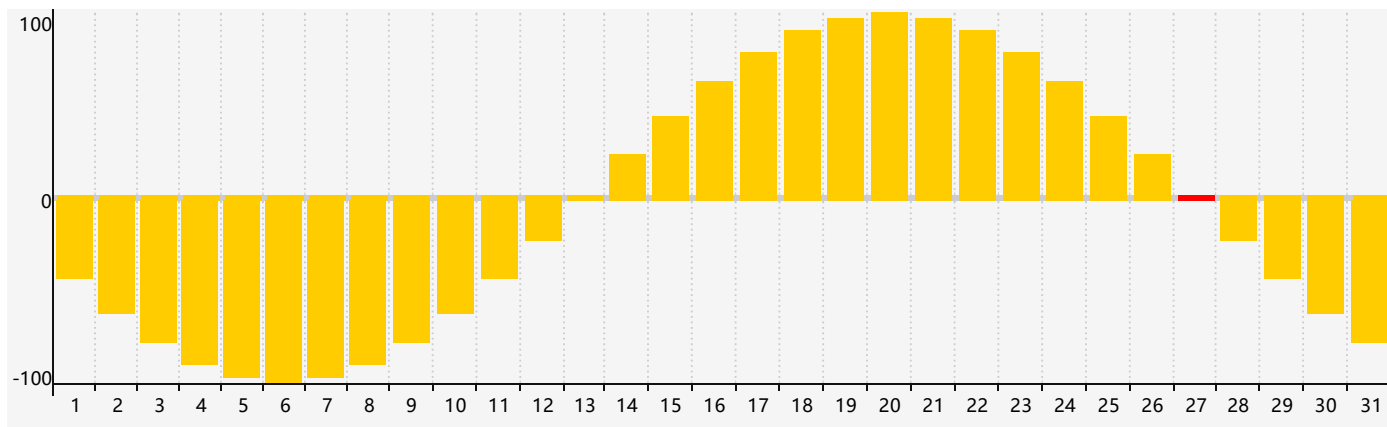

### 2022年12月智力生理周期曲线图

### 2022年12月情绪生理周期曲线图

### 2022年12月体力生理周期曲线图

公元2022年十二月 农历壬寅年 [虎年]

星期日	星期一	星期二	星期三	星期四	星期五	星期六
初四 27	初五 28	初六 29 情绪临界期	初七 30	初八 1	初九 2	初十 3
十一 4	十二 5	十三 6	大雪 十四 7	十五 8	十六 9	十七 10 体力临界期
十八 11	十九 12	二十 13	廿一 14	廿二 15	廿三 16	廿四 17
廿五 18	廿六 19	廿七 20	廿八 21	冬至 廿九 22	腊月初一 23	初二 24
初三 25	初四 26	初五 27 情绪临界期	初六 28 智力临界期	初七 29	初八 30	初九 31