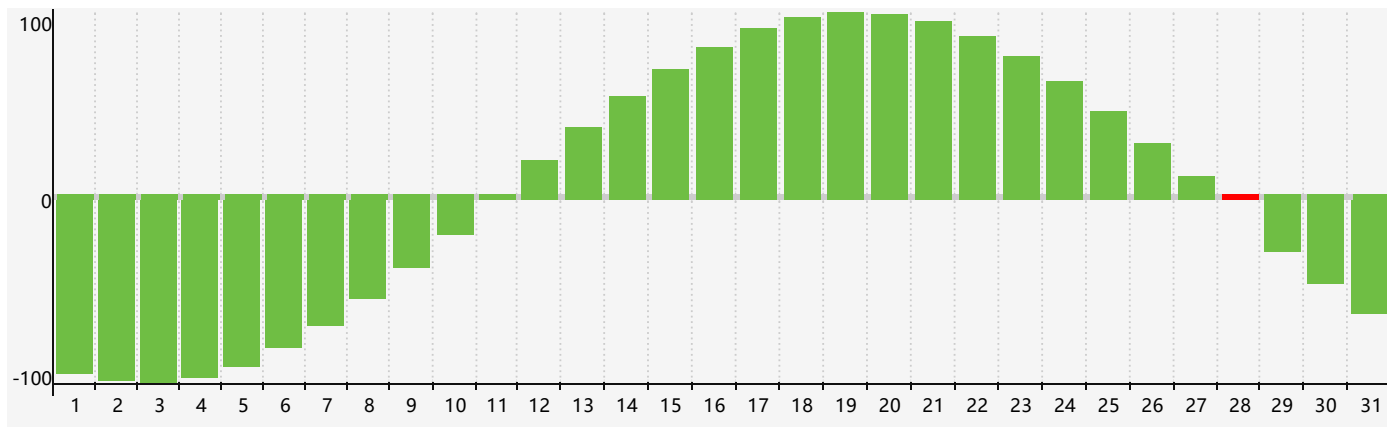

### 2022年12月智力生理周期曲线图

### 2022年12月情绪生理周期曲线图

### 2022年12月体力生理周期曲线图

公元2022年十二月 农历壬寅年 [虎年]

星期日	星期一	星期二	星期三	星期四	星期五	星期六
初四 27	初五 28	初六 29 情绪临界期	初七 30	初八 1	初九 2	初十 3
十一 4	十二 5	十三 6	大雪 十四 7	十五 8	十六 9	十七 10 体力临界期
十八 11	十九 12	二十 13	廿一 14	廿二 15	廿三 16	廿四 17
廿五 18	廿六 19	廿七 20	廿八 21	冬至 廿九 22	腊月初一 23	初二 24
初三 25	初四 26	初五 27 情绪临界期	初六 28 智力临界期	初七 29	初八 30	初九 31