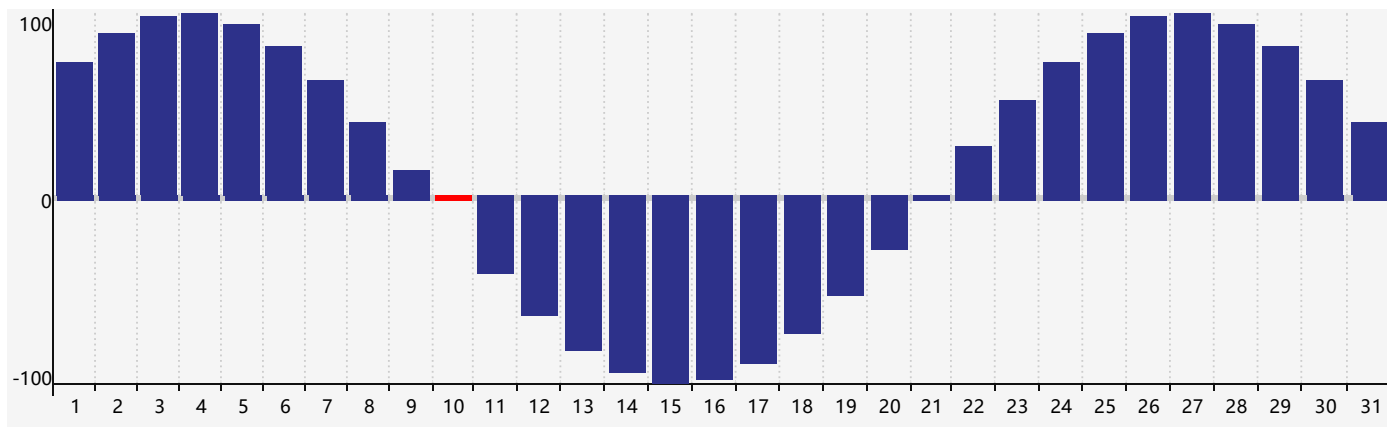

### 2022年12月智力生理周期曲线图

### 2022年12月情绪生理周期曲线图

### 2022年12月体力生理周期曲线图

公元2022年十二月 农历壬寅年 [虎年]

星期日	星期一	星期二	星期三	星期四	星期五	星期六
初四 27	初五 28	初六 29 情绪临界期	初七 30	初八 1	初九 2	初十 3
十一 4	十二 5	十三 6	大雪 十四 7	十五 8	十六 9	十七 10 体力临界期
十八 11	十九 12	二十 13	廿一 14	廿二 15	廿三 16	廿四 17
廿五 18	廿六 19	廿七 20	廿八 21	冬至 廿九 22	腊月初一 23	初二 24
初三 25	初四 26	初五 27 情绪临界期	初六 28 智力临界期	初七 29	初八 30	初九 31